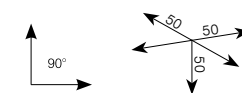

Best.-Nr. 60306800  
ALUTRUS QUADLOCK QL-ET34 T-35 3-Wege-T-Stück

Best.-Nr. 60306805  
ALUTRUS QUADLOCK QL-ET34 C-41 4-Wege-Kreuzstück

Best.-Nr. 60306810  
ALUTRUS QUADLOCK QL-ET34 T-42 4-Wege-T-Stück

Best.-Nr. 60306815  
ALUTRUS QUADLOCK QL-ET34 T-51 5-Wege-T-Stück

Best.-Nr. 60306820  
ALUTRUS QUADLOCK QL-ET34 C-61 6-Wege-Kreuzstück

NEW

Best.-Nr. 60306822  
ALUTRUS QUADLOCK QL-ET34 Topstück

Best.-Nr. 60306782  
ALUTRUS QUADLOCK QL-ET34 C-30R 2-Wege-Ecke 90°

Best.-Nr. 60303022  
ALUTRUS QUADLOCK QL-ET Kranz Ø 1m