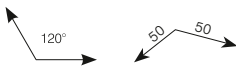

**ALUTRUSS QUADLOCK  
QL-ET34 C-19 2-Wege-Ecke 45°**  
Best.-Nr. 60306772.....6,9 kg

**ALUTRUSS QUADLOCK  
QL-ET34 C-20 2-Wege-Ecke 60°**  
Best.-Nr. 60306775.....7,4 kg

**ALUTRUSS QUADLOCK  
QL-ET34 C-21 2-Wege-Ecke 90°**  
Best.-Nr. 60306780.....5,8 kg

**ALUTRUSS QUADLOCK  
QL-ET C-21R 2-Wege-Ecke 90°**  
Best.-Nr. 60306782

**ALUTRUSS QUADLOCK  
QL-ET34 C-22 2-Wege-Ecke 120°**  
Best.-Nr. 60306785.....5,1 kg

**ALUTRUSS QUADLOCK  
QL-ET34 C-23 2-Wege-Ecke 135°**  
Best.-Nr. 60306790.....6,3 kg