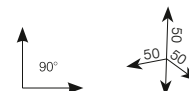

**ALUTRUSS QUADLOCK
QL-ET34 T-42 4-Wege-T-Stück**
Best.-Nr. 60306810.....7,4 kg

**ALUTRUSS QUADLOCK
QL-ET34 C-61 6-Wege-Kreuzstück**
Best.-Nr. 60306820.....11 kg