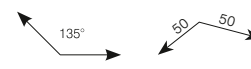

**ALUTRUSS QUADLOCK  
QL-ET34 C-19 2-Wege-Ecke 45°**  
Best.-Nr. 60306772.....6,9 kg

**ALUTRUSS QUADLOCK  
QL-ET34 C-20 2-Wege-Ecke 60°**  
Best.-Nr. 60306775.....7,4 kg

**ALUTRUSS QUADLOCK  
QL-ET34 C-21 2-Wege-Ecke 90°**  
Best.-Nr. 60306780.....5,8 kg

**ALUTRUSS QUADLOCK  
QL-ET C-21R 2-Wege-Ecke 90°**  
Best.-Nr. 60306782

**ALUTRUSS QUADLOCK  
QL-ET34 C-22 2-Wege-Ecke 120°**  
Best.-Nr. 60306785.....5,1 kg

**ALUTRUSS QUADLOCK  
QL-ET34 C-23 2-Wege-Ecke 135°**  
Best.-Nr. 60306790.....6,3 kg