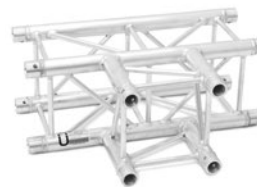

**ALUTRUSS QUADLOCK  
QL-ET34 C-19 2-Wege-Ecke 45°**  
Best.-Nr. 60306772.....6,9 kg

**ALUTRUSS QUADLOCK  
QL-ET34 C-20 2-Wege-Ecke 60°**  
Best.-Nr. 60306775.....7,4 kg

**ALUTRUSS QUADLOCK  
QL-ET34 C-21 2-Wege-Ecke 90°**  
Best.-Nr. 60306780.....5,8 kg

**ALUTRUSS QUADLOCK  
QL-ET C-21R 2-Wege-Ecke 90°**  
Best.-Nr. 60306782

**ALUTRUSS QUADLOCK  
QL-ET34 C-22 2-Wege-Ecke 120°**  
Best.-Nr. 60306785.....5,1 kg

**ALUTRUSS QUADLOCK  
QL-ET34 C-23 2-Wege-Ecke 135°**  
Best.-Nr. 60306790.....6,3 kg

**ALUTRUSS QUADLOCK  
QL-ET34 C-30 3-Wege-Ecke 90°**  
Best.-Nr. 60306795.....8,1 kg

**ALUTRUSS QUADLOCK  
QL-ET34 T-35 3-Wege-T-Stück**  
Best.-Nr. 60306800.....7,3 kg

**ALUTRUSS QUADLOCK  
QL-ET34 C-41 4-Wege-Kreuzstück**  
Best.-Nr. 60306805.....9,3 kg

**ALUTRUSS QUADLOCK  
QL-ET34 T-42 4-Wege-T-Stück**  
Best.-Nr. 60306810.....7,4 kg

**ALUTRUSS QUADLOCK  
QL-ET34 T-51 5-Wege-T-Stück**  
Best.-Nr. 60306815.....7,4 kg

**ALUTRUSS QUADLOCK  
QL-ET34 C-61 6-Wege-Kreuzstück**  
Best.-Nr. 60306820.....11 kg