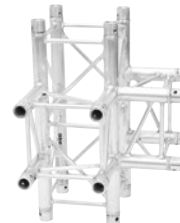

**ALUTRUSS QUADLOCK  
QL-ET34 C-19 2-Wege-Ecke 45°**  
Best.-Nr. 60306772.....6,9 kg

**ALUTRUSS QUADLOCK  
QL-ET34 C-20 2-Wege-Ecke 60°**  
Best.-Nr. 60306775.....7,4 kg

**ALUTRUSS QUADLOCK  
QL-ET34 C-21 2-Wege-Ecke 90°**  
Best.-Nr. 60306780.....5,8 kg

**ALUTRUSS QUADLOCK  
QL-ET C-21R 2-Wege-Ecke 90°**  
Best.-Nr. 60306782

**ALUTRUSS QUADLOCK  
QL-ET34 C-22 2-Wege-Ecke 120°**  
Best.-Nr. 60306785.....5,1 kg

**ALUTRUSS QUADLOCK  
QL-ET34 C-23 2-Wege-Ecke 135°**  
Best.-Nr. 60306790.....6,3 kg

**ALUTRUSS QUADLOCK  
QL-ET34 C-30 3-Wege-Ecke 90°**  
Best.-Nr. 60306795.....8,1 kg

**ALUTRUSS QUADLOCK  
QL-ET34 T-35 3-Wege-T-Stück**  
Best.-Nr. 60306800.....7,3 kg

**ALUTRUSS QUADLOCK  
QL-ET34 C-41 4-Wege-Kreuzstück**  
Best.-Nr. 60306805.....9,3 kg

**ALUTRUSS QUADLOCK  
QL-ET34 T-42 4-Wege-T-Stück**  
Best.-Nr. 60306810.....7,4 kg

**ALUTRUSS QUADLOCK  
QL-ET34 T-51 5-Wege-T-Stück**  
Best.-Nr. 60306815.....7,4 kg

**ALUTRUSS QUADLOCK  
QL-ET34 C-61 6-Wege-Kreuzstück**  
Best.-Nr. 60306820.....11 kg