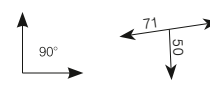

**ALUTRUSS QUADLOCK
QL-ET34 T-35 3-Wege-T-Stück**
Best.-Nr. 60306800.....7,3 kg

**ALUTRUSS QUADLOCK
QL-ET34 T-42 4-Wege-T-Stück**
Best.-Nr. 60306810.....7,4 kg