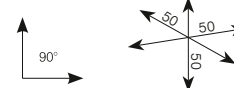

**ALUTRUSS QUADLOCK
QL-ET34 C-61 6-Wege-Kreuzstück**
Best.-Nr. 60306820.....11 kg

**ALUTRUSS QUADLOCK
QL-ET34 Endplatte Male**
Best.-Nr. 60306906