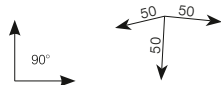

**ALUTRUSS QUADLOCK
QL-ET34 C-30 3-Wege-Ecke 90°**
Best.-Nr. 60306795.....8,1 kg

**ALUTRUSS QUADLOCK
QL-ET34 C-41 4-Wege-Kreuzstück**
Best.-Nr. 60306805.....9,3 kg