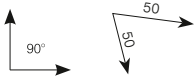

**ALUTRUSS QUADLOCK  
QL-ET34 C-19 2-Wege-Ecke 45°**  
Best.-Nr. 60306772.....6,9 kg

**ALUTRUSS QUADLOCK  
QL-ET34 C-20 2-Wege-Ecke 60°**  
Best.-Nr. 60306775.....7,4 kg

**ALUTRUSS QUADLOCK  
QL-ET34 C-21 2-Wege-Ecke 90°**  
Best.-Nr. 60306780.....5,8 kg