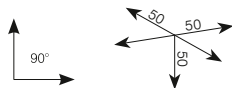

**ALUTRUSS QUADLOCK
QL-ET34 T-51 5-Wege-T-Stück**
Best.-Nr. 60306815.....7,4 kg

**ALUTRUSS QUADLOCK
QL-ET34 Endplatte QGG34**
Best.-Nr. 60306905