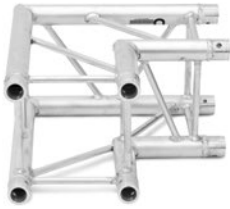

**ALUTRUSS QUADLOCK  
QL-ET34 C-19 2-Wege-Ecke 45°**  
Best.-Nr. 60306772.....6,9 kg

**ALUTRUSS QUADLOCK  
QL-ET34 C-20 2-Wege-Ecke 60°**  
Best.-Nr. 60306775.....7,4 kg

**ALUTRUSS QUADLOCK  
QL-ET34 C-21 2-Wege-Ecke 90°**  
Best.-Nr. 60306780.....5,8 kg

**ALUTRUSS QUADLOCK  
QL-ET C-21R 2-Wege-Ecke 90°**  
Best.-Nr. 60306782

**ALUTRUSS QUADLOCK  
QL-ET34 C-22 2-Wege-Ecke 120°**  
Best.-Nr. 60306785.....5,1 kg

**ALUTRUSS QUADLOCK  
QL-ET34 C-23 2-Wege-Ecke 135°**  
Best.-Nr. 60306790.....6,3 kg

**ALUTRUSS QUADLOCK  
QL-ET34 C-30 3-Wege-Ecke 90°**  
Best.-Nr. 60306795.....8,1 kg

**ALUTRUSS QUADLOCK  
QL-ET34 T-35 3-Wege-T-Stück**  
Best.-Nr. 60306800.....7,3 kg

**ALUTRUSS QUADLOCK  
QL-ET34 C-41 4-Wege-Kreuzstück**  
Best.-Nr. 60306805.....9,3 kg

**ALUTRUSS QUADLOCK  
QL-ET34 T-42 4-Wege-T-Stück**  
Best.-Nr. 60306810.....7,4 kg

**ALUTRUSS QUADLOCK  
QL-ET34 T-51 5-Wege-T-Stück**  
Best.-Nr. 60306815.....7,4 kg

**ALUTRUSS QUADLOCK  
QL-ET34 C-61 6-Wege-Kreuzstück**  
Best.-Nr. 60306820.....11 kg