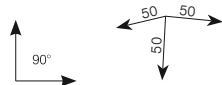

**ALUTRUSS QUADLOCK
QL-ET34 C-30 3-way-corner 90°**
No. 60306795 .....8.1 kg

**ALUTRUSS QUADLOCK
QL-ET34 C-41 4-way cross piece**
No. 60306805 .....9.3 kg