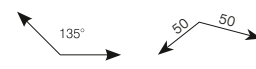

**ALUTRUSS QUADLOCK
QL-ET34 C-19 2-way-corner 45°**
No. 603067726.9 kg

**ALUTRUSS QUADLOCK
QL-ET34 C-20 2-way-corner 60°**
No. 603067757.4 kg

**ALUTRUSS QUADLOCK
QL-ET34 C-21 2-way-corner 90°**
No. 603067805.8 kg

**ALUTRUSS QUADLOCK
QL-ET C-21R 2-way corner 90°**
No. 60306782

**ALUTRUSS QUADLOCK
QL-ET34 C-22 2-way-corner 120°**
No. 603067855.1 kg

**ALUTRUSS QUADLOCK
QL-ET34 C-23 2-way-corner 135°**
No. 603067906.3 kg

**ALUTRUSS QUADLOCK
QL-ET34 C-30 3-way-corner 90°**
No. 603067958.1 kg

**ALUTRUSS QUADLOCK
QL-ET34 T-35 3-way-T-piece**
No. 603068007.3 kg

**ALUTRUSS QUADLOCK
QL-ET34 C-41 4-way cross piece**
No. 603068059.3 kg