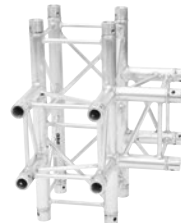

**ALUTRUSS QUADLOCK
QL-ET34 C-19 2-way-corner 45°**
No. 603067726.9 kg

**ALUTRUSS QUADLOCK
QL-ET34 C-20 2-way-corner 60°**
No. 603067757.4 kg

**ALUTRUSS QUADLOCK
QL-ET34 C-21 2-way-corner 90°**
No. 603067805.8 kg

**ALUTRUSS QUADLOCK
QL-ET C-21R 2-way corner 90°**
No. 60306782

**ALUTRUSS QUADLOCK
QL-ET34 C-22 2-way-corner 120°**
No. 603067855.1 kg

**ALUTRUSS QUADLOCK
QL-ET34 C-23 2-way-corner 135°**
No. 603067906.3 kg

**ALUTRUSS QUADLOCK
QL-ET34 C-30 3-way-corner 90°**
No. 603067958.1 kg

**ALUTRUSS QUADLOCK
QL-ET34 T-35 3-way-T-piece**
No. 603068007.3 kg

**ALUTRUSS QUADLOCK
QL-ET34 C-41 4-way cross piece**
No. 603068059.3 kg

**ALUTRUSS QUADLOCK
QL-ET34 T-42 4-way t-piece**
No. 603068107.4 kg

**ALUTRUSS QUADLOCK
QL-ET34 T-51 5-way t-piece**
No. 603068157.4 kg

**ALUTRUSS QUADLOCK
QL-ET34 C-61 6-way cross piece**
No. 6030682011 kg