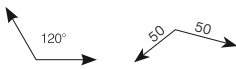

**ALUTRUSS QUADLOCK
QL-ET34 C-19 2-way-corner 45°**
No. 603067726.9 kg

**ALUTRUSS QUADLOCK
QL-ET34 C-20 2-way-corner 60°**
No. 603067757.4 kg

**ALUTRUSS QUADLOCK
QL-ET34 C-21 2-way-corner 90°**
No. 603067805.8 kg

**ALUTRUSS QUADLOCK
QL-ET C-21R 2-way corner 90°**
No. 60306782

**ALUTRUSS QUADLOCK
QL-ET34 C-22 2-way-corner 120°**
No. 603067855.1 kg

**ALUTRUSS QUADLOCK
QL-ET34 C-23 2-way-corner 135°**
No. 603067906.3 kg