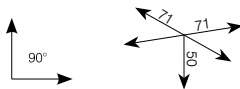

Best.-Nr. 60306565
ALUTRUSS QUADLOCK 6082L-30 3-Wege-Ecke 90°

Best.-Nr. 60306570
ALUTRUSS QUADLOCK 6082T-35 3-Wege-T-Stück

Best.-Nr. 60306571
ALUTRUSS QUADLOCK 6082T-35(50) 3-Wege-T-Stück

Best.-Nr. 60306572
ALUTRUSS QUADLOCK 6082C-30R 3-Wege-Ecke 90°

Best.-Nr. 60306575
ALUTRUSS QUADLOCK 6082C-41 4-Wege-Kreuzstück

Best.-Nr. 60306580
ALUTRUSS QUADLOCK 6082T-42 4-Wege-T-Stück

Best.-Nr. 60306585
ALUTRUSS QUADLOCK 6082C-51 5-Wege-Kreuzstück

Best.-Nr. 60306590
ALUTRUSS QUADLOCK 6082C-61 6-Wege-Kreuzstück

Best.-Nr. 60306594
ALUTRUSS QUADLOCK 6082 Universal-Kreuzstück

Best.-Nr. 60306595
ALUTRUSS QUADLOCK 6082 Topstück
4-Punkt-Traversensystem

- Best.-Nr. 60306700 d=2 m
- Best.-Nr. 60306702 d=3 m
- Best.-Nr. 60306704 d=4 m
- Best.-Nr. 60306706 d=5 m
- Best.-Nr. 60306708 d=6 m

ALUTRUSS QUADLOCK 6082 Vollkreis (innen)

- Best.-Nr. 60306720 2 m, 90°
- Best.-Nr. 60306722 3 m, 90°
- Best.-Nr. 60306724 4 m, 90°
- Best.-Nr. 60306726 5 m, 45°
- Best.-Nr. 60306728 6 m, 45°

ALUTRUSS QUADLOCK 6082 Element f.Kreis