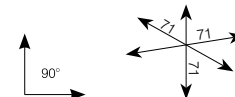

Best.-Nr. 60306565
ALUTRUSS QUADLOCK 6082L-30 3-Wege-Ecke 90°

Best.-Nr. 60306570
ALUTRUSS QUADLOCK 6082T-35 3-Wege-T-Stück

Best.-Nr. 60306571
ALUTRUSS QUADLOCK 6082T-35(50) 3-Wege-T-Stück

Best.-Nr. 60306572
ALUTRUSS QUADLOCK 6082C-30R 3-Wege-Ecke 90°

Best.-Nr. 60306575
ALUTRUSS QUADLOCK 6082C-41 4-Wege-Kreuzstück

Best.-Nr. 60306580
ALUTRUSS QUADLOCK 6082T-42 4-Wege-T-Stück

Best.-Nr. 60306585
ALUTRUSS QUADLOCK 6082C-51 5-Wege-Kreuzstück

Best.-Nr. 60306590
ALUTRUSS QUADLOCK 6082C-61 6-Wege-Kreuzstück

Best.-Nr. 60306594
ALUTRUSS QUADLOCK 6082 Universal-Kreuzstück

Best.-Nr. 60306595
ALUTRUSS QUADLOCK 6082 Topstück
4-Punkt-Traversensystem

- Best.-Nr. 60306700 d=2 m
- Best.-Nr. 60306702 d=3 m
- Best.-Nr. 60306704 d=4 m
- Best.-Nr. 60306706 d=5 m
- Best.-Nr. 60306708 d=6 m

ALUTRUSS QUADLOCK 6082 Vollkreis (innen)

- Best.-Nr. 60306720 2 m, 90°
- Best.-Nr. 60306722 3 m, 90°
- Best.-Nr. 60306724 4 m, 90°
- Best.-Nr. 60306726 5 m, 45°
- Best.-Nr. 60306728 6 m, 45°

ALUTRUSS QUADLOCK 6082 Element f.Kreis