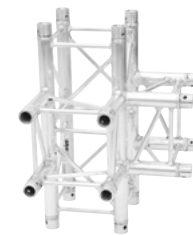

Best.-Nr. 60306565
ALUTRUSS QUADLOCK 6082L-30 3-Wege-Ecke 90°

Best.-Nr. 60306570
ALUTRUSS QUADLOCK 6082T-35 3-Wege-T-Stück

Best.-Nr. 60306571
ALUTRUSS QUADLOCK 6082T-35(50) 3-Wege-T-Stück

Best.-Nr. 60306572
ALUTRUSS QUADLOCK 6082C-30R 3-Wege-Ecke 90°

Best.-Nr. 60306575
ALUTRUSS QUADLOCK 6082C-41 4-Wege-Kreuzstück

Best.-Nr. 60306580
ALUTRUSS QUADLOCK 6082T-42 4-Wege-T-Stück

Best.-Nr. 60306585
ALUTRUSS QUADLOCK 6082C-51 5-Wege-Kreuzstück

Best.-Nr. 60306590
ALUTRUSS QUADLOCK 6082C-61 6-Wege-Kreuzstück

Best.-Nr. 60306594
ALUTRUSS QUADLOCK 6082 Universal-Kreuzstück

Best.-Nr. 60306595
ALUTRUSS QUADLOCK 6082 Topstück
4-Punkt-Traversensystem

- Best.-Nr. 60306700 d=2 m
- Best.-Nr. 60306702 d=3 m
- Best.-Nr. 60306704 d=4 m
- Best.-Nr. 60306706 d=5 m
- Best.-Nr. 60306708 d=6 m

ALUTRUSS QUADLOCK 6082 Vollkreis (innen)

- Best.-Nr. 60306720 2 m, 90°
- Best.-Nr. 60306722 3 m, 90°
- Best.-Nr. 60306724 4 m, 90°
- Best.-Nr. 60306726 5 m, 45°
- Best.-Nr. 60306728 6 m, 45°

ALUTRUSS QUADLOCK 6082 Element f.Kreis