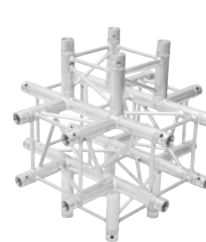

Best.-Nr. 60306565
ALUTRUSS QUADLOCK 6082L-30 3-Wege-Ecke 90°

Best.-Nr. 60306570
ALUTRUSS QUADLOCK 6082T-35 3-Wege-T-Stück

Best.-Nr. 60306571
ALUTRUSS QUADLOCK 6082T-35(50) 3-Wege-T-Stück

Best.-Nr. 60306572
ALUTRUSS QUADLOCK 6082C-30R 3-Wege-Ecke 90°

Best.-Nr. 60306575
ALUTRUSS QUADLOCK 6082C-41 4-Wege-Kreuzstück

Best.-Nr. 60306580
ALUTRUSS QUADLOCK 6082T-42 4-Wege-T-Stück

Best.-Nr. 60306585
ALUTRUSS QUADLOCK 6082C-51 5-Wege-Kreuzstück

Best.-Nr. 60306590
ALUTRUSS QUADLOCK 6082C-61 6-Wege-Kreuzstück

Best.-Nr. 60306594
ALUTRUSS QUADLOCK 6082 Universal-Kreuzstück

Best.-Nr. 60306595
ALUTRUSS QUADLOCK 6082 Topstück
4-Punkt-Traversensystem

- Best.-Nr. 60306700 d=2 m
- Best.-Nr. 60306702 d=3 m
- Best.-Nr. 60306704 d=4 m
- Best.-Nr. 60306706 d=5 m
- Best.-Nr. 60306708 d=6 m

ALUTRUSS QUADLOCK 6082 Vollkreis (innen)

- Best.-Nr. 60306720 2 m, 90°
- Best.-Nr. 60306722 3 m, 90°
- Best.-Nr. 60306724 4 m, 90°
- Best.-Nr. 60306726 5 m, 45°
- Best.-Nr. 60306728 6 m, 45°

ALUTRUSS QUADLOCK 6082 Element f.Kreis