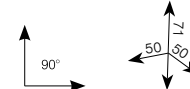

Best.-Nr. 60306575
ALUTRUSS QUADLOCK 6082C-41 4-Wege-Kreuzstück

Best.-Nr. 60306580
ALUTRUSS QUADLOCK 6082T-42 4-Wege-T-Stück

Best.-Nr. 60306585
ALUTRUSS QUADLOCK 6082C-51 5-Wege-Kreuzstück

Best.-Nr. 60306590
ALUTRUSS QUADLOCK 6082C-61 6-Wege-Kreuzstück

ALUTRUSS QUADLOCK 6082 Vollkreis (innen)

- Best.-Nr. 60306720 2 m, 90°
- Best.-Nr. 60306722 3 m, 90°
- Best.-Nr. 60306724 4 m, 90°
- Best.-Nr. 60306726 5 m, 45°
- Best.-Nr. 60306728 6 m, 45°

ALUTRUSS QUADLOCK 6082 Element f.Kreis