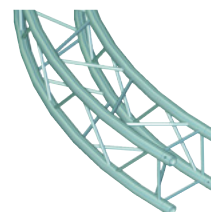

Best.-Nr. 60306565
ALUTRUSS QUADLOCK 6082L-30 3-Wege-Ecke 90°

Best.-Nr. 60306570
ALUTRUSS QUADLOCK 6082T-35 3-Wege-T-Stück

Best.-Nr. 60306571
ALUTRUSS QUADLOCK 6082T-35(50) 3-Wege-T-Stück

Best.-Nr. 60306572
ALUTRUSS QUADLOCK 6082C-30R 3-Wege-Ecke 90°

Best.-Nr. 60306575
ALUTRUSS QUADLOCK 6082C-41 4-Wege-Kreuzstück

Best.-Nr. 60306580
ALUTRUSS QUADLOCK 6082T-42 4-Wege-T-Stück

Best.-Nr. 60306585
ALUTRUSS QUADLOCK 6082C-51 5-Wege-Kreuzstück

Best.-Nr. 60306590
ALUTRUSS QUADLOCK 6082C-61 6-Wege-Kreuzstück

Best.-Nr. 60306594
ALUTRUSS QUADLOCK 6082 Universal-Kreuzstück

Best.-Nr. 60306595
ALUTRUSS QUADLOCK 6082 Topstück
4-Punkt-Traversensystem

- Best.-Nr. 60306700 d=2 m
- Best.-Nr. 60306702 d=3 m
- Best.-Nr. 60306704 d=4 m
- Best.-Nr. 60306706 d=5 m
- Best.-Nr. 60306708 d=6 m

ALUTRUSS QUADLOCK 6082 Vollkreis (innen)

- Best.-Nr. 60306720 2 m, 90°
- Best.-Nr. 60306722 3 m, 90°
- Best.-Nr. 60306724 4 m, 90°
- Best.-Nr. 60306726 5 m, 45°
- Best.-Nr. 60306728 6 m, 45°

ALUTRUSS QUADLOCK 6082 Element f.Kreis