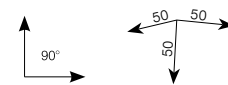

Best.-Nr. 60306565
ALUTRUSS QUADLOCK 6082L-30 3-Wege-Ecke 90°

Best.-Nr. 60306570
ALUTRUSS QUADLOCK 6082T-35 3-Wege-T-Stück

Best.-Nr. 60306571
ALUTRUSS QUADLOCK 6082T-35(50) 3-Wege-T-Stück

Best.-Nr. 60306572
ALUTRUSS QUADLOCK 6082C-30R 3-Wege-Ecke 90°

Best.-Nr. 60306575
ALUTRUSS QUADLOCK 6082C-41 4-Wege-Kreuzstück

Best.-Nr. 60306580
ALUTRUSS QUADLOCK 6082T-42 4-Wege-T-Stück

Best.-Nr. 60306585
ALUTRUSS QUADLOCK 6082C-51 5-Wege-Kreuzstück

Best.-Nr. 60306590
ALUTRUSS QUADLOCK 6082C-61 6-Wege-Kreuzstück

Best.-Nr. 60306594
ALUTRUSS QUADLOCK 6082 Universal-Kreuzstück

Best.-Nr. 60306595
ALUTRUSS QUADLOCK 6082 Topstück
4-Punkt-Traversensystem

- Best.-Nr. 60306700 d=2 m
- Best.-Nr. 60306702 d=3 m
- Best.-Nr. 60306704 d=4 m
- Best.-Nr. 60306706 d=5 m
- Best.-Nr. 60306708 d=6 m

ALUTRUSS QUADLOCK 6082 Vollkreis (innen)

- Best.-Nr. 60306720 2 m, 90°
- Best.-Nr. 60306722 3 m, 90°
- Best.-Nr. 60306724 4 m, 90°
- Best.-Nr. 60306726 5 m, 45°
- Best.-Nr. 60306728 6 m, 45°

ALUTRUSS QUADLOCK 6082 Element f.Kreis