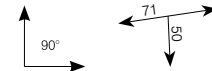

Best.-Nr. 60306570
ALUTRUSS QUADLOCK 6082T-35 3-Wege-T-Stück