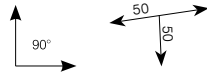

Best.-Nr. 60306571
ALUTRUSS QUADLOCK 6082T-35(50) 3-Wege-T-Stück