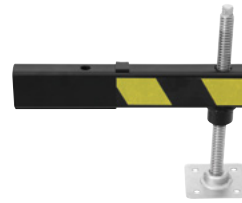

Best.-Nr. 60304120
ALUTRUSS Tower Sleeve-block
 Stabiler Multifunktions-Sleeve-Block

Best.-Nr. 60304130
ALUTRUSS Tower Ausleger, kurz

Best.-Nr. 60304140
ALUTRUSS Tower Ausleger, lang

Best.-Nr. 60304160
ALUTRUSS Tower Scharnier
 Tower Scharniere für Quadlock 6082 und Towertruss

Best.-Nr. 60304161
ALUTRUSS Tower Scharnier QL-ET
 Tower Scharniere für Quadlock QL-ET

Best.-Nr. 60304201
ACCESSORY Tower Handkurbel
 Hochwertige HAACON Handkurbel

Best.-Nr. 60304240
ALUTRUSS Tower Zugseil mit Haken

Best.-Nr. 60304510
ALUTRUSS Tower System I
 4-Punkt Traversentower Komplettsset

Best.-Nr. 60304520
ALUTRUSS Tower System II
 4-Punkt Traversentower Komplettsset