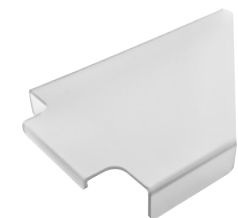

Best.-Nr. 60303096  
TRUSS4BARS Traversenauflage 290x305x50mm/6mm

Best.-Nr. 60303112  
TRUSS4BARS Traversenauflage für 120° Ecke rechts/6mm

Best.-Nr. 60303098  
TRUSS4BARS Traversenauflage 500x305x50mm/6mm

Best.-Nr. 60303114  
TRUSS4BARS Traversenauflage für 120° Ecke links/6mm

Best.-Nr. 60303102  
TRUSS4BARS Traversenauflage 710x305x50mm/6mm

Best.-Nr. 60303116  
TRUSS4BARS Traversenauflage für 135° Ecke rechts/6mm

Best.-Nr. 60303104  
TRUSS4BARS Traversenauflage 1000x305x50mm/6mm

Best.-Nr. 60303118  
TRUSS4BARS Traversenauflage für 135° Ecke links/6mm

Best.-Nr. 60303106  
TRUSS4BARS Traversenauflage für 90° Ecke rechts/6mm

Best.-Nr. 60303108  
TRUSS4BARS Traversenauflage für 90° Ecke links/6mm