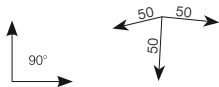

**ALUTRUSS QUADLOCK
6082C-22 2-way corner 120°**
No. 603065555.1 kg

**ALUTRUSS QUADLOCK
6082C-23 2-way corner 135°**
No. 603065606.1 kg

**ALUTRUSS QUADLOCK
6082L-30 3-way corner 90°**
No. 603065658 kg

**ALUTRUSS QUADLOCK
6082C-30R 3-way T-piece**
No. 603065728.2 kg

**ALUTRUSS QUADLOCK
6082T-35 3-way T-piece**
No. 603065705.9 kg

**ALUTRUSS QUADLOCK
6082C-41 4-way cross piece**
No. 6030657511.6 kg

**ALUTRUSS QUADLOCK
6082T-42 4-way t-piece**
No. 6030658010.8 kg

**ALUTRUSS QUADLOCK
6082C-51 5-way cross piece**
No. 6030658513.4 kg