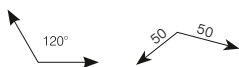

**ALUTRUSS QUADLOCK
6082C-22 2-way corner 120°**
No. 603065555.1 kg

**ALUTRUSS QUADLOCK
6082C-23 2-way corner 135°**
No. 603065606.1 kg

**ALUTRUSS QUADLOCK
6082L-30 3-way corner 90°**
No. 603065658 kg

**ALUTRUSS QUADLOCK
6082C-30R 3-way T-piece**
No. 603065728.2 kg

**ALUTRUSS QUADLOCK
6082T-35 3-way T-piece**
No. 603065705.9 kg

**ALUTRUSS QUADLOCK
6082C-41 4-way cross piece**
No. 6030657511.6 kg

**ALUTRUSS QUADLOCK
6082T-42 4-way t-piece**
No. 6030658010.8 kg

**ALUTRUSS QUADLOCK
6082C-51 5-way cross piece**
No. 6030658513.4 kg