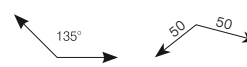

**ALUTRUSS QUADLOCK
6082C-22 2-way corner 120°**
No. 603065555.1 kg

**ALUTRUSS QUADLOCK
6082C-23 2-way corner 135°**
No. 603065606.1 kg

**ALUTRUSS QUADLOCK
6082L-30 3-way corner 90°**
No. 603065658 kg

**ALUTRUSS QUADLOCK
6082C-30R 3-way T-piece**
No. 603065728.2 kg

**ALUTRUSS QUADLOCK
6082T-35 3-way T-piece**
No. 603065705.9 kg

**ALUTRUSS QUADLOCK
6082C-41 4-way cross piece**
No. 6030657511.6 kg

**ALUTRUSS QUADLOCK
6082T-42 4-way t-piece**
No. 6030658010.8 kg

**ALUTRUSS QUADLOCK
6082C-51 5-way cross piece**
No. 6030658513.4 kg