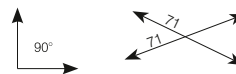

**ALUTRUSS QUADLOCK
6082C-22 2-way corner 120°**
No. 603065555.1 kg

**ALUTRUSS QUADLOCK
6082C-23 2-way corner 135°**
No. 603065606.1 kg

**ALUTRUSS QUADLOCK
6082L-30 3-way corner 90°**
No. 603065658 kg

**ALUTRUSS QUADLOCK
6082C-30R 3-way T-piece**
No. 603065728.2 kg

**ALUTRUSS QUADLOCK
6082T-35 3-way T-piece**
No. 603065705.9 kg

**ALUTRUSS QUADLOCK
6082C-41 4-way cross piece**
No. 6030657511.6 kg

**ALUTRUSS QUADLOCK
6082T-42 4-way t-piece**
No. 6030658010.8 kg

**ALUTRUSS QUADLOCK
6082C-51 5-way cross piece**
No. 6030658513.4 kg