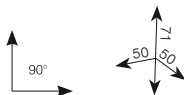

**ALUTRUSS QUADLOCK
6082C-22 2-way corner 120°**
No. 603065555.1 kg

**ALUTRUSS QUADLOCK
6082C-23 2-way corner 135°**
No. 603065606.1 kg

**ALUTRUSS QUADLOCK
6082L-30 3-way corner 90°**
No. 603065658 kg

**ALUTRUSS QUADLOCK
6082C-30R 3-way T-piece**
No. 603065728.2 kg

**ALUTRUSS QUADLOCK
6082T-35 3-way T-piece**
No. 603065705.9 kg

**ALUTRUSS QUADLOCK
6082C-41 4-way cross piece**
No. 6030657511.6 kg

**ALUTRUSS QUADLOCK
6082T-42 4-way t-piece**
No. 6030658010.8 kg

**ALUTRUSS QUADLOCK
6082C-51 5-way cross piece**
No. 6030658513.4 kg