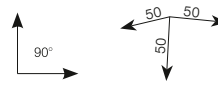

**ALUTRUSS QUADLOCK
6082C-22 2-way corner 120°**
No. 603065555.1 kg

**ALUTRUSS QUADLOCK
6082C-23 2-way corner 135°**
No. 603065606.1 kg

**ALUTRUSS QUADLOCK
6082L-30 3-way corner 90°**
No. 603065658 kg

**ALUTRUSS QUADLOCK
6082C-30R 3-way T-piece**
No. 603065728.2 kg

**ALUTRUSS QUADLOCK
6082T-35 3-way T-piece**
No. 603065705.9 kg

**ALUTRUSS QUADLOCK
6082C-41 4-way cross piece**
No. 6030657511.6 kg

**ALUTRUSS QUADLOCK
6082T-42 4-way t-piece**
No. 6030658010.8 kg

**ALUTRUSS QUADLOCK
6082C-51 5-way cross piece**
No. 6030658513.4 kg