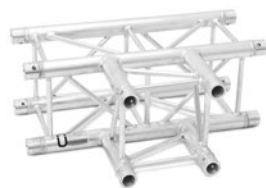

**ALUTRUSS QUADLOCK
6082C-22 2-way corner 120°**
No. 603065555.1 kg

**ALUTRUSS QUADLOCK
6082C-23 2-way corner 135°**
No. 603065606.1 kg

**ALUTRUSS QUADLOCK
6082L-30 3-way corner 90°**
No. 603065658 kg

**ALUTRUSS QUADLOCK
6082C-30R 3-way T-piece**
No. 603065728.2 kg

**ALUTRUSS QUADLOCK
6082T-35 3-way T-piece**
No. 603065705.9 kg

**ALUTRUSS QUADLOCK
6082C-41 4-way cross piece**
No. 6030657511.6 kg

**ALUTRUSS QUADLOCK
6082T-42 4-way t-piece**
No. 6030658010.8 kg

**ALUTRUSS QUADLOCK
6082C-51 5-way cross piece**
No. 6030658513.4 kg

**ALUTRUSS QUADLOCK
6082C-61 6-way cross piece**
No. 6030659015.9 kg

ALUTRUSS QUADLOCK end plate QGGP
No. 60302995

**ALUTRUSS QUADLOCK
end plate QGGP 50cm x 50cm**
No. 60302996

**ALUTRUSS QUADLOCK
end plate QGGP-male**
No. 6030299A
No. 6030299B with connector set

**ALUTRUSS QUADLOCK
leveling pedestral QNF-300**
No. 6030299C

**ALUTRUSS QUADLOCK
6082 universal cross piece**
No. 603065944.9 kg