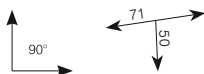

**ALUTRUSS QUADLOCK
6082C-22 2-way corner 120°**
No. 603065555.1 kg

**ALUTRUSS QUADLOCK
6082C-23 2-way corner 135°**
No. 603065606.1 kg

**ALUTRUSS QUADLOCK
6082L-30 3-way corner 90°**
No. 603065658 kg

**ALUTRUSS QUADLOCK
6082C-30R 3-way T-piece**
No. 603065728.2 kg

**ALUTRUSS QUADLOCK
6082T-35 3-way T-piece**
No. 603065705.9 kg

**ALUTRUSS QUADLOCK
6082C-41 4-way cross piece**
No. 6030657511.6 kg

**ALUTRUSS QUADLOCK
6082T-42 4-way t-piece**
No. 6030658010.8 kg

**ALUTRUSS QUADLOCK
6082C-51 5-way cross piece**
No. 6030658513.4 kg