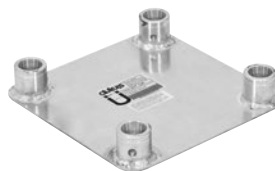

**ALUTRUSS QUADLOCK
6082C-22 2-way corner 120°**
No. 603065555.1 kg

**ALUTRUSS QUADLOCK
6082C-23 2-way corner 135°**
No. 603065606.1 kg

**ALUTRUSS QUADLOCK
6082L-30 3-way corner 90°**
No. 603065658 kg

**ALUTRUSS QUADLOCK
6082C-30R 3-way T-piece**
No. 603065728.2 kg

**ALUTRUSS QUADLOCK
6082T-35 3-way T-piece**
No. 603065705.9 kg

**ALUTRUSS QUADLOCK
6082C-41 4-way cross piece**
No. 6030657511.6 kg

**ALUTRUSS QUADLOCK
6082T-42 4-way t-piece**
No. 6030658010.8 kg

**ALUTRUSS QUADLOCK
6082C-51 5-way cross piece**
No. 6030658513.4 kg

**ALUTRUSS QUADLOCK
6082C-61 6-way cross piece**
No. 6030659015.9 kg

ALUTRUSS QUADLOCK end plate QGGP
No. 60302995

**ALUTRUSS QUADLOCK
end plate QGGP 50cm x 50cm**
No. 60302996

**ALUTRUSS QUADLOCK
end plate QGGP-male**
No. 6030299A
No. 6030299B with connector set

ALUTRUSS QUADLOCK 6082 circle (inside)
No. 60306700 2 m
No. 60306702 3 m
No. 60306704 4 m
No. 60306706 5 m
No. 60306708 6 m

**ALUTRUSS QUADLOCK
6082 element f.circle in.**
No. 603067202 m, 90°
No. 603067223 m, 90°
No. 603067244 m, 90°
No. 603067265 m, 45°
No. 603067286 m, 45°