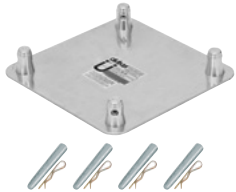

No. 60302995
ALUTRUSS QUADLOCK End Plate QQGP

No. 60302996
ALUTRUSS QUADLOCK End Plate QQGP 50cm x 50cm

No. 6030299A
No. 6030299B.....with Connector Set
ALUTRUSS QUADLOCK End Plate QQGP-Male

No. 60206715
ALUTRUSS COR-2 Corner Brace 1m

No. 6030299C
ALUTRUSS QUADLOCK Leveling Pedestal QNF-300

No. 6030299L
ALUTRUSS QUADLOCK QQGP 30x30cm white RAL 9010
Baseplate for mobile use

No. 6030299M
ALUTRUSS QUADLOCK QQGP 50x50cm white RAL 9010
Baseplate for mobile use

No. 60303024
ALUTRUSS QUADLOCK 6082 crown Ø 1m