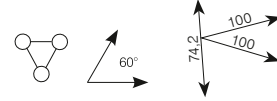

**ALUTRUSS TRILOCK
6082AC-20-4 4-way corner 60°**

No. 60302385 ..... 11.2 kg