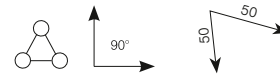

**ALUTRUSS TRILOCK
6082AC-24 2-way corner 90° / **

No. 60302392 ..... silver / 3.8 kg
No. 6030253L ..... black / 3.8 kg