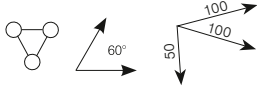

**ALUTRUSS TRILOCK
6082AC-20-3 3-way corner 60°**

No. 60302384 ..... 9 kg