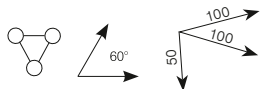

**ALUTRUSS TRILOCK
6082AC-20-3 3-Weg-Ecke 60°**

Best.-Nr. 60302384.....9 kg