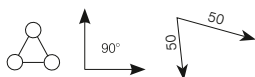

**ALUTRUSS TRILOCK
6082AC-20-3 3-Weg-Ecke 60°**

Best.-Nr. 60302384.....9 kg

**ALUTRUSS TRILOCK
6082AC-20-4 4-Weg-Ecke 60°**

Best.-Nr. 60302385.....11,2 kg

**ALUTRUSS TRILOCK
6082AC-21 2-Weg-Ecke 90°**

Best.-Nr. 60302386.....silber / 8 kg
Best.-Nr. 6030253H.....schwarz / 8 kg