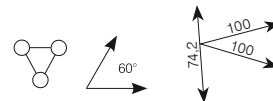

**ALUTRUSS TRILOCK
6082AC-20-4 4-Weg-Ecke 60°**

Best.-Nr. 60302385.....11,2 kg