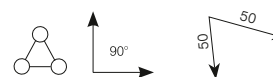

**ALUTRUSS TRILOCK
6082AC-24 2-Weg-Ecke 90° **

Best.-Nr. 60302392.....silber / 3,8 kg
Best.-Nr. 6030253L.....schwarz / 3,75 kg