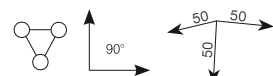

**ALUTRUSS TRILOCK
6082AL-33 3-Weg-Ecke **

Best.-Nr. 60302400.....silber / 6,5 kg
Best.-Nr. 6030253R.....schwarz / 6,5 kg