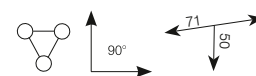

**ALUTRUSS TRILOCK
6082AT-35 3-Weg-T-Stück**

Best.-Nr. 60302404.....silber / 6,4 kg
Best.-Nr. 6030253T.....schwarz / 6,4 kg