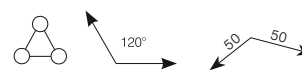

**ALUTRUSS TRILOCK
6082AC-22 2-Weg-Ecke 120°**

Best.-Nr. 60302388.....silber / 4,3 kg
Best.-Nr. 6030253J.....schwarz / 4,3 kg