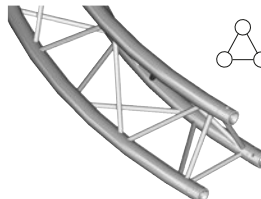

**ALUTRUSS TRILOCK
6082 Vollkreis (inside) /**

Best.-Nr. 60302450.....	2 m
Best.-Nr. 60302455.....	3 m
Best.-Nr. 60302460.....	4 m
Best.-Nr. 60302465.....	5 m
Best.-Nr. 60302470.....	6 m
Best.-Nr. 60302474.....	7 m
Best.-Nr. 60302477.....	8 m

**ALUTRUSS TRILOCK
6082 Vollkreis (innen) <**

Best.-Nr. 60302452.....	2 m
Best.-Nr. 60302457.....	3 m
Best.-Nr. 60302462.....	4 m
Best.-Nr. 60302467.....	5 m
Best.-Nr. 60302472.....	6 m
Best.-Nr. 60302475.....	7 m
Best.-Nr. 60302478.....	8 m

**ALUTRUSS TRILOCK 6082
Vollkreis (innen) >**

Best.-Nr. 60302453.....	2 m
Best.-Nr. 60302458.....	3 m
Best.-Nr. 60302463.....	4 m
Best.-Nr. 60302468.....	5 m
Best.-Nr. 60302473.....	6 m
Best.-Nr. 60302476.....	7 m
Best.-Nr. 60302479.....	8 m

**ALUTRUSS TRILOCK 6082
Kreiselement in. /**

Best.-Nr. 60302480.....	2 m, 90°
Best.-Nr. 60302482.....	3 m, 90°
Best.-Nr. 60302484.....	4 m, 90°
Best.-Nr. 60302486.....	5 m, 45°
Best.-Nr. 60302488.....	6 m, 45°
Best.-Nr. 60302490.....	7 m, 45°
Best.-Nr. 60302492.....	8 m, 30°