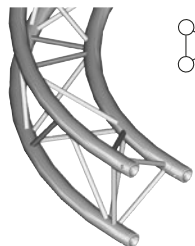

**ALUTRUSS TRILOCK
6082 Vollkreis (innen) <**

Best.-Nr. 60302452.....	2 m
Best.-Nr. 60302457.....	3 m
Best.-Nr. 60302462.....	4 m
Best.-Nr. 60302467.....	5 m
Best.-Nr. 60302472.....	6 m
Best.-Nr. 60302475.....	7 m
Best.-Nr. 60302478.....	8 m

**ALUTRUSS TRILOCK 6082
Kreiselement in. /**

Best.-Nr. 60302480.....	2 m, 90°
Best.-Nr. 60302482.....	3 m, 90°
Best.-Nr. 60302484.....	4 m, 90°
Best.-Nr. 60302486.....	5 m, 45°
Best.-Nr. 60302488.....	6 m, 45°
Best.-Nr. 60302490.....	7 m, 45°
Best.-Nr. 60302492.....	8 m, 30°

ALUTRUSS TRILOCK 6082 Kreiselement in.<

Best.-Nr. 60302496.....	2 m, 90°
Best.-Nr. 60302498.....	3 m, 90°
Best.-Nr. 60302500.....	4 m, 90°
Best.-Nr. 60302502.....	5 m, 45°
Best.-Nr. 60302504.....	6 m, 45°
Best.-Nr. 60302506.....	7 m, 45°
Best.-Nr. 60302508.....	8 m, 30°

ALUTRUSS TRILOCK 6082 Kreiselement in.>

Best.-Nr. 60302516.....	2 m, 90°
Best.-Nr. 60302518.....	3 m, 90°
Best.-Nr. 60302520.....	4 m, 90°
Best.-Nr. 60302522.....	5 m, 45°
Best.-Nr. 60302524.....	6 m, 45°
Best.-Nr. 60302526.....	7 m, 45°
Best.-Nr. 60302528.....	8 m, 30°