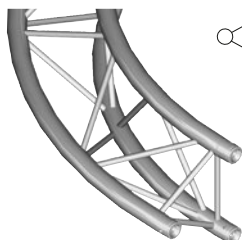

**ALUTRUSS TRILOCK
6082 Vollkreis (innen) <**

Best.-Nr. 60302452.....	2 m
Best.-Nr. 60302457.....	3 m
Best.-Nr. 60302462.....	4 m
Best.-Nr. 60302467.....	5 m
Best.-Nr. 60302472.....	6 m
Best.-Nr. 60302475.....	7 m
Best.-Nr. 60302478.....	8 m

**ALUTRUSS TRILOCK 6082
Vollkreis (innen) >**

Best.-Nr. 60302453.....	2 m
Best.-Nr. 60302458.....	3 m
Best.-Nr. 60302463.....	4 m
Best.-Nr. 60302468.....	5 m
Best.-Nr. 60302473.....	6 m
Best.-Nr. 60302476.....	7 m
Best.-Nr. 60302479.....	8 m

**ALUTRUSS TRILOCK 6082
Kreiselement in. /**

Best.-Nr. 60302480.....	2 m, 90°
Best.-Nr. 60302482.....	3 m, 90°
Best.-Nr. 60302484.....	4 m, 90°
Best.-Nr. 60302486.....	5 m, 45°
Best.-Nr. 60302488.....	6 m, 45°
Best.-Nr. 60302490.....	7 m, 45°
Best.-Nr. 60302492.....	8 m, 30°

ALUTRUSS TRILOCK 6082 Kreiselement in.>

Best.-Nr. 60302516.....	2 m, 90°
Best.-Nr. 60302518.....	3 m, 90°
Best.-Nr. 60302520.....	4 m, 90°
Best.-Nr. 60302522.....	5 m, 45°
Best.-Nr. 60302524.....	6 m, 45°
Best.-Nr. 60302526.....	7 m, 45°
Best.-Nr. 60302528.....	8 m, 30°