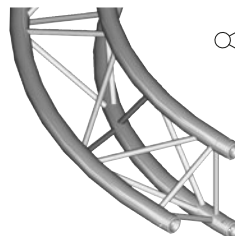

**ALUTRUSS TRILOCK
6082 Vollkreis (innen) <**

Best.-Nr. 60302452.....	2 m
Best.-Nr. 60302457.....	3 m
Best.-Nr. 60302462.....	4 m
Best.-Nr. 60302467.....	5 m
Best.-Nr. 60302472.....	6 m
Best.-Nr. 60302475.....	7 m
Best.-Nr. 60302478.....	8 m

**ALUTRUSS TRILOCK 6082
Vollkreis (innen) >**

Best.-Nr. 60302453.....	2 m
Best.-Nr. 60302458.....	3 m
Best.-Nr. 60302463.....	4 m
Best.-Nr. 60302468.....	5 m
Best.-Nr. 60302473.....	6 m
Best.-Nr. 60302476.....	7 m
Best.-Nr. 60302479.....	8 m

**ALUTRUSS TRILOCK 6082
Kreiselement in. /**

Best.-Nr. 60302480.....	2 m, 90°
Best.-Nr. 60302482.....	3 m, 90°
Best.-Nr. 60302484.....	4 m, 90°
Best.-Nr. 60302486.....	5 m, 45°
Best.-Nr. 60302488.....	6 m, 45°
Best.-Nr. 60302490.....	7 m, 45°
Best.-Nr. 60302492.....	8 m, 30°

ALUTRUSS TRILOCK 6082 Kreiselement in.>

Best.-Nr. 60302516.....	2 m, 90°
Best.-Nr. 60302518.....	3 m, 90°
Best.-Nr. 60302520.....	4 m, 90°
Best.-Nr. 60302522.....	5 m, 45°
Best.-Nr. 60302524.....	6 m, 45°
Best.-Nr. 60302526.....	7 m, 45°
Best.-Nr. 60302528.....	8 m, 30°