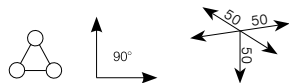

Best.-Nr. 6030240H
ALUTRUSS TRILOCK 6082AC-52(50) 5-Weg-Stück \Lambda