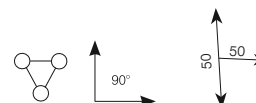

**ALUTRUSS TRILOCK
E-GL33 T-37 3-Weg-T-Stück**
Best.-Nr. 60302236.....5,9 kg

**ALUTRUSS TRILOCK
E-GL33 C-41 4-Weg-Kreuzstück**
Best.-Nr. 60302238.....7,1 kg