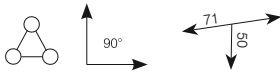

**ALUTRUSS TRILOCK
6082AT-38 3-Weg-T-Stück**

Best.-Nr. 60302410.....silber / 6 kg
Best.-Nr. 6030253W.....schwarz / 6 kg

**ALUTRUSS TRILOCK
6082AT-39 3-Weg-T-Stück**

Best.-Nr. 6030240A

**ALUTRUSS TRILOCK
6082AC-41 SU 4-Weg-Kreuzstück**