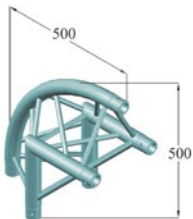

Best.-Nr. 60302418.....silber / 8,4 kg
Best.-Nr. 60302541.....schwarz / 8,4 kg

**ALUTRUSS TRILOCK
6082AC-45 4-Weg-Stück \ / rechts**

Best.-Nr. 60302420.....silber / 8 kg
Best.-Nr. 60302542.....schwarz / 8 kg

**ALUTRUSS TRILOCK
6082AT-51 5-Weg-Stück **

Best.-Nr. 60302422.....silber / 10,3 kg
Best.-Nr. 60302544.....black / 10,3 kg

**ALUTRUSS TRILOCK
6082AC-52 5-Weg-Stück **

Best.-Nr. 60302424.....silber / 10 kg
Best.-Nr. 60302545.....schwarz / 10 kg

**ALUTRUSS TRILOCK
6082AC-53 5-Weg-Stück **

Best.-Nr. 60302426.....silber / 10,6 kg
Best.-Nr. 60302547.....schwarz / 10,6 kg

**ALUTRUSS TRILOCK
6082AC-61 6-Weg-Stück**

Best.-Nr. 60302430.....silber / 12,6 kg
Best.-Nr. 60302548.....schwarz / 12,6 kg