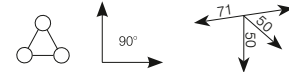

**ALUTRUSS TRILOCK
6082AT-38 3-Weg-T-Stück**

Best.-Nr. 60302410.....silber / 6 kg
Best.-Nr. 6030253W.....schwarz / 6 kg

**ALUTRUSS TRILOCK
6082AT-39 3-Weg-T-Stück**

Best.-Nr. 6030240A

**ALUTRUSS TRILOCK
6082AC-41 SU 4-Weg-Kreuzstück**

Best.-Nr. 60302411.....silber / 8,2 kg
Best.-Nr. 6030253X.....schwarz / 8,2 kg

**ALUTRUSS TRILOCK
6082AC-41 4-Weg-Kreuzstück**

Best.-Nr. 60302412.....silber / 8 kg
Best.-Nr. 6030253Y.....schwarz / 8 kg

**ALUTRUSS TRILOCK
6082AT-42 4-Weg-Stück **

Best.-Nr. 60302414.....silber / 6 kg
Best.-Nr. 6030253Z.....schwarz / 6 kg

**ALUTRUSS TRILOCK
6082AT-43 4-Weg-Stück **

Best.-Nr. 60302416.....silber / 7,9 kg
Best.-Nr. 60302540.....schwarz / 7,9 kg

**ALUTRUSS TRILOCK
6082AC-44 4-Weg-Stück \ / links**

Best.-Nr. 60302418.....silber / 8,4 kg
Best.-Nr. 60302541.....schwarz / 8,4 kg

**ALUTRUSS TRILOCK
6082AC-45 4-Weg-Stück \ / rechts**

Best.-Nr. 60302420.....silber / 8 kg
Best.-Nr. 60302542.....schwarz / 8 kg

**ALUTRUSS TRILOCK
6082AT-51 5-Weg-Stück **

Best.-Nr. 60302422.....silber / 10,3 kg
Best.-Nr. 60302544.....black / 10,3 kg

**ALUTRUSS TRILOCK
6082AC-52 5-Weg-Stück **

Best.-Nr. 60302424.....silber / 10 kg
Best.-Nr. 60302545.....schwarz / 10 kg

**ALUTRUSS TRILOCK
6082AC-53 5-Weg-Stück **

Best.-Nr. 60302426.....silber / 10,6 kg
Best.-Nr. 60302547.....schwarz / 10,6 kg

**ALUTRUSS TRILOCK
6082AC-61 6-Weg-Stück**

Best.-Nr. 60302430.....silber / 12,6 kg
Best.-Nr. 60302548.....schwarz / 12,6 kg

**ALUTRUSS TRILOCK
6082AC-24R 2-Weg-Ecke 90° **

Best.-Nr. 60302432

**ALUTRUSS TRILOCK
6082AC-25R 2-Weg-Ecke 90° **

Best.-Nr. 60302434

ALUTRUSS TRILOCK Boden-, Wandplatte

Best.-Nr. 60301890.....QTGP
Best.-Nr. 60302550.....STGP
Best.-Nr. 6030189A.....OTG-Konus male
Best.-Nr. 6030189B.....OTG-Konus male mit Verbinderset