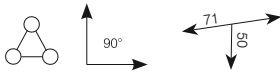

**ALUTRUSS TRILOCK
6082AT-38 3-way T-piece**

No. 60302410.....silver / 6 kg
No. 6030253W.....black / 6 kg

ALUTRUSS TRILOCK 6082AT-39 3-way T-piece

No. 6030240A

**ALUTRUSS TRILOCK
6082AC-41 SU 4-way cross**