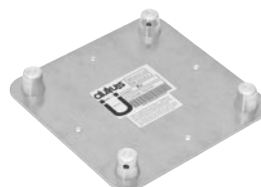

**ALUTRUSS DECOLOCK
DQ4 Universal-Kreuzstück**
Best.-Nr. 60301764.....4,3 kg

**ALUTRUSS DECOLOCK
DQ4-PAT51 5-Weg Ecke**
Best.-Nr. 60301768.....5,5 kg

**ALUTRUSS DECOLOCK
DQ4-PAC21R 2-Weg Ecke 90°**
Best.-Nr. 60301770

**ALUTRUSS DECOLOCK
DQ4-BP Bodenplatte**
Best.-Nr. 6030176M

**ALUTRUSS DECOLOCK
DQ4-BPM Bodenplatte MALE**
Best.-Nr. 60301780
Best.-Nr. 60301781.....mit Verbindungsset

ALUTRUSS DECOLOCK DQ4-WP Wandplatte
Best.-Nr. 60301782