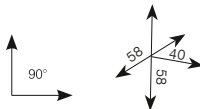

**ALUTRUSS DECOLOCK
DQ4-PAT51 5-Weg Ecke**
Best.-Nr. 60301768.....5,5 kg

**ALUTRUSS DECOLOCK
DQ4-BP Bodenplatte**
Best.-Nr. 6030176M