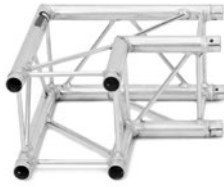

**ALUTRUSS DECOLOCK
DQ4-PAC19 2-Weg Ecke 45°**
Best.-Nr. 60301730.....3,2 kg

**ALUTRUSS DECOLOCK
DQ4-PAC20 2-Weg Ecke 60°**
Best.-Nr. 60301732.....3,2 kg

**ALUTRUSS DECOLOCK
DQ4-PAC21 2-Weg Ecke 90°**
Best.-Nr. 60301734.....4,6 kg

**ALUTRUSS DECOLOCK
DQ4-PAC22 2-Weg Ecke 120°**
Best.-Nr. 60301736.....2,7 kg

**ALUTRUSS DECOLOCK
DQ4-PAC23 2-Weg Ecke 135°**
Best.-Nr. 60301738.....2,4 kg

**ALUTRUSS DECOLOCK
DQ4-PAL30 3-Weg Ecke 90°**
Best.-Nr. 60301744.....3,5 kg

**ALUTRUSS DECOLOCK
DQ4-PAT35 3-Weg T-Stück 90°**
Best.-Nr. 60301752.....3 kg

**ALUTRUSS DECOLOCK
DQ4-PAC41 4-Weg Kreuz**
Best.-Nr. 60301758.....4,1 kg

**ALUTRUSS DECOLOCK
DQ4-PAT42 4-Weg T-Stück**
Best.-Nr. 60301760.....4,3 kg

**ALUTRUSS DECOLOCK
DQ4 Universal-Kreuzstück**
Best.-Nr. 60301764.....4,3 kg

**ALUTRUSS DECOLOCK
DQ4-PAT51 5-Weg Ecke**
Best.-Nr. 60301768.....5,5 kg

**ALUTRUSS DECOLOCK
DQ4-PAC21R 2-Weg Ecke 90°**
Best.-Nr. 60301770