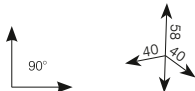

**ALUTRUSS DECOLOCK
DQ4-PAT42 4-Weg T-Stück**
Best.-Nr. 60301760.....4,3 kg

**ALUTRUSS DECOLOCK
DQ4-PAT51 5-Weg Ecke**
Best.-Nr. 60301768.....5,5 kg