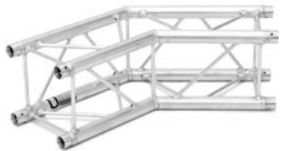

**ALUTRUSS DECOLOCK
DQ4-PAC19 2-Weg Ecke 45°**
Best.-Nr. 60301730.....3,2 kg

**ALUTRUSS DECOLOCK
DQ4-PAC20 2-Weg Ecke 60°**
Best.-Nr. 60301732.....3,2 kg

**ALUTRUSS DECOLOCK
DQ4-PAC21 2-Weg Ecke 90°**
Best.-Nr. 60301734.....4,6 kg

**ALUTRUSS DECOLOCK
DQ4-PAC22 2-Weg Ecke 120°**
Best.-Nr. 60301736.....2,7 kg

**ALUTRUSS DECOLOCK
DQ4-PAC23 2-Weg Ecke 135°**
Best.-Nr. 60301738.....2,4 kg

**ALUTRUSS DECOLOCK
DQ4-PAL30 3-Weg Ecke 90°**
Best.-Nr. 60301744.....3,5 kg

**ALUTRUSS DECOLOCK
DQ4-PAT35 3-Weg T-Stück 90°**
Best.-Nr. 60301752.....3 kg

**ALUTRUSS DECOLOCK
DQ4-PAC41 4-Weg Kreuz**
Best.-Nr. 60301758.....4,1 kg

**ALUTRUSS DECOLOCK
DQ4-PAT42 4-Weg T-Stück**
Best.-Nr. 60301760.....4,3 kg

**ALUTRUSS DECOLOCK
DQ4 Universal-Kreuzstück**
Best.-Nr. 60301764.....4,3 kg

**ALUTRUSS DECOLOCK
DQ4-PAT51 5-Weg Ecke**
Best.-Nr. 60301768.....5,5 kg

**ALUTRUSS DECOLOCK
DQ4-PAC21R 2-Weg Ecke 90°**
Best.-Nr. 60301770