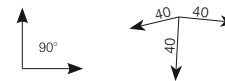

**ALUTRUSS DECOLOCK
DQ4-PAL30 3-Weg Ecke 90°**
Best.-Nr. 60301744.....3,5 kg

**ALUTRUSS DECOLOCK
DQ4-PAC41 4-Weg Kreuz**
Best.-Nr. 60301758.....4,1 kg