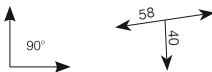

**ALUTRUSS DECOLOCK
DQ4-PAT35 3-Weg T-Stück 90°**
Best.-Nr. 60301752.....3 kg

**ALUTRUSS DECOLOCK
DQ4-PAT42 4-Weg T-Stück**
Best.-Nr. 60301760.....4,3 kg