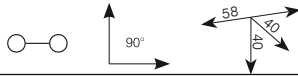

**ALUTRUSS DECOLOCK
DQ2-PAT42V 4-Weg T-Stück**
Best.-Nr. 60301561.....2,35 kg