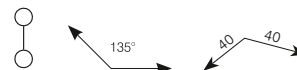

**ALUTRUSS DECOLOCK
DQ2-PAC23V 2-way corner 135°**
No. 60301539.....1.3 kg

**ALUTRUSS DECOLOCK
DQ2-PAL31V 3-way corner 90°**
No. 60301545.....1.5 kg