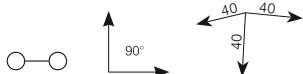

**ALUTRUSS DECOLOCK
DQ2-PAL31H 3-way corner 90°**
No. 60301544.....1.5 kg

**ALUTRUSS DECOLOCK
DQ2-PAT35H 3-way T-piece 90°**
No. 60301552.....1.8 kg