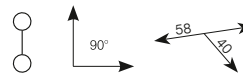

Best.-Nr. 60301545.....1,549 kg

**ALUTRUSS DECOLOCK  
DQ2-PAT35H 3-Weg T-Stück 90°**

Best.-Nr. 60301552.....1,75 kg

**ALUTRUSS DECOLOCK  
DQ2-PAT36V 3-Weg T-Stück 90°**

Best.-Nr. 60301554.....1,7 kg

**ALUTRUSS DECOLOCK  
DQ2-PAC41H 4-Weg Kreuz**