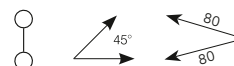

**ALUTRUSS DECOLOCK  
DQ2-PAC19H 2-Weg Ecke 45°**

Best.-Nr. 60301530.....1,65 kg

**ALUTRUSS DECOLOCK  
DQ2-PAC19V 2-Weg Ecke 45°**

Best.-Nr. 60301531.....2,1 kg

**ALUTRUSS DECOLOCK  
DQ2-PAC20H 2-Weg Ecke 60°**