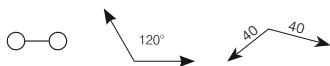

**ALUTRUSS DECOLOCK
DQ2-PAC19H 2-Weg Ecke 45°**

Best.-Nr. 60301530.....1,65 kg

**ALUTRUSS DECOLOCK
DQ2-PAC19V 2-Weg Ecke 45°**

Best.-Nr. 60301531.....2,1 kg

**ALUTRUSS DECOLOCK
DQ2-PAC20H 2-Weg Ecke 60°**

Best.-Nr. 60301532

**ALUTRUSS DECOLOCK
DQ2-PAC20V 2-Weg Ecke 60°**

Best.-Nr. 60301533.....1,75 kg

**ALUTRUSS DECOLOCK
DQ2-PAC21H 2-Weg Ecke 90°**

Best.-Nr. 60301534.....0,999 kg

**ALUTRUSS DECOLOCK
DQ2-PAC21V 2-Weg Ecke 90°**

Best.-Nr. 60301535.....1,299 kg

**ALUTRUSS DECOLOCK
DQ2-PAC22H 2-Weg Ecke 120°**

Best.-Nr. 60301536.....1,249 kg

**ALUTRUSS DECOLOCK
DQ2-PAC22V 2-Weg Ecke 120°**

Best.-Nr. 60301537.....1,3 kg

**ALUTRUSS DECOLOCK
DQ2-PAC23H 2-Weg Ecke 135°**

Best.-Nr. 60301538.....1,199 kg

**ALUTRUSS DECOLOCK
DQ2-PAC23V 2-Weg Ecke 135°**

Best.-Nr. 60301539.....1,3 kg

**ALUTRUSS DECOLOCK
DQ2-PAL31H 3-Weg Ecke 90°**

Best.-Nr. 60301544.....1,499 kg

**ALUTRUSS DECOLOCK
DQ2-PAL31V 3-Weg Ecke 90°**

Best.-Nr. 60301545.....1,549 kg

**ALUTRUSS DECOLOCK
DQ2-PAT35H 3-Weg T-Stück 90°**

Best.-Nr. 60301552.....1,75 kg

**ALUTRUSS DECOLOCK
DQ2-PAT36V 3-Weg T-Stück 90°**

Best.-Nr. 60301554.....1,7 kg

**ALUTRUSS DECOLOCK
DQ2-PAC41H 4-Weg Kreuz**

Best.-Nr. 60301558.....2,05 kg

**ALUTRUSS DECOLOCK
DQ2-PAC41V 4-Weg Kreuz**

Best.-Nr. 60301559.....1,7 kg