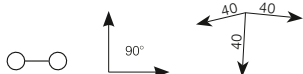

Best.-Nr. 60301538.....1,199 kg

**ALUTRUSS DECOLOCK  
DQ2-PAC23V 2-Weg Ecke 135°**

Best.-Nr. 60301539.....1,3 kg

**ALUTRUSS DECOLOCK  
DQ2-PAL31H 3-Weg Ecke 90°**

Best.-Nr. 60301544.....1,499 kg

**ALUTRUSS DECOLOCK  
DQ2-PAL31V 3-Weg Ecke 90°**