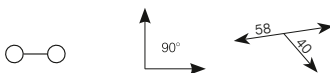

**ALUTRUSS DECOLOCK
DQ2-PAT35H 3-Weg T-Stück 90°**

Best.-Nr. 60301552.....1,75 kg