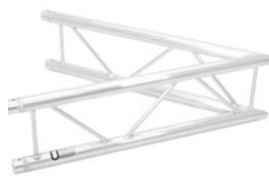

**ALUTRUSS DECOLOCK  
DQ2-PAC19H 2-Weg Ecke 45°**

Best.-Nr. 60301530.....1,65 kg

**ALUTRUSS DECOLOCK  
DQ2-PAC19V 2-Weg Ecke 45°**

Best.-Nr. 60301531.....2,1 kg

**ALUTRUSS DECOLOCK  
DQ2-PAC20H 2-Weg Ecke 60°**

Best.-Nr. 60301532

**ALUTRUSS DECOLOCK  
DQ2-PAC20V 2-Weg Ecke 60°**

Best.-Nr. 60301533.....1,75 kg

**ALUTRUSS DECOLOCK  
DQ2-PAC21H 2-Weg Ecke 90°**

Best.-Nr. 60301534.....0,999 kg

**ALUTRUSS DECOLOCK  
DQ2-PAC21V 2-Weg Ecke 90°**

Best.-Nr. 60301535.....1,299 kg

**ALUTRUSS DECOLOCK  
DQ2-PAC22H 2-Weg Ecke 120°**

Best.-Nr. 60301536.....1,249 kg

**ALUTRUSS DECOLOCK  
DQ2-PAC22V 2-Weg Ecke 120°**

Best.-Nr. 60301537.....1,3 kg

**ALUTRUSS DECOLOCK  
DQ2-PAC23H 2-Weg Ecke 135°**

Best.-Nr. 60301538.....1,199 kg

**ALUTRUSS DECOLOCK  
DQ2-PAC23V 2-Weg Ecke 135°**

Best.-Nr. 60301539.....1,3 kg

**ALUTRUSS DECOLOCK  
DQ2-PAL31H 3-Weg Ecke 90°**

Best.-Nr. 60301544.....1,499 kg

**ALUTRUSS DECOLOCK  
DQ2-PAL31V 3-Weg Ecke 90°**