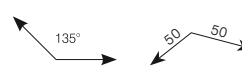

**ALUTRUSS SINGLELOCK
POWER PAC-20 corner 60°**
No. 6021019B..... 1.5 kg

**ALUTRUSS SINGLELOCK
POWER PAC-21 corner 90°**
No. 6021019C..... 1.6 kg

**ALUTRUSS SINGLELOCK
POWER PAC-22 corner 120°**
No. 6021019D

**ALUTRUSS SINGLELOCK
POWER PAC-23 corner 135°**
No. 6021019E

**ALUTRUSS SINGLELOCK
POWER PAL-31 3 way 90°**
No. 6021019F..... 3 kg

**ALUTRUSS SINGLELOCK
SPAC-41D crosspiece 90°**
No. 60210149

ALUTRUSS SINGLELOCK Element f.circle
No. 6021018A..... 1,5 m, 90°
No. 6021018B..... 2 m, 90°
No. 6021018D..... 3 m, 90°
No. 6021018E..... 4 m, 90°
No. 6021018G..... 5 m, 45°
No. 6021018K..... 6 m, 45°

ALUTRUSS SINGLELOCK circle (inner)
No. 6021018Q..... 2 m
No. 6021018R..... 3 m
No. 6021018S..... 4 m
No. 6021018T..... 5 m
No. 6021018V..... 6 m

ALUTRUSS SINGLELOCK circle (inner)
No. 6021018N..... 1 m
No. 6021018P..... 1,5 m

**ALUTRUSS SINGLELOCK
SBPM Male with connector set**
No. 60210187

**ALUTRUSS SINGLELOCK
SBPM-B (square) black**
No. 60210183

**ALUTRUSS SINGLELOCK
base plate SBPB(square) black**
No. 60210184

ALUTRUSS SINGLELOCK Indoor base
No. 60210186

ALUTRUSS SINGLELOCK water tank
No. 60210190

ALUTRUSS SINGLELOCK Baseplate BPG-1R
No. 6021017M

ALUTRUSS SINGLELOCK Baseplate BPG-1E
No. 6021017N