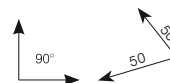

**ALUTRUSS SINGLELOCK
POWER PAC-20 corner 60°**
No. 6021019B..... 1.5 kg

**ALUTRUSS SINGLELOCK
POWER PAC-21 corner 90°**
No. 6021019C..... 1.6 kg

**ALUTRUSS SINGLELOCK
POWER PAC-22 corner 120°**
No. 6021019D