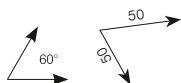

**ALUTRUSS SINGLELOCK
POWER PAC-20 corner 60°**
No. 6021019B..... 1.5 kg

**ALUTRUSS SINGLELOCK
POWER PAC-21 corner 90°**
No. 6021019C..... 1.6 kg

**ALUTRUSS SINGLELOCK
POWER PAC-22 corner 120°**
No. 6021019D