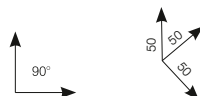

**ALUTRUSS SINGLELOCK
POWER PAL-31 3 way 90°**
No. 6021019F..... 3 kg

**ALUTRUSS SINGLELOCK
SPAC-41D crosspiece 90°**
No. 60210149