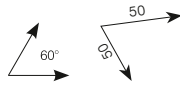

**ALUTRUSS SINGLELOCK  
POWER PAC-20 Ecke 60°**

Best.-Nr. 6021019B ..... 1,51 kg

**ALUTRUSS SINGLELOCK  
POWER PAC-21 Ecke 90°**

Best.-Nr. 6021019C ..... 1,6 kg

**ALUTRUSS SINGLELOCK  
POWER PAC-22 Ecke 120°**