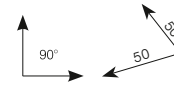

**ALUTRUSS SINGLELOCK  
POWER PAC-20 Ecke 60°**

Best.-Nr. 6021019B ..... 1,51 kg

**ALUTRUSS SINGLELOCK  
POWER PAC-21 Ecke 90°**

Best.-Nr. 6021019C ..... 1,6 kg

**ALUTRUSS SINGLELOCK  
POWER PAC-22 Ecke 120°**