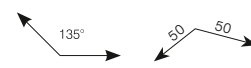

**ALUTRUSS SINGLELOCK
SPAC-41D Kreuzstück 90°**