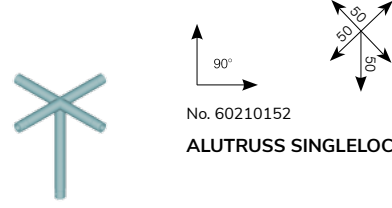

No. 60210150
ALUTRUSS SINGLELOCK SH-42 4-way Corner 90°

No. 60210152
ALUTRUSS SINGLELOCK SH-90 5-way Corner 90°

No. 6021018A 1,5 m, 90°
No. 6021018B 2 m, 90°
No. 6021018D 3 m, 90°
No. 6021018E 4 m, 90°
No. 6021018G 5 m, 45°
No. 6021018K 6 m, 45°
ALUTRUSS SINGLELOCK Element f.Circle

No. 6021018N 1 m
No. 6021018P 1,5 m
No. 6021018Q 2 m
No. 6021018R 3 m
No. 6021018S 4 m
No. 6021018T 5 m
No. 6021018V 6 m
ALUTRUSS SINGLELOCK Circle (inner)

No. 60210132
ALUTRUSS SINGLELOCK SV-22 120° M-12