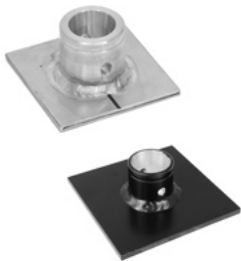

No. 60210150
ALUTRUSS SINGLELOCK SH-42 4-way Corner 90°

No. 60210152
ALUTRUSS SINGLELOCK SH-90 5-way Corner 90°

No. 6021018A 1,5 m, 90°
No. 6021018B 2 m, 90°
No. 6021018D 3 m, 90°
No. 6021018E 4 m, 90°
No. 6021018G 5 m, 45°
No. 6021018K 6 m, 45°
ALUTRUSS SINGLELOCK Element f.Circle

No. 6021018N 1 m
No. 6021018P 1,5 m
No. 6021018Q 2 m
No. 6021018R 3 m
No. 6021018S 4 m
No. 6021018T 5 m
No. 6021018V 6 m
ALUTRUSS SINGLELOCK Circle (inner)

No. 60210132
ALUTRUSS SINGLELOCK SV-22 120° M-12

No. 60210141
ALUTRUSS SINGLELOCK SV-23 135° M-12

No. 6021017M
ALUTRUSS SINGLELOCK Baseplate BPG-1R

No. 60210182
ALUTRUSS SINGLELOCK Base Plate SBPR (round)

No. 60210180 silver
No. 60210184 black
ALUTRUSS SINGLELOCK Base Plate SBP (square)

No. 60210181 silver
No. 60210183 black
ALUTRUSS SINGLELOCK Base Plate SBPM (square) MALE

No. 60210187
ALUTRUSS SINGLELOCK SBPM Male with Connector Set

No. 6021017N
ALUTRUSS SINGLELOCK Baseplate BPG-1E