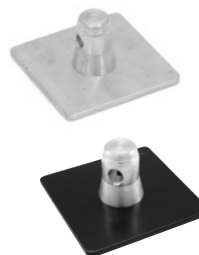

Best.-Nr. 60210132  
ALUTRUSS SINGLELOCK SV-22 120° M-12

Best.-Nr. 60210141  
ALUTRUSS SINGLELOCK SV-23 135° M-12

Best.-Nr. 6021017M  
ALUTRUSS SINGLELOCK Bodenplatte BPG-1R

Best.-Nr. 60210182  
ALUTRUSS SINGLELOCK Bodenplatte SBPR (rund)

Best.-Nr. 60210180.....silber  
Best.-Nr. 60210184.....schwarz  
ALUTRUSS SINGLELOCK Bodenplatte SBP (eckig)

Best.-Nr. 60210181.....silber  
Best.-Nr. 60210183.....schwarz  
ALUTRUSS SINGLELOCK Bodenplatte SBPM (eckig) MALE