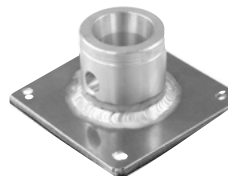

Best.-Nr. 6021018N.....1 m  
Best.-Nr. 6021018P.....1,5 m  
Best.-Nr. 6021018Q.....2 m  
Best.-Nr. 6021018R.....3 m  
Best.-Nr. 6021018S.....4 m  
Best.-Nr. 6021018T.....5 m  
Best.-Nr. 6021018V.....6 m  
ALUTRUSS SINGLELOCK Kreis (innen)

Best.-Nr. 60210132  
ALUTRUSS SINGLELOCK SV-22 120° M-12

Best.-Nr. 60210141  
ALUTRUSS SINGLELOCK SV-23 135° M-12

Best.-Nr. 6021017M  
ALUTRUSS SINGLELOCK Bodenplatte BPG-1R

Best.-Nr. 60210182  
ALUTRUSS SINGLELOCK Bodenplatte SBPR (rund)

Best.-Nr. 60210180.....silber  
Best.-Nr. 60210184.....schwarz  
ALUTRUSS SINGLELOCK Bodenplatte SBP (eckig)

Best.-Nr. 60210181.....silber  
Best.-Nr. 60210183.....schwarz  
ALUTRUSS SINGLELOCK Bodenplatte SBPM (eckig) MALE

Best.-Nr. 60210187  
ALUTRUSS SINGLELOCK SBPM MALE mit Verbinderset

Best.-Nr. 6021017N  
ALUTRUSS SINGLELOCK Bodenplatte BPG-1E