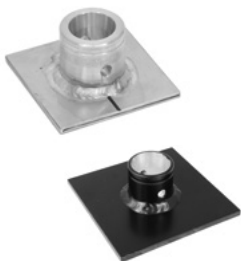

Best.-Nr. 60210132  
ALUTRUSS SINGLELOCK SV-22 120° M-12

Best.-Nr. 60210141  
ALUTRUSS SINGLELOCK SV-23 135° M-12

Best.-Nr. 6021017M  
ALUTRUSS SINGLELOCK Bodenplatte BPG-1R

Best.-Nr. 60210182  
ALUTRUSS SINGLELOCK Bodenplatte SBPR (rund)

Best.-Nr. 60210180.....silber  
Best.-Nr. 60210184.....schwarz  
ALUTRUSS SINGLELOCK Bodenplatte SBP (eckig)

Best.-Nr. 60210181.....silber  
Best.-Nr. 60210183.....schwarz  
ALUTRUSS SINGLELOCK Bodenplatte SBPM (eckig) MALE

Best.-Nr. 60210187  
ALUTRUSS SINGLELOCK SBPM MALE mit Verbinderset

Best.-Nr. 6021017N  
ALUTRUSS SINGLELOCK Bodenplatte BPG-1E