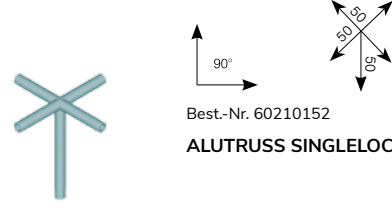

Best.-Nr. 60210150  
ALUTRUSS SINGLELOCK SH-42 4-Wege-Ecke 90°

Best.-Nr. 60210152  
ALUTRUSS SINGLELOCK SH-90 5-Wege-Ecke 90°

Best.-Nr. 6021018A.....1,5 m, 90°  
Best.-Nr. 6021018B.....2 m, 90°  
Best.-Nr. 6021018D.....3 m, 90°  
Best.-Nr. 6021018E.....4 m, 90°  
Best.-Nr. 6021018G.....5 m, 45°  
Best.-Nr. 6021018K.....6 m, 45°  
ALUTRUSS SINGLELOCK Element f.Kreis

Best.-Nr. 6021018N.....1 m  
Best.-Nr. 6021018P.....1,5 m  
Best.-Nr. 6021018Q.....2 m  
Best.-Nr. 6021018R.....3 m  
Best.-Nr. 6021018S.....4 m  
Best.-Nr. 6021018T.....5 m  
Best.-Nr. 6021018V.....6 m  
ALUTRUSS SINGLELOCK Kreis (innen)