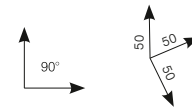

**ALUTRUSS SINGLELOCK  
SPAC-19 QUICK-LOCK corner 45°**  
No. 60210100.....1.3 kg

**ALUTRUSS SINGLELOCK  
SPAC-20 QUICK-LOCK corner 60°**  
No. 60210110.....1.4 kg

**ALUTRUSS SINGLELOCK  
SPAC-21 QUICK-LOCK corner 90°**  
No. 60210120.....1.5 kg

**ALUTRUSS SINGLELOCK  
SPAC-22 QUICK-LOCK corner 120°**  
No. 60210130.....1.5 kg

**ALUTRUSS SINGLELOCK  
SPAC-23 QUICK-LOCK corner 135°**  
No. 60210140.....1.5 kg

**ALUTRUSS SINGLELOCK  
SPAL-31 3-way-corner 90°**  
No. 60210142.....2 kg