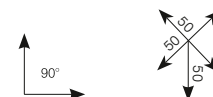

**ALUTRUSS SINGLELOCK  
SPAC-41 4-way-crosspiece 90°**  
No. 60210148.....2.3 kg

**ALUTRUSS SINGLELOCK  
SPAT-36 3-way-T-corner 90°**  
No. 60210144.....1.4 kg

**ALUTRUSS SINGLELOCK  
SH-42 4-way-corner 90°**  
No. 60210150.....2.4 kg

**ALUTRUSS SINGLELOCK  
SH-90 5-way-corner 90°**  
No. 60210152.....2.4 kg

**ALUTRUSS SINGLELOCK SV-22 120° M-12**  
No. 60210132

**ALUTRUSS SINGLELOCK SV-23 135° M-12**  
No. 60210141

**ALUTRUSS SINGLELOCK  
base plate SBP (square)**  
No. 60210180