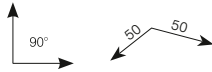

**ALUTRUSS SINGLELOCK  
SPAC-19 QUICK-LOCK corner 45°**  
No. 60210100.....1.3 kg

**ALUTRUSS SINGLELOCK  
SPAC-20 QUICK-LOCK corner 60°**  
No. 60210110.....1.4 kg

**ALUTRUSS SINGLELOCK  
SPAC-21 QUICK-LOCK corner 90°**  
No. 60210120.....1.5 kg

**ALUTRUSS SINGLELOCK  
SPAC-22 QUICK-LOCK corner 120°**  
No. 60210130.....1.5 kg

**ALUTRUSS SINGLELOCK  
SPAC-23 QUICK-LOCK corner 135°**  
No. 60210140.....1.5 kg

**ALUTRUSS SINGLELOCK  
SPAL-31 3-way-corner 90°**  
No. 60210142.....2 kg