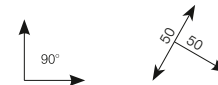

**ALUTRUSS SINGLELOCK
SPAT-36 3-way-T-corner 90°**
No. 60210144.....1.4 kg

**ALUTRUSS SINGLELOCK
SH-90 5-way-corner 90°**
No. 60210152.....2.4 kg