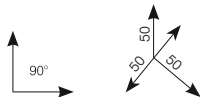

**ALUTRUSS SINGLELOCK
SH-42 4-way-corner 90°**
No. 60210150.....2.4 kg

ALUTRUSS SINGLELOCK SV-22 120° M-12
No. 60210132