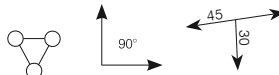

DECOTRUS SAC-25 Dachstück \ / 90°
Best.-Nr. 60112124 1,18 kg

DECOTRUS SAC-26 Ecke vertikal rechts
Best.-Nr. 60112134 1,22 kg

DECOTRUS SAC-27 Ecke vertikal links
Best.-Nr. 60112144 1,23 kg

DECOTRUS SAL-31 Ecke 3-Weg \ / rechts
Best.-Nr. 60112154 1,55 kg

DECOTRUS SAL-32 Ecke 3-Weg \ / links
Best.-Nr. 60112164 1,567 kg

DECOTRUS SAL-33 Ecke 3-Weg \ / rechts
Best.-Nr. 60112174 1,66 kg

DECOTRUS SAL-34 Ecke 3-Weg \ / links
Best.-Nr. 60112180 1,66 kg

DECOTRUS SAC-41 Kreuzung 4-Weg
Best.-Nr. 60112194 2,05 kg

DECOTRUS SAC-44 Ecke 4-Weg r+h
Best.-Nr. 60112204 2,2 kg

DECOTRUS SAC-45 Ecke 4-Weg l+h
Best.-Nr. 60112214 2,2 kg

DECOTRUS SAT-35 T-Stück 3-Weg vertikal
Best.-Nr. 60112224 1,66 kg

DECOTRUS SAT-36 T-Stück 3-Weg horizontal
Best.-Nr. 60112234 1,564 kg