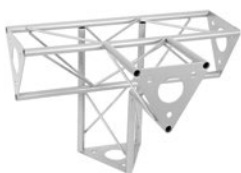

DECOTRUS SAC-25 Dachstück \ / 90°
Best.-Nr. 60112124 1,18 kg

DECOTRUS SAC-26 Ecke vertikal rechts
Best.-Nr. 60112134 1,22 kg

DECOTRUS SAC-27 Ecke vertikal links
Best.-Nr. 60112144 1,23 kg

DECOTRUS SAL-31 Ecke 3-Weg \ / rechts
Best.-Nr. 60112154 1,55 kg

DECOTRUS SAL-32 Ecke 3-Weg \ / links
Best.-Nr. 60112164 1,567 kg

DECOTRUS SAL-33 Ecke 3-Weg \ / rechts
Best.-Nr. 60112174 1,66 kg

DECOTRUS SAL-34 Ecke 3-Weg \ / links
Best.-Nr. 60112180 1,66 kg

DECOTRUS SAC-41 Kreuzung 4-Weg
Best.-Nr. 60112194 2,05 kg

DECOTRUS SAC-44 Ecke 4-Weg r+h
Best.-Nr. 60112204 2,2 kg

DECOTRUS SAC-45 Ecke 4-Weg l+h
Best.-Nr. 60112214 2,2 kg

DECOTRUS SAT-35 T-Stück 3-Weg vertikal
Best.-Nr. 60112224 1,66 kg

DECOTRUS SAT-36 T-Stück 3-Weg horizontal
Best.-Nr. 60112234 1,564 kg

DECOTRUS SAT-42 4-Weg-Stück \ /
Best.-Nr. 60112244 2,066 kg

DECOTRUS SAT-43 4-Weg-Stück \ /
Best.-Nr. 60112254 2,58 kg

DECOTRUS Kreissegment 1570mm
Best.-Nr. 60112360 3,4 kg, 2 m
Best.-Nr. 60112365 3,4 kg, 3 m