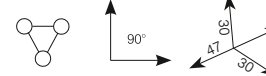

DECOTRUS SAC-25 Dachstück \ / 90°
Best.-Nr. 60112124 1,18 kg

DECOTRUS SAC-26 Ecke vertikal rechts
Best.-Nr. 60112134 1,22 kg

DECOTRUS SAC-27 Ecke vertikal links
Best.-Nr. 60112144 1,23 kg

DECOTRUS SAL-31 Ecke 3-Weg \ / rechts
Best.-Nr. 60112154 1,55 kg

DECOTRUS SAL-32 Ecke 3-Weg \ / links
Best.-Nr. 60112164 1,567 kg

DECOTRUS SAL-33 Ecke 3-Weg \ / rechts
Best.-Nr. 60112174 1,66 kg

DECOTRUS SAL-34 Ecke 3-Weg \ / links
Best.-Nr. 60112180 1,66 kg

DECOTRUS SAC-41 Kreuzung 4-Weg
Best.-Nr. 60112194 2,05 kg

DECOTRUS SAC-44 Ecke 4-Weg r+h
Best.-Nr. 60112204 2,2 kg

DECOTRUS SAC-45 Ecke 4-Weg l+h
Best.-Nr. 60112214 2,2 kg

DECOTRUS SAT-35 T-Stück 3-Weg vertikal
Best.-Nr. 60112224 1,66 kg

DECOTRUS SAT-36 T-Stück 3-Weg horizontal
Best.-Nr. 60112234 1,564 kg