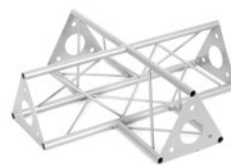

DECOTRUS SAC-25 Dachstück \ / 90°
Best.-Nr. 60112124 1,18 kg

DECOTRUS SAC-26 Ecke vertikal rechts
Best.-Nr. 60112134 1,22 kg

DECOTRUS SAC-27 Ecke vertikal links
Best.-Nr. 60112144 1,23 kg

DECOTRUS SAL-31 Ecke 3-Weg \ / rechts
Best.-Nr. 60112154 1,55 kg

DECOTRUS SAL-32 Ecke 3-Weg \ / links
Best.-Nr. 60112164 1,567 kg

DECOTRUS SAL-33 Ecke 3-Weg \ / rechts
Best.-Nr. 60112174 1,66 kg

DECOTRUS SAL-34 Ecke 3-Weg \ / links
Best.-Nr. 60112180 1,66 kg

DECOTRUS SAC-41 Kreuzung 4-Weg
Best.-Nr. 60112194 2,05 kg

DECOTRUS SAC-44 Ecke 4-Weg r+h
Best.-Nr. 60112204 2,2 kg

DECOTRUS SAC-45 Ecke 4-Weg l+h
Best.-Nr. 60112214 2,2 kg

DECOTRUS SAT-35 T-Stück 3-Weg vertikal
Best.-Nr. 60112224 1,66 kg

DECOTRUS SAT-36 T-Stück 3-Weg horizontal
Best.-Nr. 60112234 1,564 kg

DECOTRUS SAT-42 4-Weg-Stück \ /
Best.-Nr. 60112244 2,066 kg

DECOTRUS SAT-43 4-Weg-Stück \ /
Best.-Nr. 60112254 2,58 kg

DECOTRUS Kreissegment 1570mm
Best.-Nr. 60112360 3,4 kg, 2 m
Best.-Nr. 60112365 3,4 kg, 3 m