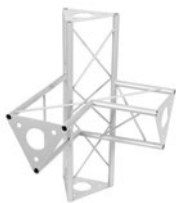

DECOTRUS SAC-25 Dachstück \ / 90°
Best.-Nr. 60112124 1,18 kg

DECOTRUS SAC-26 Ecke vertikal rechts
Best.-Nr. 60112134 1,22 kg

DECOTRUS SAC-27 Ecke vertikal links
Best.-Nr. 60112144 1,23 kg

DECOTRUS SAL-31 Ecke 3-Weg \ / rechts
Best.-Nr. 60112154 1,55 kg

DECOTRUS SAL-32 Ecke 3-Weg \ / links
Best.-Nr. 60112164 1,567 kg

DECOTRUS SAL-33 Ecke 3-Weg \ / rechts
Best.-Nr. 60112174 1,66 kg

DECOTRUS SAL-34 Ecke 3-Weg \ / links
Best.-Nr. 60112180 1,66 kg

DECOTRUS SAC-41 Kreuzung 4-Weg
Best.-Nr. 60112194 2,05 kg

DECOTRUS SAC-44 Ecke 4-Weg r+h
Best.-Nr. 60112204 2,2 kg

DECOTRUS SAC-45 Ecke 4-Weg l+h
Best.-Nr. 60112214 2,2 kg

DECOTRUS SAT-35 T-Stück 3-Weg vertikal
Best.-Nr. 60112224 1,66 kg

DECOTRUS SAT-36 T-Stück 3-Weg horizontal
Best.-Nr. 60112234 1,564 kg

DECOTRUS SAT-42 4-Weg-Stück \ /
Best.-Nr. 60112244 2,066 kg

DECOTRUS SAT-43 4-Weg-Stück \ /
Best.-Nr. 60112254 2,58 kg

DECOTRUS Kreissegment 1570mm
Best.-Nr. 60112360 3,4 kg, 2 m
Best.-Nr. 60112365 3,4 kg, 3 m