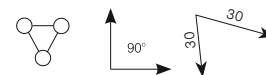

DECOTRUS SAC-25 Dachstück \ / 90°
Best.-Nr. 60112124 1,18 kg

DECOTRUS SAC-26 Ecke vertikal rechts
Best.-Nr. 60112134 1,22 kg

DECOTRUS SAC-27 Ecke vertikal links
Best.-Nr. 60112144 1,23 kg

DECOTRUS SAL-31 Ecke 3-Weg \ / rechts
Best.-Nr. 60112154 1,55 kg

DECOTRUS SAL-32 Ecke 3-Weg \ / links
Best.-Nr. 60112164 1,567 kg

DECOTRUS SAL-33 Ecke 3-Weg \ / rechts
Best.-Nr. 60112174 1,66 kg

DECOTRUS SAL-34 Ecke 3-Weg \ / links
Best.-Nr. 60112180 1,66 kg

DECOTRUS SAC-41 Kreuzung 4-Weg
Best.-Nr. 60112194 2,05 kg