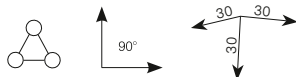

DECOTRUS SAC-25 Dachstück \ / 90°
Best.-Nr. 60112124 1,18 kg

DECOTRUS SAC-26 Ecke vertikal rechts
Best.-Nr. 60112134 1,22 kg

DECOTRUS SAC-27 Ecke vertikal links
Best.-Nr. 60112144 1,23 kg

DECOTRUS SAL-31 Ecke 3-Weg \ / rechts
Best.-Nr. 60112154 1,55 kg

DECOTRUS SAL-32 Ecke 3-Weg \ / links
Best.-Nr. 60112164 1,567 kg

DECOTRUS SAL-33 Ecke 3-Weg \ / rechts
Best.-Nr. 60112174 1,66 kg

DECOTRUS SAL-34 Ecke 3-Weg \ / links
Best.-Nr. 60112180 1,66 kg

DECOTRUS SAC-41 Kreuzung 4-Weg
Best.-Nr. 60112194 2,05 kg