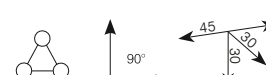

DECOTRUS SAT-43 4-Weg-Stück \ /
Best.-Nr. 60112254 ..... 2,58 kg

DECOTRUS Schraubensatz
Best.-Nr. 60112380