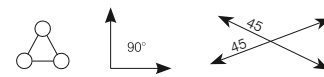

DECOTRUS SAC-25 Dachstück \ / 90°
Best.-Nr. 60112124 1,18 kg

DECOTRUS SAC-26 Ecke vertikal rechts
Best.-Nr. 60112134 1,22 kg

DECOTRUS SAC-27 Ecke vertikal links
Best.-Nr. 60112144 1,23 kg

DECOTRUS SAL-31 Ecke 3-Weg \ / rechts
Best.-Nr. 60112154 1,55 kg

DECOTRUS SAL-32 Ecke 3-Weg \ / links
Best.-Nr. 60112164 1,567 kg

DECOTRUS SAL-33 Ecke 3-Weg \ / rechts
Best.-Nr. 60112174 1,66 kg

DECOTRUS SAL-34 Ecke 3-Weg \ / links
Best.-Nr. 60112180 1,66 kg

DECOTRUS SAC-41 Kreuzung 4-Weg
Best.-Nr. 60112194 2,05 kg

DECOTRUS SAC-44 Ecke 4-Weg r+h
Best.-Nr. 60112204 2,2 kg

DECOTRUS SAC-45 Ecke 4-Weg l+h
Best.-Nr. 60112214 2,2 kg

DECOTRUS SAT-35 T-Stück 3-Weg vertikal
Best.-Nr. 60112224 1,66 kg

DECOTRUS SAT-36 T-Stück 3-Weg horizontal
Best.-Nr. 60112234 1,564 kg