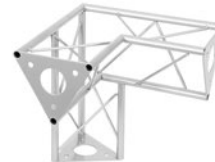

DECOTRUS SAC-25 Dachstück \ / 90°
Best.-Nr. 60112124 1,18 kg

DECOTRUS SAC-26 Ecke vertikal rechts
Best.-Nr. 60112134 1,22 kg

DECOTRUS SAC-27 Ecke vertikal links
Best.-Nr. 60112144 1,23 kg

DECOTRUS SAL-31 Ecke 3-Weg \ / rechts
Best.-Nr. 60112154 1,55 kg

DECOTRUS SAL-32 Ecke 3-Weg \ / links
Best.-Nr. 60112164 1,567 kg

DECOTRUS SAL-33 Ecke 3-Weg \ / rechts
Best.-Nr. 60112174 1,66 kg

DECOTRUS SAL-34 Ecke 3-Weg \ / links
Best.-Nr. 60112180 1,66 kg

DECOTRUS SAC-41 Kreuzung 4-Weg
Best.-Nr. 60112194 2,05 kg

DECOTRUS SAC-44 Ecke 4-Weg r+h
Best.-Nr. 60112204 2,2 kg

DECOTRUS SAC-45 Ecke 4-Weg l+h
Best.-Nr. 60112214 2,2 kg

DECOTRUS SAT-35 T-Stück 3-Weg vertikal
Best.-Nr. 60112224 1,66 kg

DECOTRUS SAT-36 T-Stück 3-Weg horizontal
Best.-Nr. 60112234 1,564 kg

DECOTRUS SAT-42 4-Weg-Stück \ /
Best.-Nr. 60112244 2,066 kg

DECOTRUS SAT-43 4-Weg-Stück \ /
Best.-Nr. 60112254 2,58 kg

DECOTRUS Kreissegment 1570mm
Best.-Nr. 60112360 3,4 kg, 2 m
Best.-Nr. 60112365 3,4 kg, 3 m