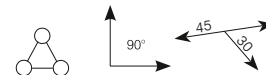

DECOTRUS SAC-44 Ecke 4-Weg r+h
Best.-Nr. 60112204 2,2 kg

DECOTRUS SAC-45 Ecke 4-Weg l+h
Best.-Nr. 60112214 2,2 kg

DECOTRUS SAT-35 T-Stück 3-Weg vertikal
Best.-Nr. 60112224 1,66 kg

DECOTRUS SAT-36 T-Stück 3-Weg horizontal
Best.-Nr. 60112234 1,564 kg