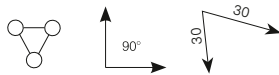

DECOTRUS SAC-25 Dachstück \ / 90°
Best.-Nr. 60112124 1,18 kg

DECOTRUS SAC-26 Ecke vertikal rechts
Best.-Nr. 60112134 1,22 kg

DECOTRUS SAC-27 Ecke vertikal links
Best.-Nr. 60112144 1,23 kg

DECOTRUS SAL-31 Ecke 3-Weg \ / rechts
Best.-Nr. 60112154 1,55 kg

DECOTRUS SAL-32 Ecke 3-Weg \ / links
Best.-Nr. 60112164 1,567 kg

DECOTRUS SAL-33 Ecke 3-Weg \ / rechts
Best.-Nr. 60112174 1,66 kg

DECOTRUS SAL-34 Ecke 3-Weg \ / links
Best.-Nr. 60112180 1,66 kg

DECOTRUS SAC-41 Kreuzung 4-Weg
Best.-Nr. 60112194 2,05 kg