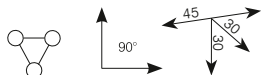

DECOTRUS SAT-42 4-Weg-Stück \ /
Best.-Nr. 60112244 ..... 2,066 kg

DECOTRUS Kreissegment 1570mm
Best.-Nr. 60112360 ..... 3,4 kg, 2 m
Best.-Nr. 60112365 ..... 3,4 kg, 3 m