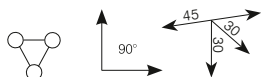

DECOTRUS SAT-42 4-way piece V
No. 60112244 ..... 2.1 kg

DECOTRUS Circle-piece 1570mm
No. 60112360 ..... 3.4 kg, 2 m
No. 60112365 ..... 3.4 kg, 3 m