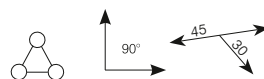

DECOTRUS SAC-44 corner 4-way r+h
 No. 60112204 2.2 kg

DECOTRUS SAC-45 corner 4-way l+h
 No. 60112214 2.2 kg

DECOTRUS SAT-35 T-piece 3-way vertical
 No. 60112224 1.7 kg

DECOTRUS SAT-36 T-piece 3-way horizontal
 No. 60112234 1.6 kg