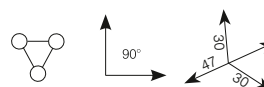

DECOTRUS SAC-25 corner V 90°
 No. 60112124 1.2 kg

DECOTRUS SAC-26 corner vertical right
 No. 60112134 1.2 kg

DECOTRUS SAC-27 corner vertical left
 No. 60112144 1.2 kg

DECOTRUS SAL-31 corner 3-way \ right
 No. 60112154 1.6 kg

DECOTRUS SAL-32 corner 3-way \ left
 No. 60112164 1.6 kg

DECOTRUS SAL-33 corner 3-way V right
 No. 60112174 1.7 kg

DECOTRUS SAL-34 corner 3-way V left
 No. 60112180 1.7 kg

DECOTRUS SAC-41 crossing 4-way
 No. 60112194 2.1 kg

DECOTRUS SAC-44 corner 4-way r+h
 No. 60112204 2.2 kg

DECOTRUS SAC-45 corner 4-way l+h
 No. 60112214 2.2 kg

DECOTRUS SAT-35 T-piece 3-way vertical
 No. 60112224 1.7 kg

DECOTRUS SAT-36 T-piece 3-way horizontal
 No. 60112234 1.6 kg