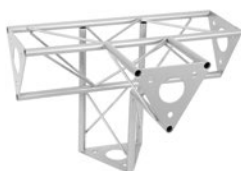

DECOTRUS SAC-25 corner V 90°
 No. 60112124 1.2 kg

DECOTRUS SAC-26 corner vertical right
 No. 60112134 1.2 kg

DECOTRUS SAC-27 corner vertical left
 No. 60112144 1.2 kg

DECOTRUS SAL-31 corner 3-way \ right
 No. 60112154 1.6 kg

DECOTRUS SAL-32 corner 3-way \ left
 No. 60112164 1.6 kg

DECOTRUS SAL-33 corner 3-way V right
 No. 60112174 1.7 kg

DECOTRUS SAL-34 corner 3-way V left
 No. 60112180 1.7 kg

DECOTRUS SAC-41 crossing 4-way
 No. 60112194 2.1 kg

DECOTRUS SAC-44 corner 4-way r+h
 No. 60112204 2.2 kg

DECOTRUS SAC-45 corner 4-way l+h
 No. 60112214 2.2 kg

DECOTRUS SAT-35 T-piece 3-way vertical
 No. 60112224 1.7 kg

DECOTRUS SAT-36 T-piece 3-way horizontal
 No. 60112234 1.6 kg

DECOTRUS SAT-42 4-way piece V
 No. 60112244 2.1 kg

**DECOTRUS SAT-43 4-way piece **
 No. 60112254 2.6 kg

DECOTRUS Circle-piece 1570mm
 No. 60112360 3.4 kg, 2 m
 No. 60112365 3.4 kg, 3 m

DECOTRUS Bolt set
 No. 60112380