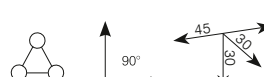

**DECOTRUS SAT-43 4-way piece **
No. 60112254 ..... 2.6 kg

DECOTRUS Bolt set
No. 60112380