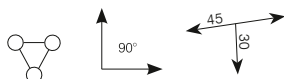

DECOTRUS SAC-25 corner V 90°
 No. 60112124 1.2 kg

DECOTRUS SAC-26 corner vertical right
 No. 60112134 1.2 kg

DECOTRUS SAC-27 corner vertical left
 No. 60112144 1.2 kg

DECOTRUS SAL-31 corner 3-way \ right
 No. 60112154 1.6 kg

DECOTRUS SAL-32 corner 3-way \ left
 No. 60112164 1.6 kg

DECOTRUS SAL-33 corner 3-way V right
 No. 60112174 1.7 kg

DECOTRUS SAL-34 corner 3-way V left
 No. 60112180 1.7 kg

DECOTRUS SAC-41 crossing 4-way
 No. 60112194 2.1 kg

DECOTRUS SAC-44 corner 4-way r+h
 No. 60112204 2.2 kg

DECOTRUS SAC-45 corner 4-way l+h
 No. 60112214 2.2 kg

DECOTRUS SAT-35 T-piece 3-way vertical
 No. 60112224 1.7 kg

DECOTRUS SAT-36 T-piece 3-way horizontal
 No. 60112234 1.6 kg