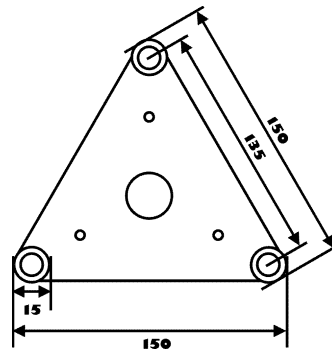

# DecotruSS

Bei diesem Traversensystem handelt es sich um ein reines Dekorationssystem, das durch kompakte Maße, niedrigen Lageraufwand und einfachen Transport überzeugt. Es ist nicht für größere Lasten ausgelegt.

Mit seinen minimalen Außenmaßen von 150 mm lässt sich DECOTRUSS ideal zum Gestalten von Design-Elementen im Dekorationsbereich von Privathäusern oder auf Messeständen, im Ladenbau, in Diskotheken und Theatern verwenden.

DECOTRUSS Traversen silber

**Technische Daten:**

Gerät:	60112006	60112014	60112017	60112024	60112034	60112044	60112054
Längsrohre:	15 x 1,5 mm	15 x 1,5 mm	15 x 1,5 mm	15 x 1,5 mm	15 x 1,5 mm	15 x 1,5 mm	15 x 1,5 mm
Querverstrebungen:	5 mm	5 mm	5 mm	5 mm	5 mm	5 mm	5 mm
Maße:	250 x 150 x 130 mm	450 x 150 x 130 mm	470 x 150 x 130 mm	500 x 150 x 130 mm	1000 x 150 x 130 mm	1500 x 150 x 130 mm	2000 x 150 x 130 mm
Gewicht:	0,80 kg	1,18 kg	1,20 kg	1,26 kg	2,30 kg	3,40 kg	4,55 kg