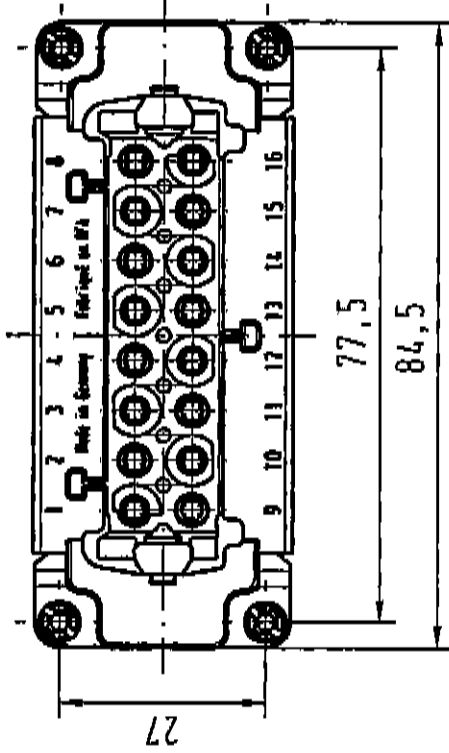

Alu-Bar 6 Klappsteckdosen 2m 16 pol IN/OUT 60003651

connexion:

- 1) Please connect cable from In-plug to socket.
- 2) Please connect cable from socket to Out-plug.
- 3) Make sure that the polarity is correct.

Alu-Bar 6 Klappsteckdosen 2m 16 pol IN/OUT 60003651

Alle Rechte vorbehalten All rights reserved

5 4 3 2 1

 All dimensions in mm Original Size 0:1 & 4	Techn. Character.		Nicht lieferbare Kass./free size Alternatives	
	Metall.	Inj.	Resin/Scale	Han 10B-0sg1-QB-16 Sockelgehäuse/ housings surface mounting
26138	26.07.99	G11	1:1	TB 09 30 010 1231
Mod.	Dat.	Name	MultiPage	Sh. TB 09 30 0.. 123. v. 28.01.93

Alle Rechte vorbehalten. All rights reserved

1

2

3

4

5

	techb. character.		Firch Interneile Masset free size Interneile	
	All dimensions in mm Original size 1:1	Incl.	Date	Masset/Date
	Detail: 09.04.98 KR		1:1	Hon 16E-bu-s
	Insp.	Rue.		Buchseneinsatz / femole insert
	Stand.	WÖTZEL		
28552	11.10.00 RDH.			
26781				
Mod.	Dat.	Name		
			TB 09 33 016 2701	Blatt/ page
				5/8