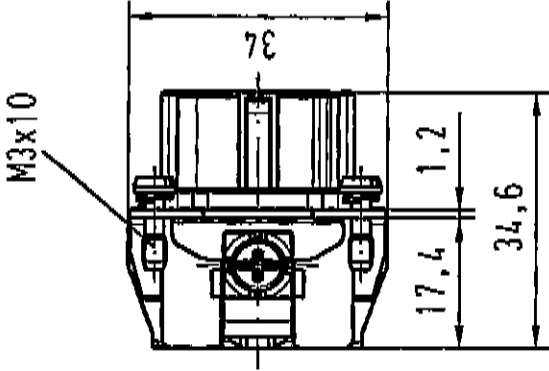

Alu-Bar 6 Klappsteckdosen 2m 16 pol IN/OUT 60003651

Alle Rechte vorbehalten All rights reserved

5 4 3 2 1

 All dimensions in mm Original Size 0:1 & 4	Techn. Character.		Nicht lieferbare Kass./free size Alternatives	
	Metall.	Inj.	Resin/Scale	Han 10B-0sg1-QB-16 Sockelgehäuse/ housings surface mounting
26138	26.07.99	G11	1:1	TB 09 30 010 1231
Mod.	Dat.	Name	MultiPage	Sh. TB 09 30 0.. 123. v. 28.01.93

Alle Rechte vorbehalten. All rights reserved

1

2

3

4

5

	techb. character.		Firch Interneile Masset free size Interneile	
	All dimensions in mm Original size 1:1	Incl.	Date	Masset/Date
	Detail: 09.04.98 KR		1:1	Hon 16E-bu-s
	Insp.	Rue.		Buchseneinsatz / femole insert
	Stand.	WÖTZEL		
28552	11.10.00 RDH.			
26781				
Mod.	Dat.	Name		
			TB 09 33 016 2701	Blatt/ page
				5/8