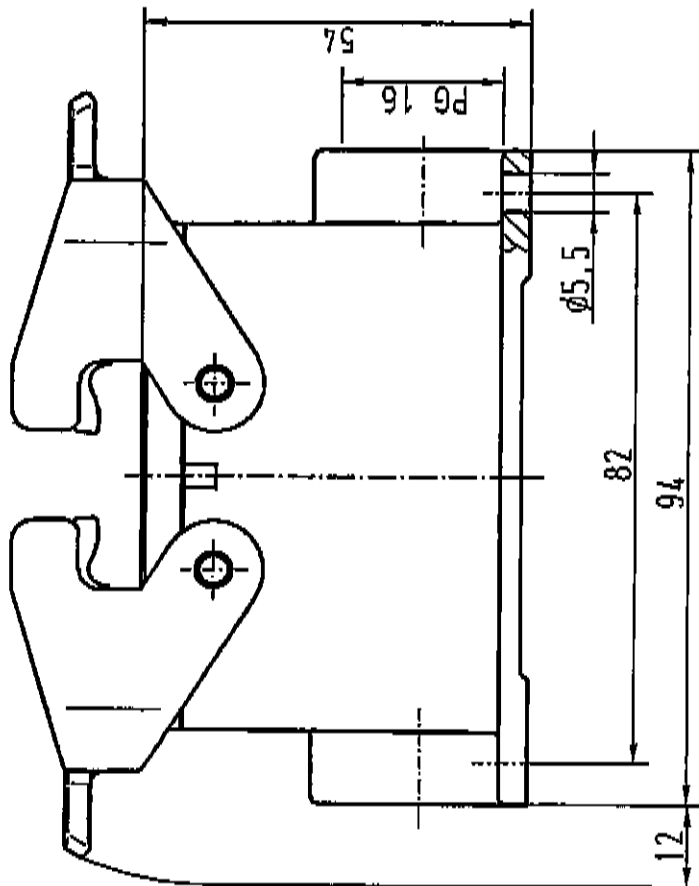

Alu-Bar 6 Klappsteckdosen 2m 16 pol IN/OUT 60003651

connexion:

- 1) Please connect cable from In-plug to socket.
- 2) Please connect cable from socket to Out-plug.
- 3) Make sure that the polarity is correct.

Alu-Bar 6 Klappsteckdosen 2m 16 pol IN/OUT 60003651

Alle Rechte vorbehalten All rights reserved

5 4 3 2 1

 All dimensions in mm Original Size 0:1 & 4	Techn. Character.		Nicht lieferbare Kass./free size Alternatives	
	Metall.	Inj.	Resin/Scale	Han 10B-0sg1-QB-16 Sockelgehäuse/ housings surface mounting
26138	26.07.99	G11	1:1	TB 09 30 010 1231
Mod.	Dat.	Name	MultiPage	Sh. TB 09 30 0.. 123. v. 28.01.93

Alle Rechte vorbehalten. All rights reserved

1

2

3

4

5

	techb. character.		Firch Interneile Masset free size Interneile	
	All dimensions in mm Original size 1:1	Incl.	Date	Masset/Date
	Detail: 09.04.98 KR		1:1	Hon 16E-bu-s
	Insp.	Rue.		Buchseneinsatz / femole insert
	Stand.	WÖTZEL		
28552	11.10.00 RDH.			
26781				
Mod.	Dat.	Name		
			TB 09 33 016 2701	Blatt/ page
				5/8