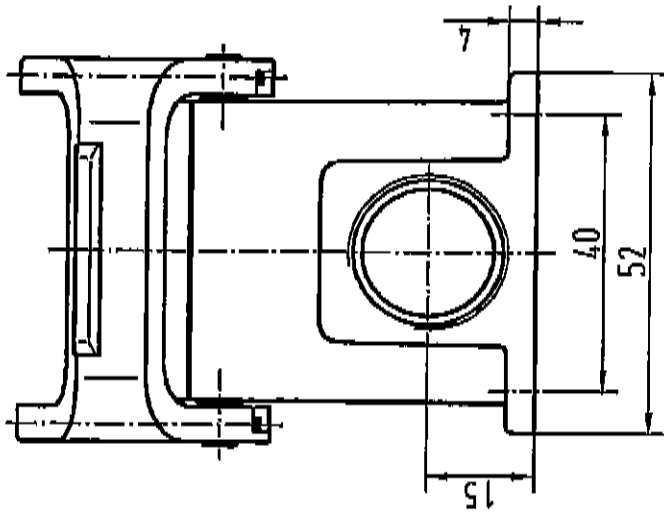

Alu-Bar 6 Klappsteckdosen 2m 16 pol IN/OUT 60003651

connexion:

- 1) Please connect cable from In-plug to socket.
- 2) Please connect cable from socket to Out-plug.
- 3) Make sure that the polarity is correct.

Alu-Bar 6 Klappsteckdosen 2m 16 pol IN/OUT 60003651

Alle Rechte vorbehalten All rights reserved

5 4 3 2 1

 All dimensions in mm Original Size 0:1 & 4	Techn. Character.		Nicht lieferbare Kass./free size Alternatives	
	Metall.	Inj.	Resin/Scale	Han 10B-0sg1-QB-16 Sockelgehäuse/ housings surface mounting
26138	26.07.99	G11	1:1	TB 09 30 010 1231
Mod.	Dat.	Name	MultiPage	Sh. TB 09 30 0.. 123. v. 28.01.93

Alle Rechte vorbehalten. All rights reserved

1

2

3

4

5

	techb. character.		Firch Interneile Masset free size Interneile	
	All dimensions in mm Original size 1:1	Incl.	Date	Masset/Date
	Detail: 09.04.98 KR		1:1	Hon 16E-bu-s
	Insp.	Rue.		Buchseneinsatz / femole insert
	Stand.	WÖTZEL		
28552	11.10.00 RDH.			
26781				
Mod.	Dat.	Name		
			TB 09 33 016 2701	Blatt/ page
				5/8