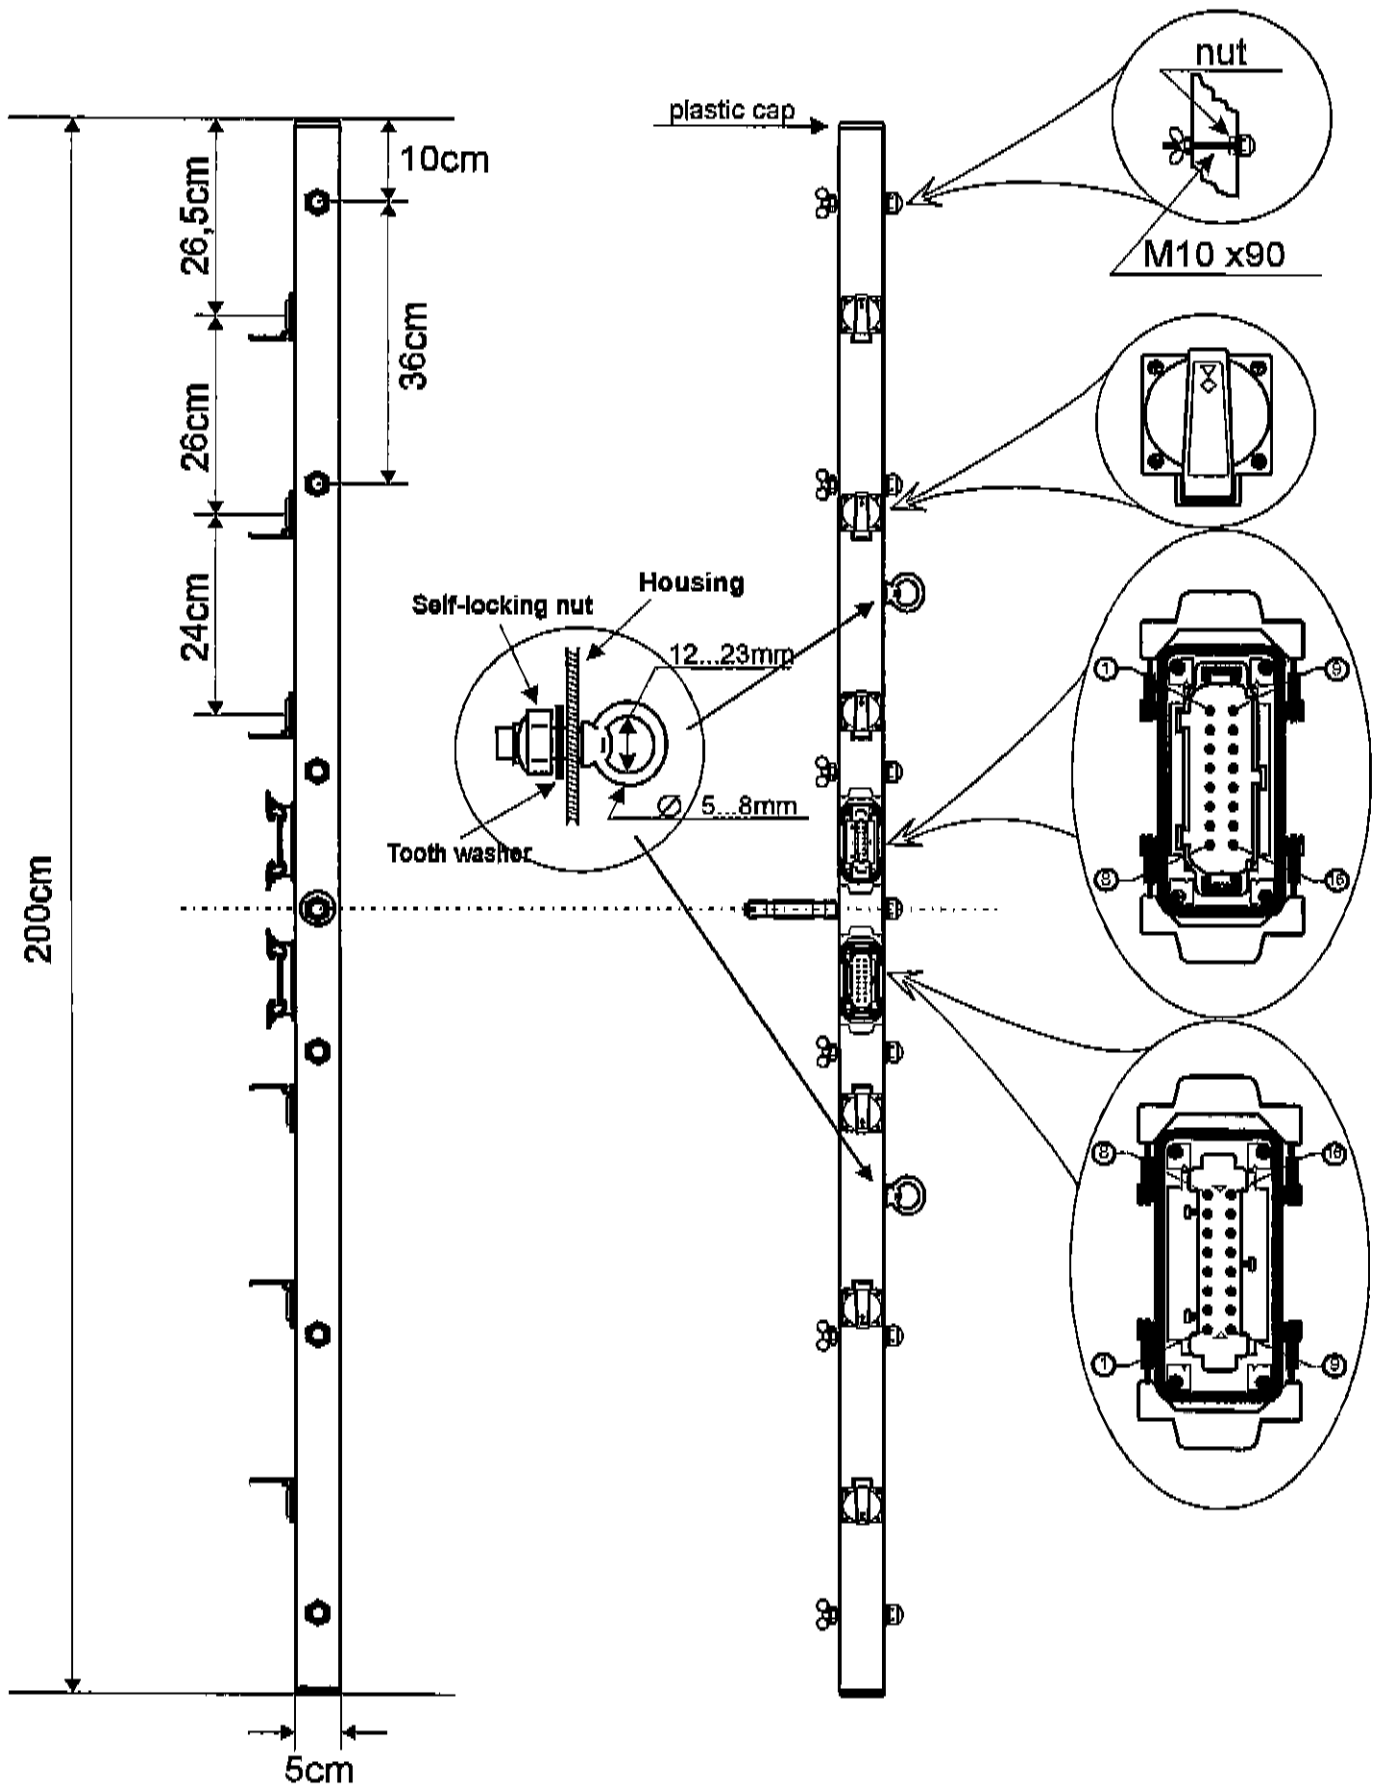

Alu-Bar 6 Klappsteckdosen 2m 16 pol IN/OUT 60003651

connexion:

- 1) Please connect cable from In-plug to socket.
- 2) Please connect cable from socket to Out-plug.
- 3) Make sure that the polarity is correct.

Alu-Bar 6 Klappsteckdosen 2m 16 pol IN/OUT 60003651

Alle Rechte vorbehalten All rights reserved

5 4 3 2 1

 All dimensions in mm Original Size 0:1 & 4	Techn. Character.		Nicht lieferbare Kass./free size Alternatives	
	Metall.	Inj.	Resin/Scale	Han 10B-0sg1-QB-16 Sockelgehäuse/ housings surface mounting
26138	26.07.99	G11	1:1	TB 09 30 010 1231
Mod.	Dat.	Name	MultiPage	Sh. TB 09 30 0.. 123. v. 28.01.93

Alle Rechte vorbehalten. All rights reserved

1

2

3

4

5

	techb. character.		Firch Interneile Masset free size Interneile	
	All dimensions in mm Original size 1:1	Incl.	Date	Masset/Date
	Detail: 09.04.98 KR		1:1	Hon 16E-bu-s
	Insp.	Rue.		Buchseneinsatz / femole insert
	Stand.	WÖTZEL		
28552	11.10.00 RDH.			
26781				
Mod.	Dat.	Name		
			TB 09 33 016 2701	Blatt/ page
				5/8