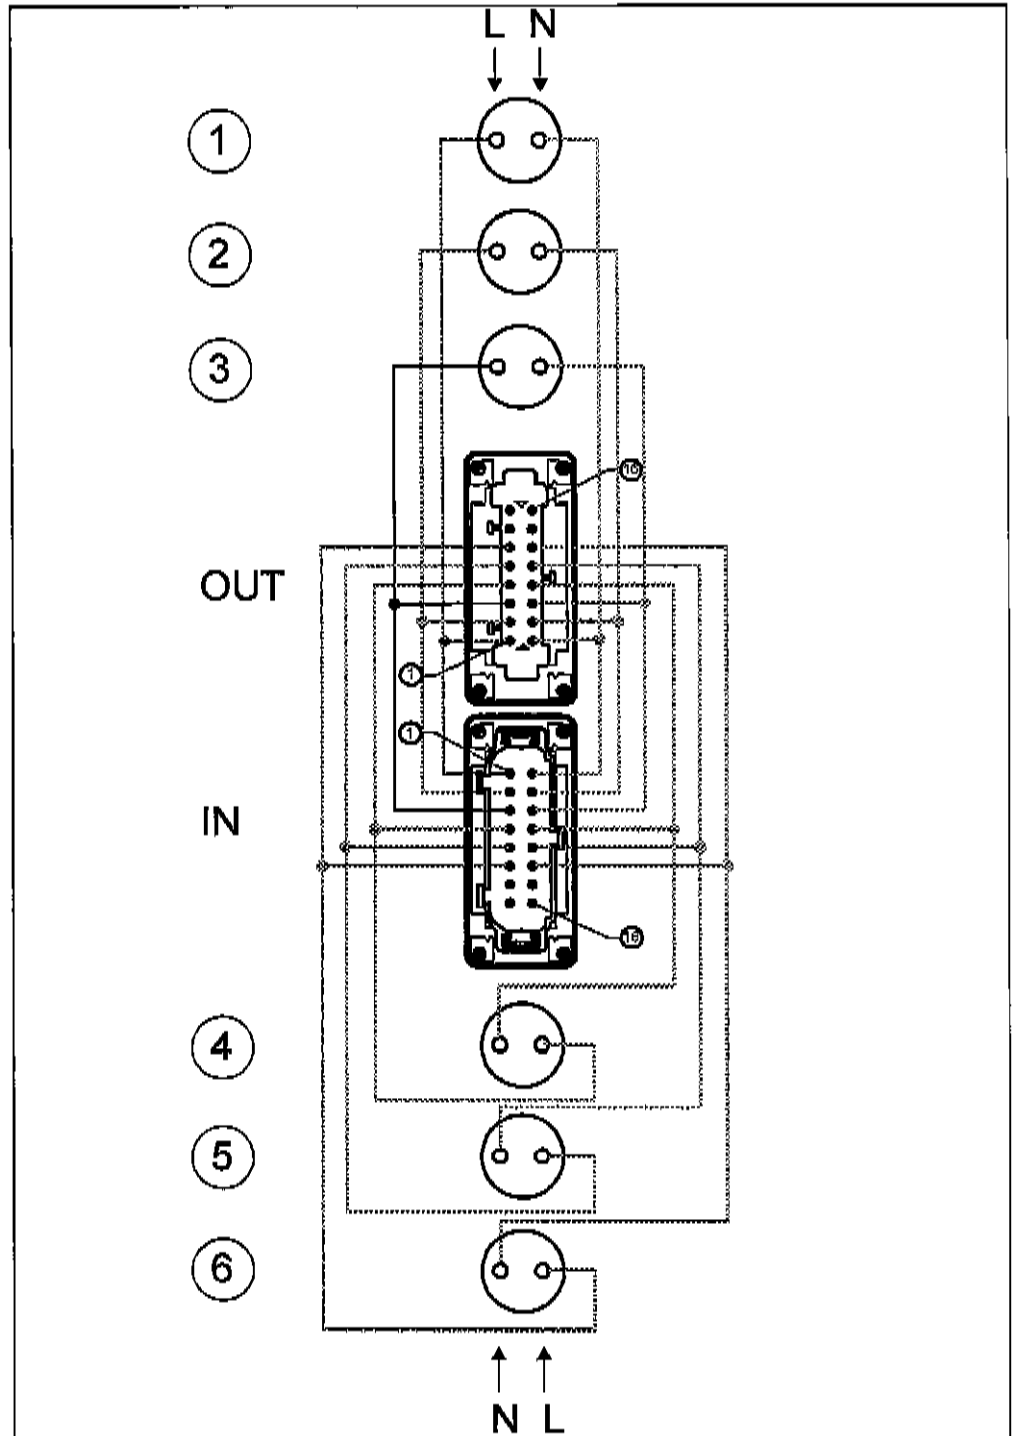

Alu-Bar 6 Klappsteckdosen 2m 16 pol IN/OUT 60003651

connexion:

- 1) Please connect cable from In-plug to socket.
- 2) Please connect cable from socket to Out-plug.
- 3) Make sure that the polarity is correct.

Alu-Bar 6 Klappsteckdosen 2m 16 pol IN/OUT 60003651

Alle Rechte vorbehalten All rights reserved

5 4 3 2 1

 All dimensions in mm Original Size 0:1 & 4	Techn. Character.		Nicht lieferbare Kass./free size Alternatives	
	Metall.	Inj.	Resin/Scale	Han 10B-0sg1-QB-16 Sockelgehäuse/ housings surface mounting
26138	26.07.99	G11	1:1	TB 09 30 010 1231
Mod.	Dat.	Name	MultiPage	Sh. TB 09 30 0.. 123. v. 28.01.93

Alle Rechte vorbehalten. All rights reserved

1

2

3

4

5

	techb. character.		Firch Interneile Masset free size Interneile	
	All dimensions in mm Original size 1:1	Incl.	Date	Masset/Date
	Detail: 09.04.98 KR		1:1	Hon 16E-bu-s
	Insp.	Rue.		Buchseneinsatz / femole insert
	Stand.	WÖTZEL		
28552	11.10.00 RDH.			
26781				
Mod.	Dat.	Name		
			TB 09 33 016 2701	Blatt/ page
				5/8