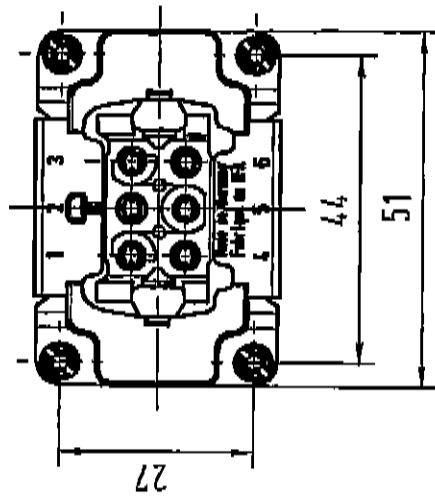

All rights reserved. All rights reserved.

5 4 3 2 1

		Techn. Character.		Nicht Interferiert durch freie size tolerances	
All Dimensions in mm Original Size III A 4		Mat.	Date	Messstab/Scale	
		Mail. 09.04.98 KR	Rue.		1:1
		Insp.	NOTZEL		
		Stud.			
28552	11.10.00 ROH.				
26781					
Mod.	Dat.	Name		Han 6E-bu-S	
				Buchseneinsatz / female insert	
				TB 09 33 006 2701	
				Multi Page	
				50.	

D C B A

Alle Rechte vorbehalten. All rights reserved.

5 4 3 2 1

Techn. Character.		Messmaß/Scale	
Art.	Form	Art.	Form
Rel. 26.11.99	Th	1:1	
Ins.	SDT		
Stand.			
All dimensions in mm Original Size III 4.4		Kind: Interierliche Tübell free size filter mask	
27642		Han 6B-gg-13,5 Tüllengehäuse/ Hoods top-entry	
Mod.	Dat.	Name	Blatt/ page
			TB 09 30 006 1440
			Seh. TB 09 30 006 144. v. 18.01.93