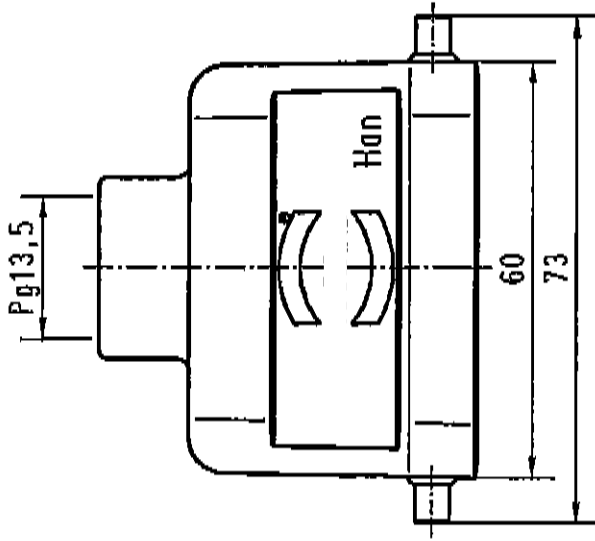

All rights reserved. All rights reserved.

5 4 3 2 1

		Techn. Character.		Nicht Interferiert durch freie size tolerances	
All Dimensions in mm Original Size III A 4		Mat.	Date	Messstab/Scale	
		Mail. 09.04.98 KR	Rue.		1:1
		Insp.	NOTZEL		
		Stud.			
28552	11.10.00 ROH.				
26781					
Mod.	Dat.	Name		Han 6E-bu-S	
				Buchseneinsatz / female insert	
				TB 09 33 006 2701	
				Multi Page	
				50.	

D C B A

Alle Rechte vorbehalten. All rights reserved.

5 4 3 2 1

Techn. Character.		Messmaß/Scale	
Art.	Form	Art.	Form
Rel. 26.11.99	Th	1:1	
Ins.	SDT		
Stand.			
All dimensions in mm Original Size III 4.4		Kind: Interierliche Tübell free size filter mask	
27642		Han 6B-gg-13,5 Tüllengehäuse/ Hoods top-entry	
Mod.	Dat.	Name	Blatt/ page
			TB 09 30 006 1440
			Seh. TB 09 30 006 144. v. 18.01.93