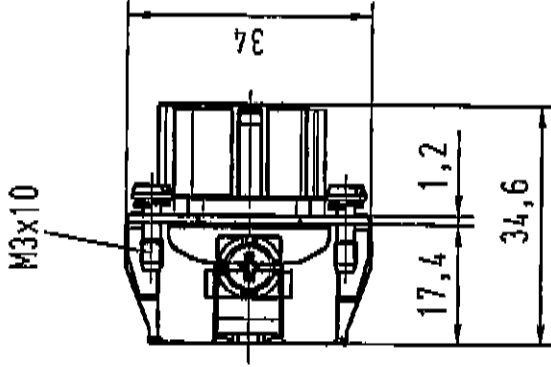

All rights reserved. All rights reserved.

5 4 3 2 1

		Techn. Character.		Nicht Interferiert durch freie size tolerances	
All Dimensions in mm Original Size III A 4		Mat.	Date	Messstab/Scale	
		Mail. 09.04.98 KR	Rue.		1:1
		Insp.	NOTZEL		
		Stud.			
28552	11.10.00 ROH.				
26781					
Mod.	Dat.	Name		Han 6E-bu-S	
				Buchseneinsatz / female insert	
				TB 09 33 006 2701	
				Multi Page	
				50.	

D C B A

Alle Rechte vorbehalten. All rights reserved.

5 4 3 2 1

Techn. Character.		Messmaß/Scale	
Art.	Form	Art.	Form
Rel. 26.11.99	Th	1:1	
Ins.	SDT		
Stand.			
All dimensions in mm Original Size III 4.4		Kind: Interierliche Tübell free size filter mask	
27642		Han 6B-gg-13,5 Tüllengehäuse/ Hoods top-entry	
Mod.	Dat.	Name	Blatt/ page
			TB 09 30 006 1440
			Seh. TB 09 30 006 144. v. 18.01.93