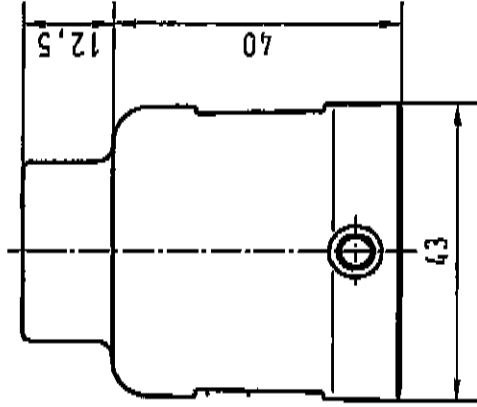

All rights reserved. All rights reserved.

5 4 3 2 1

		Techn. Character.		Nicht Interferiert durch freie size tolerances	
All Dimensions in mm Original Size III A 4		Mat.	Date	Messstab/Scale	
		Mail. 09.04.98 KR	Rue.		1:1
		Insp.	NOTZEL		
		Stud.			
28552	11.10.00 ROH.				
26781					
Mod.	Dat.	Name		Han 6E-bu-S	
				Buchseneinsatz / female insert	
				TB 09 33 006 2701	
				Multi Page	
				50.	

D C B A

Alle Rechte vorbehalten. All rights reserved.

5 4 3 2 1

Techn. Character.		Messmaß/Scale	
Art.	Form	Art.	Form
Rel. 26.11.99	Th	1:1	
Ins.	SDT		
Stand.			
All dimensions in mm Original Size III 4.4		Kind: Interierliche Tübell free size filter mask	
27642		Han 6B-gg-13,5 Tüllengehäuse/ Hoods top-entry	
Mod.	Dat.	Name	Blatt/ page
			TB 09 30 006 1440
			Seh. TB 09 30 006 144. v. 18.01.93