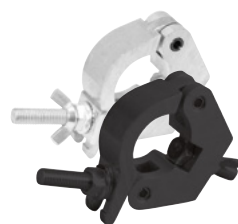

EUROLITE TPC-55 Klammer beweglich

Doppelte Montageklammer für 50-mm-Rohr, Maximallast WLL 800 kg

Ø 50MM

Best.-Nr. 59006848silber
Best.-Nr. 59006849schwarz

EUROLITE TPC-51 Klammer mit Öse

Montageklammer für 50-mm-Rohr mit Öse, Maximallast WLL 800 kg

Ø 50MM

Best.-Nr. 59006850

EUROLITE TPC-56 Klammer Konus silber

Klammer (50-mm Rohr) mit Quicklock-6082- Trusskonus, Max.-Last WLL 500 kg

Ø 50MM

Best.-Nr. 59006851

EUROLITE TPC-56Q Klammer Konus silber

Klammer für Quicklock Truss

Ø 50MM

Best.-Nr. 59006856silber
Best.-Nr. 59006858schwarz

EUROLITE TPC-10 Klammer

Montageklammer für 50-mm-Rohr, Maximallast WLL 150 kg

Ø 50MM

Best.-Nr. 5900685Esilber
Best.-Nr. 5900685Fschwarz

EUROLITE TPC-15 Klammer beweglich

Bewegliche Doppelklammer für 50-mm-Rohr, Maximallast WLL 150 kg

Ø 50MM

Best.-Nr. 59006860silber
Best.-Nr. 59006862schwarz

EUROLITE TPC-30 Klammer

Montageklammer für 50-mm-Rohr, Maximallast WLL 500 kg

Ø 50MM