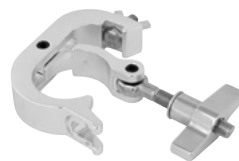

EUROLITE TH-150 Theaterhaken TÜV

Professioneller Montagehaken für 50-mm-Rohr,
Maximallast WLL 200 kg

Ø 50MM

Best.-Nr. 58000732

EUROLITE TH-100N Theaterhaken sil

Professioneller Montagehaken für 50-mm-Rohr,
Maximallast WLL 200 kg

Ø 50MM

Best.-Nr. 58000733

EUROLITE TH-100N2 Theaterhaken silber

Schmaler Montagehaken für 50-mm-Rohr, Maximallast
WLL 175 kg

Ø 50MM

Best.-Nr. 58000740silber
Best.-Nr. 58000741schwarz

EUROLITE TH-200 Theaterhaken silber TÜV

Professioneller Montagehaken für 50-mm-Rohr,
Maximallast WLL 400 kg

Ø 50MM

Best.-Nr. 58000760silber
Best.-Nr. 58000761schwarz

EUROLITE TH-250 Quick-Lock Haken

PRO-Montagehaken, QuickLock-Schraube für 50 mm
Rohr, Maximallast WLL 250 kg

Ø 50MM

Best.-Nr. 58000751silber
Best.-Nr. 58000752schwarz

EUROLITE TH-260 Quick-Lock Haken

PRO-Montagehaken, QuickLock Schraube für 50 mm
Rohr, Maximallast WLL 200 kg

Best.-Nr. 58000762Haken, schwarz
Best.-Nr. 58000767Haken, silber
Best.-Nr. 58000765Zapfen
Best.-Nr. 60000745Mini TV-Zapfen