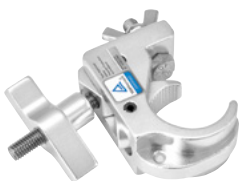

Professioneller Montagehaken für 50-mm-Rohr,
Maximallast WLL 400 kg

Ø 50MM

Best.-Nr. 58000760silber
Best.-Nr. 58000761schwarz

EUROLITE TH-250 Quick-Lock Haken

PRO-Montagehaken, QuickLock-Schraube für 50 mm
Rohr, Maximallast WLL 250 kg

Ø 50MM

Best.-Nr. 58000751silber
Best.-Nr. 58000752schwarz

EUROLITE TH-260 Quick-Lock Haken

PRO-Montagehaken, QuickLock Schraube für 50 mm
Rohr, Maximallast WLL 200 kg

Best.-Nr. 58000762Haken, schwarz
Best.-Nr. 58000767Haken, silber
Best.-Nr. 58000765Zapfen
Best.-Nr. 60000745Mini TV-Zapfen

EUROLITE TH-25C Quick-Lock

Montagehaken für 13-55-mm-Rohre inkl. Mini TV Zapfen,
Maximallast WLL 15 kg

Ø 35MM

Best.-Nr. 58000763

EUROLITE TH35-75 Theaterhaken sil

PRO-Montagehaken für Rohre mit 32-35 mm,
Maximallast WLL 75 kg

Ø 50MM

Best.-Nr. 58000764silber
Best.-Nr. 58000766schwarz

EUROLITE TH50-75 Theaterhaken sil

PRO-Montagehaken für 50-mm-Rohr, Maximallast WLL
200 kg

Ø 20MM

Best.-Nr. 59006859

EUROLITE TPC-20 Klammer, silber

Montageklammer für 20-mm-Rohr, Maximallast WLL 10 kg