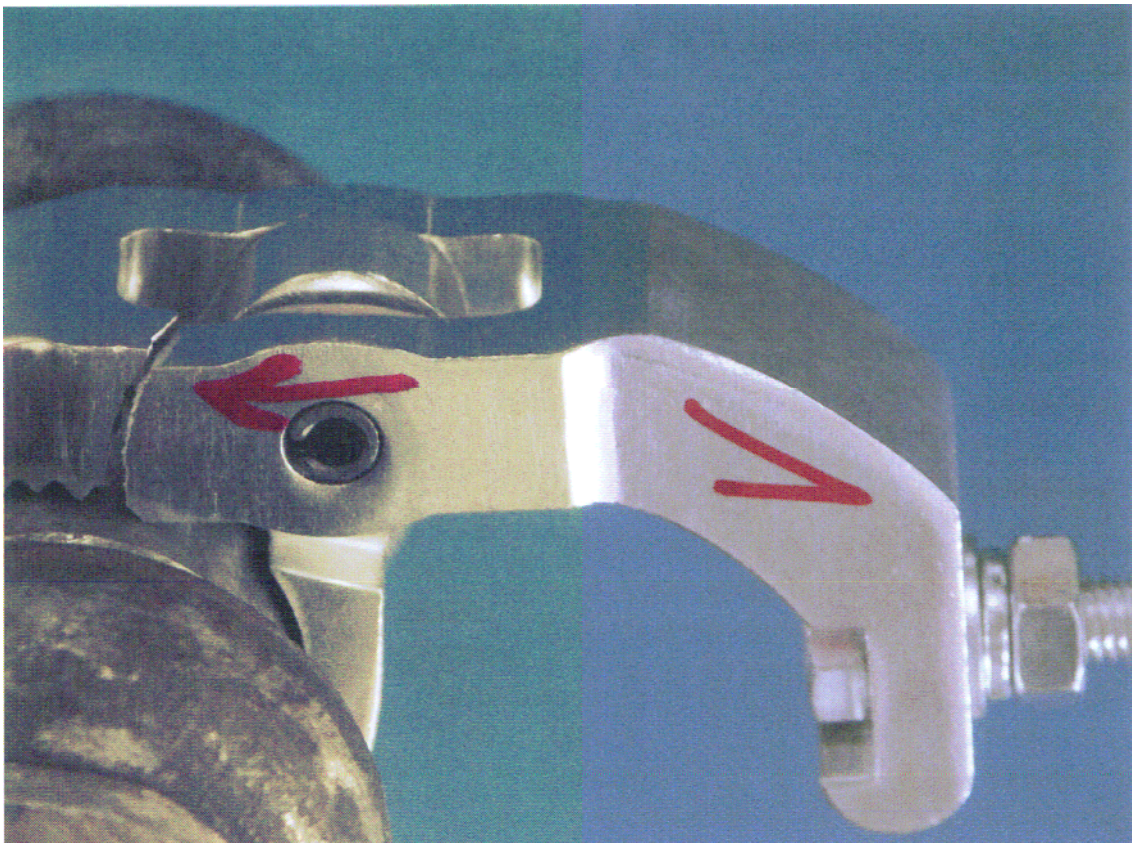

## Werkzeugnis nach DIN EN 10204:2005-01

Artikelnummer:	58000710
Artikelbezeichnung:	EUROLITE TH-75
Max. Last WLL (4-fach):	150 kg
Max. Last BGV C1 (8-fach):	75 kg
Max. Last BGV C1 (10-fach):	70 kg
Max. Last BGV C1 (12-fach):	55 kg
Maße (LxBxH):	130 x 105 x 35 mm
Gewicht:	0,5 kg
Norm:	DIN 15560-24:1996-12
Wirkliche Bruchkraft $F_m$ :	6,5 kN
Mindestbruchkraft $F_{min}$ :	5,9 kN

**Test report**  
according to DIN EN 10204:2005-01

Article number:	58000710
Article designation:	EUROLITE TH-75
Max. load WLL (4-fold):	150 kg
Max. load BGV C1 (8-fold):	75 kg
Max. load BGV C1 (10-fold):	70 kg
Max. load BGV C1 (12-fold):	55 kg
Dimensions (LxWxH):	130 x 105 x 35 mm
Weight:	0.5 kg
Standard:	DIN 15560-24:1996-12
Real breaking force $F_m$ :	6.5 kN
Minimum breaking force $F_{min}$ :	5.9 kN