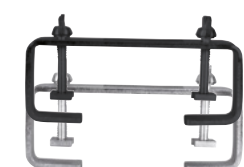

Montagehaken für 25-mm-Rohr, Maximallast WLL 20 kg

Ø 40MM

Best.-Nr. 58000570silber
Best.-Nr. 58000571schwarz

EUROLITE TH-40 Theaterhaken

Montagehaken für 40-mm-Rohr, Maximallast WLL 30 kg

Ø 50MM

Best.-Nr. 58000640silber
Best.-Nr. 58000641schwarz

EUROLITE TH-51 Theaterhaken

Montagehaken für 50-mm-Rohr, Maximallast WLL 24 kg

Ø 50MM

Best.-Nr. 58000642silber
Best.-Nr. 58000643schwarz

EUROLITE TH-52 Theaterhaken

Montagehaken für 50-mm-Rohr, Maximallast WLL 50 kg

Ø 50MM

Best.-Nr. 58000650silber
Best.-Nr. 58000651schwarz

EUROLITE TH-50 Theaterhaken

Montagehaken für 50-mm-Rohr, Maximallast WLL 15 kg

Ø 50MM

Best.-Nr. 58000655silber
Best.-Nr. 58000656schwarz

EUROLITE TCH-50/20 C-Haken 20cm

Montagehaken für 50-mm-Rohr, Maximallast WLL 30 kg

Ø 50MM

Best.-Nr. 58000657

EUROLITE TCH-50/20H C-Haken 20cm, silber

Montagehaken für 50-mm-Rohr, Maximallast WLL 100 kg

Ø 50MM

Best.-Nr. 58000660

EUROLITE TCH-50/30 C-Haken 30cm, silber