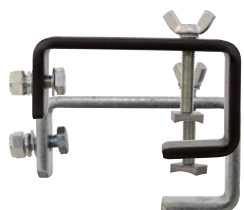

Ø 16MM

Best.-Nr. 58000385schwarz
Best.-Nr. 58000390silber

EUROLITE TH-16 Haken Decotruss

Montagehaken für Decotruss, Maximallast WLL 20 kg

Ø 25MM

Best.-Nr. 58000450silber
Best.-Nr. 58000451schwarz

EUROLITE TH-25 Haken für 25mm Rohr

Montagehaken für 25-mm-Rohr, Maximallast WLL 20 kg

Ø 40MM

Best.-Nr. 58000570silber
Best.-Nr. 58000571schwarz

EUROLITE TH-40 Theaterhaken

Montagehaken für 40-mm-Rohr, Maximallast WLL 30 kg

Ø 50MM

Best.-Nr. 58000640silber
Best.-Nr. 58000641schwarz

EUROLITE TH-51 Theaterhaken

Montagehaken für 50-mm-Rohr, Maximallast WLL 24 kg

Ø 50MM

Best.-Nr. 58000642silber
Best.-Nr. 58000643schwarz

EUROLITE TH-52 Theaterhaken

Montagehaken für 50-mm-Rohr, Maximallast WLL 50 kg

Ø 50MM

Best.-Nr. 58000650silber
Best.-Nr. 58000651schwarz

EUROLITE TH-50 Theaterhaken

Montagehaken für 50-mm-Rohr, Maximallast WLL 15 kg

Ø 50MM

Best.-Nr. 58000655silber
Best.-Nr. 58000656schwarz

EUROLITE TCH-50/20 C-Haken 20cm