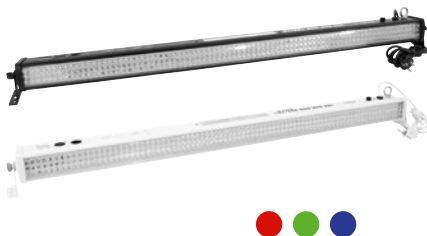

DMX RGB

EUROLITE LED BAR-126 RGBA 10mm

Vielseitiger LED-RGBA-Farbwechsler

- Ausgestattet mit 126 x 10-mm-LED
- Durchschleifausgang zur Spannungsversorgung von bis zu 8 Geräten
- Abstrahlwinkel: 20° und 40°

DMX RGB

EUROLITE LED BAR-126 RGB 10mm

Handlicher LED-RGB Farbwechsler

- Bedienbar im Standalone-Modus oder über DMX
- Ausgestattet mit 126 x 10-mm-LED
- Abstrahlwinkel: 20° oder 40°

Technische Daten:

Spannungsversorgung:	230 V AC, 50 Hz ~
Gesamtanschlusswert:	28 W
DMX-Steuerkanäle:	5
DMX512-Anschluss:	3-pol. XLR
Musiksteuerung:	über eingebautes Mikrofon
LED-Typ:	10 mm
Anzahl der LEDs:	126
Maße (LxBxH):	575 x 65 x 90 mm
Gewicht:	1,5 kg

Best.-Nr. 51930416..... 20°
Best.-Nr. 51930417..... 40°

DMX RGBA

EUROLITE LED BAR-252 RGBA 10mm

Vielseitiger LED-RGBA-Farbwechsler

- Ausgestattet mit 252 x 10-mm-LED
- Bedienbar im Standalone-Modus oder über DMX
- Abstrahlwinkel 20° oder 40°

Best.-Nr. 51930418..... 20°
Best.-Nr. 51930419..... 40°

DMX RGB

EUROLITE LED BAR-252 RGB 10mm

Vielseitiger Farbwechsler mit RGB-LEDs

- 252 x 10-mm-LED (48 x rot, 108 x grün und 96 x blau)
- Bedienbar im Standalone-Modus oder über DMX
- Abstrahlwinkel 20° oder 40°