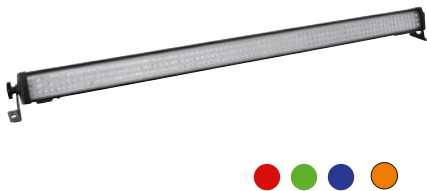

DMX RGB

EUROLITE LED BAR-126 RGBA 10mm

Vielseitiger LED-RGBA-Farbwechsler

- Ausgestattet mit 126 x 10-mm-LED
- Durchschleifausgang zur Spannungsversorgung von bis zu 8 Geräten
- Abstrahlwinkel: 20° und 40°

Best.-Nr. 51930432

Technische Daten:

Spannungsversorgung:	230 V AC, 50 Hz ~
Gesamtanschlusswert:	15 W/40 VA
DMX-Steuerkanäle:	4/6
DMX512-Anschluss:	3-pol. XLR
Musiksteuerung:	über eingebautes Mikrofon
LED-Typ:	10 mm
Anzahl der LEDs:	126
Abstrahlwinkel:	20°
Maße (LxBxH):	575 x 65 x 90 mm
Gewicht:	1,1 kg

DMX RGB

EUROLITE LED BAR-126 RGB 10mm

Handlicher LED-RGB Farbwechsler

- Bedienbar im Standalone-Modus oder über DMX
- Ausgestattet mit 126 x 10-mm-LED
- Abstrahlwinkel: 20° oder 40°

Technische Daten:

Spannungsversorgung:	230 V AC, 50 Hz ~
Gesamtanschlusswert:	28 W
DMX-Steuerkanäle:	5
DMX512-Anschluss:	3-pol. XLR
Musiksteuerung:	über eingebautes Mikrofon
LED-Typ:	10 mm
Anzahl der LEDs:	126
Maße (LxBxH):	575 x 65 x 90 mm
Gewicht:	1,5 kg

Best.-Nr. 51930416..... 20°
Best.-Nr. 51930417..... 40°

DMX RGBA

EUROLITE LED BAR-252 RGBA 10mm

Vielseitiger LED-RGBA-Farbwechsler

- Ausgestattet mit 252 x 10-mm-LED
- Bedienbar im Standalone-Modus oder über DMX
- Abstrahlwinkel 20° oder 40°