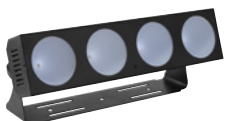

NEW COB CW + WW PIXEL CONTROL

Best.-Nr. 41606122

EUROLITE Audience Blinder 2x100W LED COB CW/WW

Audience Blinder, breit abstrahlend 2 x 100-W-COB-LED (warm/kaltweiß)

NEW COB CW + WW

Best.-Nr. 41606147

EUROLITE Audience Blinder 4x100W LED COB CW/WW

Audience Blinder, breit abstrahlend 4 x 100-W-COB-LED (warm/kaltweiß)

COB RGB DMX PIXEL CONTROL

Best.-Nr. 51930284

EUROLITE LED PMB-4 COB RGB 30W Leiste

Helle Bar mit 4 x 30-W-COB-LED, gute RGB-Mischung, breiter Abstrahlwinkel

COB RGB DMX PIXEL CONTROL

Best.-Nr. 51930286

EUROLITE LED PMB-8 COB RGB 30W Leiste

Helle Bar mit 8 x 30-W-COB-LED, gute RGB-Mischung, breiter Abstrahlwinkel

NEW COB RGB DMX

Best.-Nr. 51930278

EUROLITE LED CBB-4 COB RGB Leiste

LED-Lichteffektleiste mit RGB-Farbmischung, inkl. IR-Fernbedienung

COB DMX WW PIXEL CONTROL

Best.-Nr. 41606120

EUROLITE Audience Blinder 2x100W LED COB 3200K

Audience Blinder, breit abstrahlend 2 x 100-W-COB-LED (warmweiß)