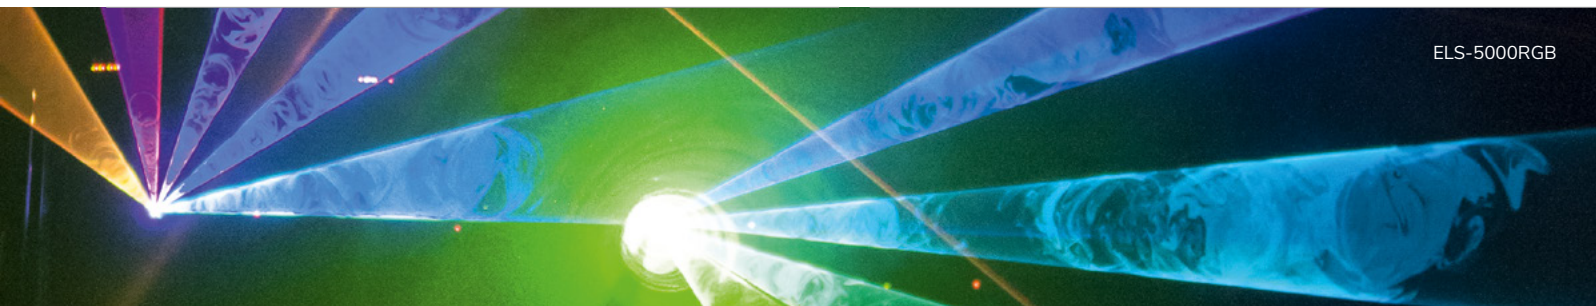

NEW LASER 2M BLUETOOTH MP3

Best.-Nr. 51918812

EUROLITE LightBeat 1 Bluetooth-Lautsprecher mit Lasereffekt

Tragbarer Bluetooth-Lautsprecher mit Lasereffekt + blauem Stimmungslicht

Kleine Lichteffekte an Lautsprechern sind mittlerweile nicht unüblich. Ein Laser und ein blauer, leicht unscharfer Mini-Wassereffekt an einer Bluetoothbox sind da schon eher etwas Außergewöhnliches. Der kleine Effekt mit dem 5 Watt-Lautsprecher und 4 Stunden Akkulaufzeit ist perfekt geeignet für den Hobbyraum, das Kinderzimmer oder eine kleine Grillparty. Der Laser ist natürlich nicht abnahmepflichtig und kann von jedem benutzt werden.

NEW LASER 2M IP44

Best.-Nr. 51741115

EUROLITE LAS-16 IP Gartenlaser Dot RG

Wetterfester Gartenlaser (rot/grün) mit Erdspieß, Standfuß und Wandhalterung

NEW LASER 2M REMOTE CONTROL IP44

Best.-Nr. 51741116

EUROLITE LAS-17 IP Solar-Gartenlaser Dot RG

Wetterfester Gartenlaser (rot/grün) mit Erdspieß, Standfuß und Wandhalterung

LASER 2M REMOTE CONTROL

Best.-Nr. 51741101

EUROLITE LAS-15 Shorty Dot RG

Kleiner Party-Showlaser, Laserklasse 2M

ELS-5000RGB

DMX LASER ILDA RGB