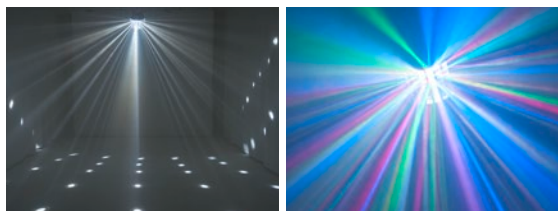

EUROLITE LED D-1000 Strahleneffekt

Derby mit LEDs in R, G, B, A, W und P

- Bedienbar im Standalone-Modus oder über DMX
- LEDs: 1 x Rot, 1 x Grün, 1 x Blau, 1 x Weiß, 1 x Amber, 1 x Purple
- Neue Farbkombinationen dank Purple möglich