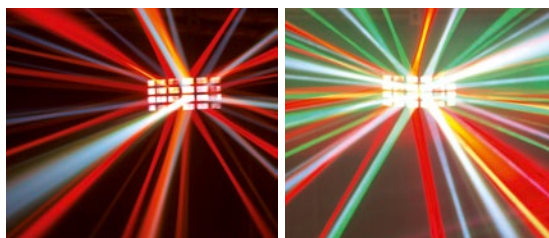

RGBAW + UV | HCL

EUROLITE LED D-25 Strahleneffekt

Farbintensiver Strahleneffekt mit Hexacolor-LEDs (6in1)

- Bestückung mit 2 x 18-W-HCL-LED: rot, grün, blau, amber, weiß, UV
- Musiksteuerung oder Auto-Modus
- Einstellbare Programmgeschwindigkeit

DMX | RGBAW

EUROLITE LED D-400 Strahleneffekt

Derby mit LEDs in R, G, B, A und W

- Ausgestattet mit fünf hellen 3-W-LEDs in Rot, Grün, Blau, Amber und Weiß
- DMX-gesteuerter Betrieb oder Standalone-Betrieb
- Komfortable Adressierung und Einstellung über LED-Anzeige

DMX | RGBA | RGBW | QCL

EUROLITE LED D-800 Strahleneffekt

Strahleneffekt mit 2 x 8-W-Quadcolor-LED

- Double-Derby: 2 Linsenreihen mit insgesamt 12 Glaslinsen
- Ausgestattet mit einer 4in1-LED in Rot, Grün, Blau und Weiß und einer in Rot, Grün, Blau und Amber