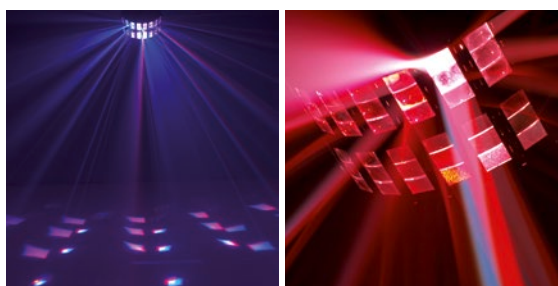

RGBAW + UV | HCL

EUROLITE LED D-25 Strahleneffekt

Farbintensiver Strahleneffekt mit Hexacolor-LEDs (6in1)

- Bestückung mit 2 x 18-W-HCL-LED: rot, grün, blau, amber, weiß, UV
- Musiksteuerung oder Auto-Modus
- Einstellbare Programmgeschwindigkeit

DMX | RGBAW

EUROLITE LED D-400 Strahleneffekt

Derby mit LEDs in R, G, B, A und W

- Ausgestattet mit fünf hellen 3-W-LEDs in Rot, Grün, Blau, Amber und Weiß
- DMX-gesteuerter Betrieb oder Standalone-Betrieb
- Komfortable Adressierung und Einstellung über LED-Anzeige

Best.-Nr. 51918210

Technische Daten:

Spannungsversorgung:	230 V AC, 50 Hz ~
Gesamtanschlusswert:	45 W
DMX-Kanäle:	3
DMX512-Anschluss:	3-pol. XLR
Musiksteuerung:	über eingebautes Mikrofon
LED-Typ:	3-W
Anzahl der LEDs:	5 (1 x R, 1 x G, 1 x B, 1 x A, 1 x W)
Abstrahlwinkel:	130°
Maße:	385 x 245 x 155 mm
Gewicht:	3,5 kg

DMX | RGBA | RGBW | QCL

EUROLITE LED D-800 Strahleneffekt

Strahleneffekt mit 2 x 8-W-Quadcolor-LED

- Double-Derby: 2 Linsenreihen mit insgesamt 12 Glaslinsen
- Ausgestattet mit einer 4in1-LED in Rot, Grün, Blau und Weiß und einer in Rot, Grün, Blau und Amber