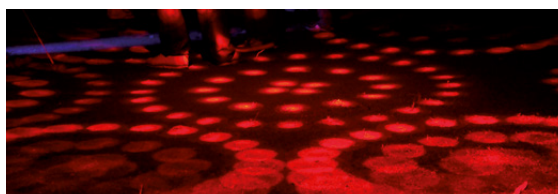

NEW DMX RGBW HIGH POWER LED

EUROLITE LED FE-1000 Flowereffekt

RGBW-Flowereffekt mit Spiegeln und 10-W-LEDs

- Ausgestattet mit 4 x 10-W-LED: 1 x rot, 1 x grün, 1 x blau und 1 x weiß
- Hinter 6 Linsen sind die LEDs und 3 Spiegel angeordnet
- DMX-gesteuerter Betrieb oder Standalone-Betrieb mit Master-/Slave-Funktion möglich

DMX

EUROLITE LED FX-300 Flowereffekt

Leistungstarker RGB-LED-Flowereffekt

- Lichtaustritt über Fresnel-Linse
- Bestückung mit 469 LEDs
- Motive und Geschwindigkeit über DIP-Schalter einstellbar

Best.-Nr. 51918655