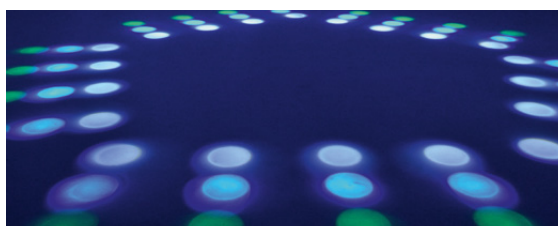

Best.-Nr. 51918661

Technische Daten:

Spannungsversorgung:	230 V AC, 50 Hz ~
Gesamtanschlusswert:	20 W/45 VA
DMX-Kanäle:	2/3
DMX 512-Anschluss:	3-pol. XLR
Musiksteuerung:	über eingebautes Mikrofon
LED-Typ:	5 mm
Anzahl der LEDs:	160
Abstrahlwinkel der LEDs:	46°
Maße:	240 x 325 x 345 mm
Gewicht:	3,5 kg