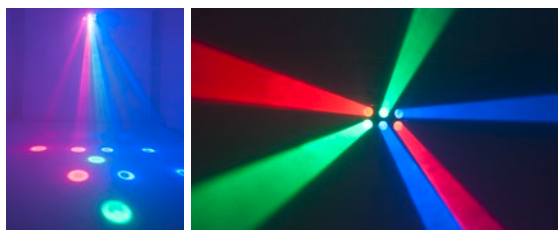

DMX RGB

EUROLITE LED SCY-300D Strahleneffekt

Strahleneffekt mit 2 Linsenreihen mit jeweils 3 Glaslinsen

- Ausgestattet mit 18x3-W-LED jeweils 6 Stück in Rot, Grün und Blau
- Per DMX kann jede Linse individuell kontrolliert werden
- Musiksteuerung über eingebautes Mikrofön, Strobe-Effekt, Auto Mode, Interne Programme, Master-/Slave-Funktion

Best.-Nr. 51918679

Technische Daten:

Spannungsversorgung:	100-240 V AC, 50/60 Hz~
Gesamtanschlusswert:	50 W
Anzahl der Kanäle:	3/20
DMX 512-Anschluss:	3-pol. XLR
Musiksteuerung:	über eingebautes Mikrofön
LED-Typ:	3-W
Anzahl der LEDs:	18: jeweils 6 Stück in rot, grün und blau
Maße (LxBxH):	230 x 320 x 260 mm
Gewicht:	4 kg

RGB

EUROLITE LED SCY-7 Strahleneffekt

Klassischer RGB-Strahleneffekt mit 63 LEDs

- Eine Linsenreihe mit 7 Glaslinsen
- Bis zu 63 Strahlen sorgen für einen raumfüllenden Effekt
- Einfache Installation über Hängebügel

DMX TCL RGB

EUROLITE LED SCY-200 Strahleneffekt

Klassischer Strahleneffekt mit Tricolor-LEDs

- Heller Fächerereffekt mit 6 x 3-W-Tricolor-LED
- Eine Linsenreihe mit 6 Glaslinsen
- Per DMX kann jede Linse kontrolliert werden