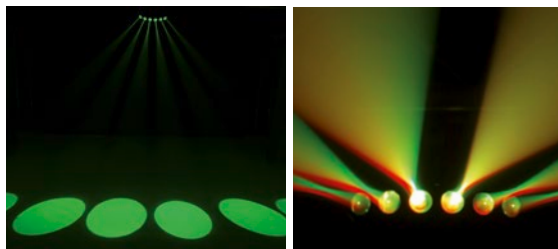

DMX RGB

EUROLITE LED SCY-300D Strahleneffekt

Strahleneffekt mit 2 Linsenreihen mit jeweils 3 Glaslinsen

- Ausgestattet mit 18x3-W-LED jeweils 6 Stück in Rot, Grün und Blau
- Per DMX kann jede Linse individuell kontrolliert werden
- Musiksteuerung über eingebautes Mikrofön, Strobe-Effekt, Auto Mode, Interne Programme, Master-/Slave-Funktion

RGB

EUROLITE LED SCY-7 Strahleneffekt

Klassischer RGB-Strahleneffekt mit 63 LEDs

- Eine Linsenreihe mit 7 Glaslinsen
- Bis zu 63 Strahlen sorgen für einen raumfüllenden Effekt
- Einfache Installation über Hängebügel

DMX TCL RGB

EUROLITE LED SCY-200 Strahleneffekt

Klassischer Strahleneffekt mit Tricolor-LEDs

- Heller Fächerereffekt mit 6 x 3-W-Tricolor-LED
- Eine Linsenreihe mit 6 Glaslinsen
- Per DMX kann jede Linse kontrolliert werden