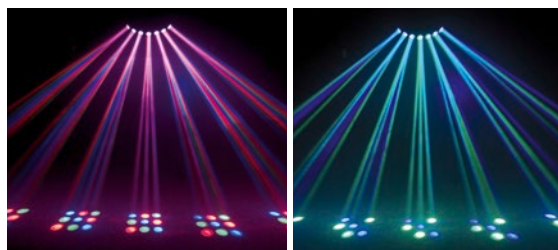

DMX RGB

EUROLITE LED SCY-300D Strahleneffekt

Strahleneffekt mit 2 Linsenreihen mit jeweils 3 Glaslinsen

- Ausgestattet mit 18x3-W-LED jeweils 6 Stück in Rot, Grün und Blau
- Per DMX kann jede Linse individuell kontrolliert werden
- Musiksteuerung über eingebautes Mikrofön, Strobe-Effekt, Auto Mode, Interne Programme, Master-/Slave-Funktion

Best.-Nr. 51918679

Technische Daten:

Spannungsversorgung:	100-240 V AC, 50/60 Hz~
Gesamtanschlusswert:	50 W
Anzahl der Kanäle:	3/20
DMX 512-Anschluss:	3-pol. XLR
Musiksteuerung:	über eingebautes Mikrofön
LED-Typ:	3-W
Anzahl der LEDs:	18: jeweils 6 Stück in rot, grün und blau
Maße (LxBxH):	230 x 320 x 260 mm
Gewicht:	4 kg

RGB

EUROLITE LED SCY-7 Strahleneffekt

Klassischer RGB-Strahleneffekt mit 63 LEDs

- Eine Linsenreihe mit 7 Glaslinsen
- Bis zu 63 Strahlen sorgen für einen raumfüllenden Effekt
- Einfache Installation über Hängebügel

DMX TCL RGB

EUROLITE LED SCY-200 Strahleneffekt

Klassischer Strahleneffekt mit Tricolor-LEDs

- Heller Fächerereffekt mit 6 x 3-W-Tricolor-LED
- Eine Linsenreihe mit 6 Glaslinsen
- Per DMX kann jede Linse kontrolliert werden