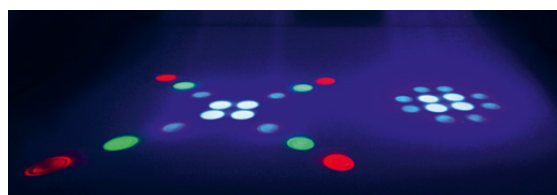

EUROLITE LED DMS-2 RGBAW

Doppelter LED-Matrixeffekt

- DMX-gesteuerter Betrieb oder Standalone-Betrieb möglich
- Mit 128 LEDs