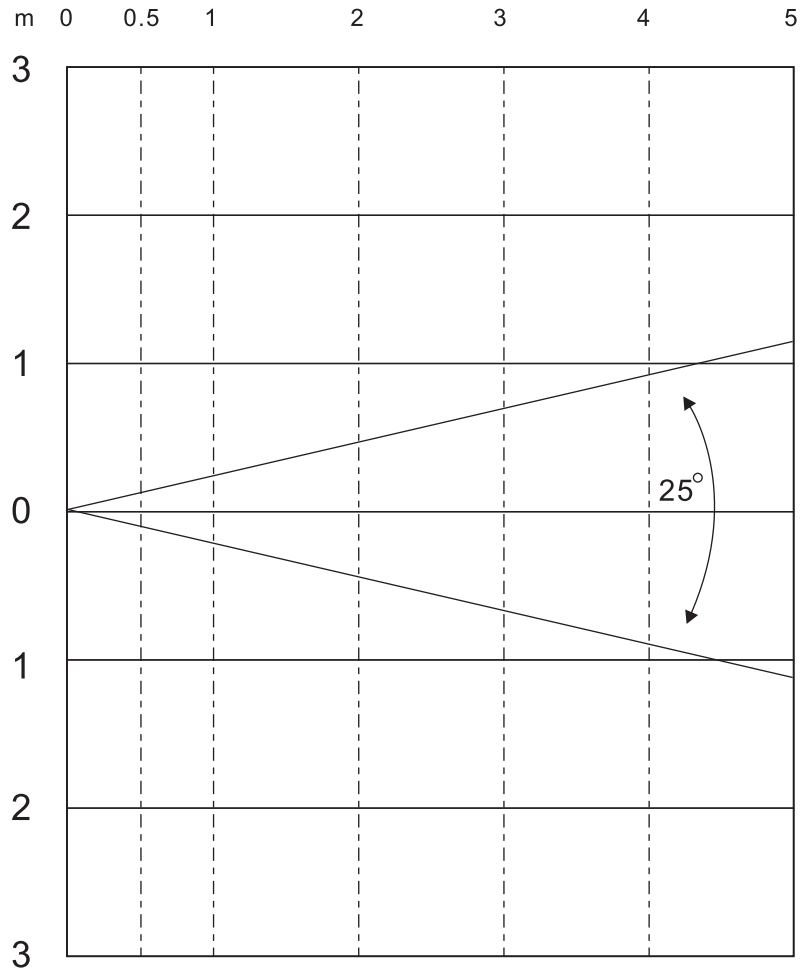

EUROLITE LED SLS-12 QCL 12x5W Floor NSP

No. 51915387

	0.5m	1m	2m	3m	4m	5m	
R	15715	4730	1227	525	297	193	LUX
G	14890	4760	1234	546	307	197	LUX
25° B	17710	5910	1394	584	379	238	LUX
W	18610	5770	1550	717	398	247	LUX
RGBW	63100	19700	5560	2250	1314	867	LUX