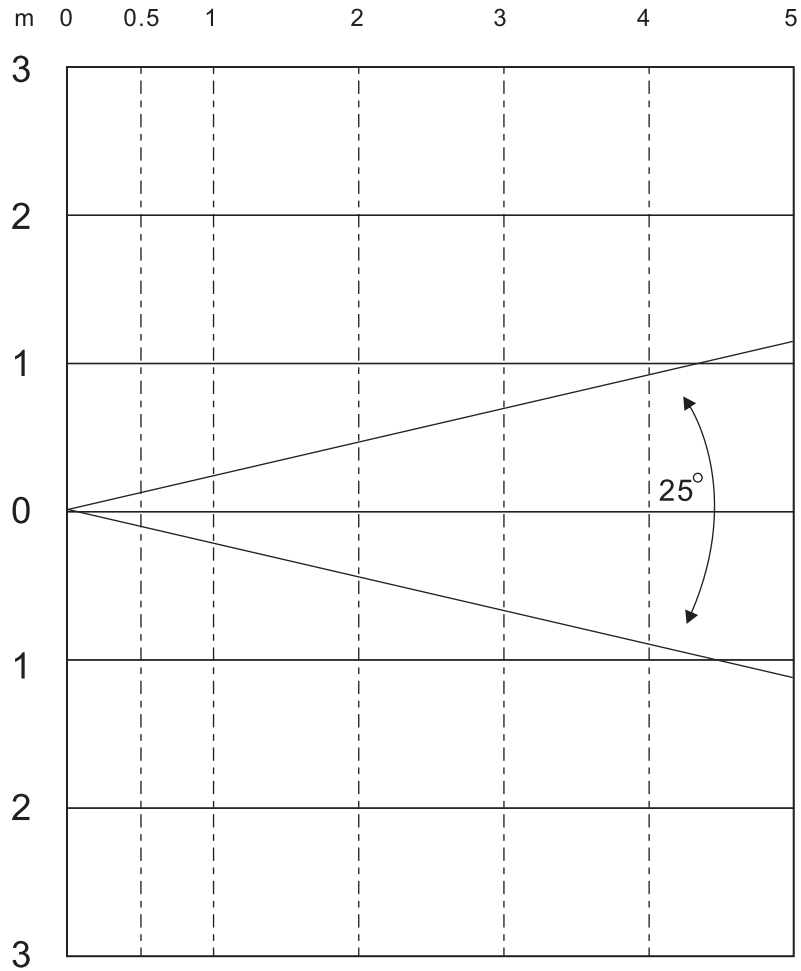

EUROLITE LED SLS-5 QCL 5x5W Floor NSP

No. 51915382

	0.5m	1m	2m	3m	4m	5m	
R	7420	2520	748	382	221	144	LUX
G	7500	2220	745	349	201	130	LUX
25° B	6640	1980	515	252	143	93	LUX
W	6580	2200	663	319	179	108	LUX
RGBW	27200	8620	2400	1068	652	425	LUX