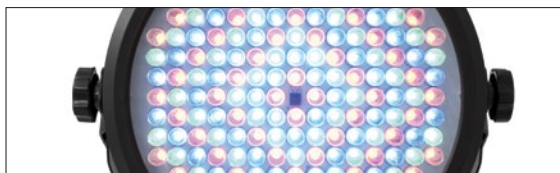

**NEW** DMX RGB

**EUROLITE LED SLS-127 RGB Segment Effekt 10mm Floor**  
Slimline Segment Effekt LED-Spot mit 127 x 10-mm-RGB-LED

- Aufgeteilt in sechs Segmente
- Komfortable Adressierung und Einstellung über Steuereinheit mit LED-Anzeige und vier Bedientasten
- Ausgestattet mit 127 x 10-mm-LED: 43 x rot, 42 x grün, 42 x blau

DMX RGBW NSP

**EUROLITE LED SLS-144 RGBW Floor**  
Slimline LED-Spot mit 144 x 5-mm-LEDs

- Narrow Spot-Variante (NSP) mit 25° Abstrahlwinkel
- Auch per EUROLITE IR-4 Fernbedienung steuerbar
- Durchschleifausgang zur Spannungsversorgung von bis zu 8 Geräten

**Technische Daten:**

Spannungsversorgung:	100-240 V AC, 50/60 Hz ~
Gesamtanschlusswert:	17 W
DMX-Steuerkanäle:	4/6
DMX512-Anschluss:	3-pol. XLR
Musiksteuerung:	über eingebautes Mikrofon
Blitzrate:	0 - 10 Hz
LED-Typ:	5 mm
Anzahl der LEDs:	144; 36 x Rot, 36 x Grün, 36 x Blau, 36 x Weiß
Abstrahlwinkel:	25°
Maße (BxTxH):	190 x 140 x 210 mm
Gewicht:	1 kg

Best.-Nr. 51915280..... SLS-144  
Best.-Nr. 51915279..... IR-4 Fernbedienung

**NEW** DMX RGB

**EUROLITE LED SLS-184 RGB 10mm Floor**  
Slimline LED-Spot mit 184 x 10-mm-LEDs

- Bedienbar im Standalone-Modus oder über DMX-Interface
- Ausgestattet mit 184 x 10-mm-LEDs in Rot, Grün und Blau
- Komfortable Adressierung und Einstellung über Steuereinheit mit LED-Anzeige und 4 Bedientasten
- Zusätzliche Steuermöglichkeit über EUROLITE IR-7 Fernsteuerung