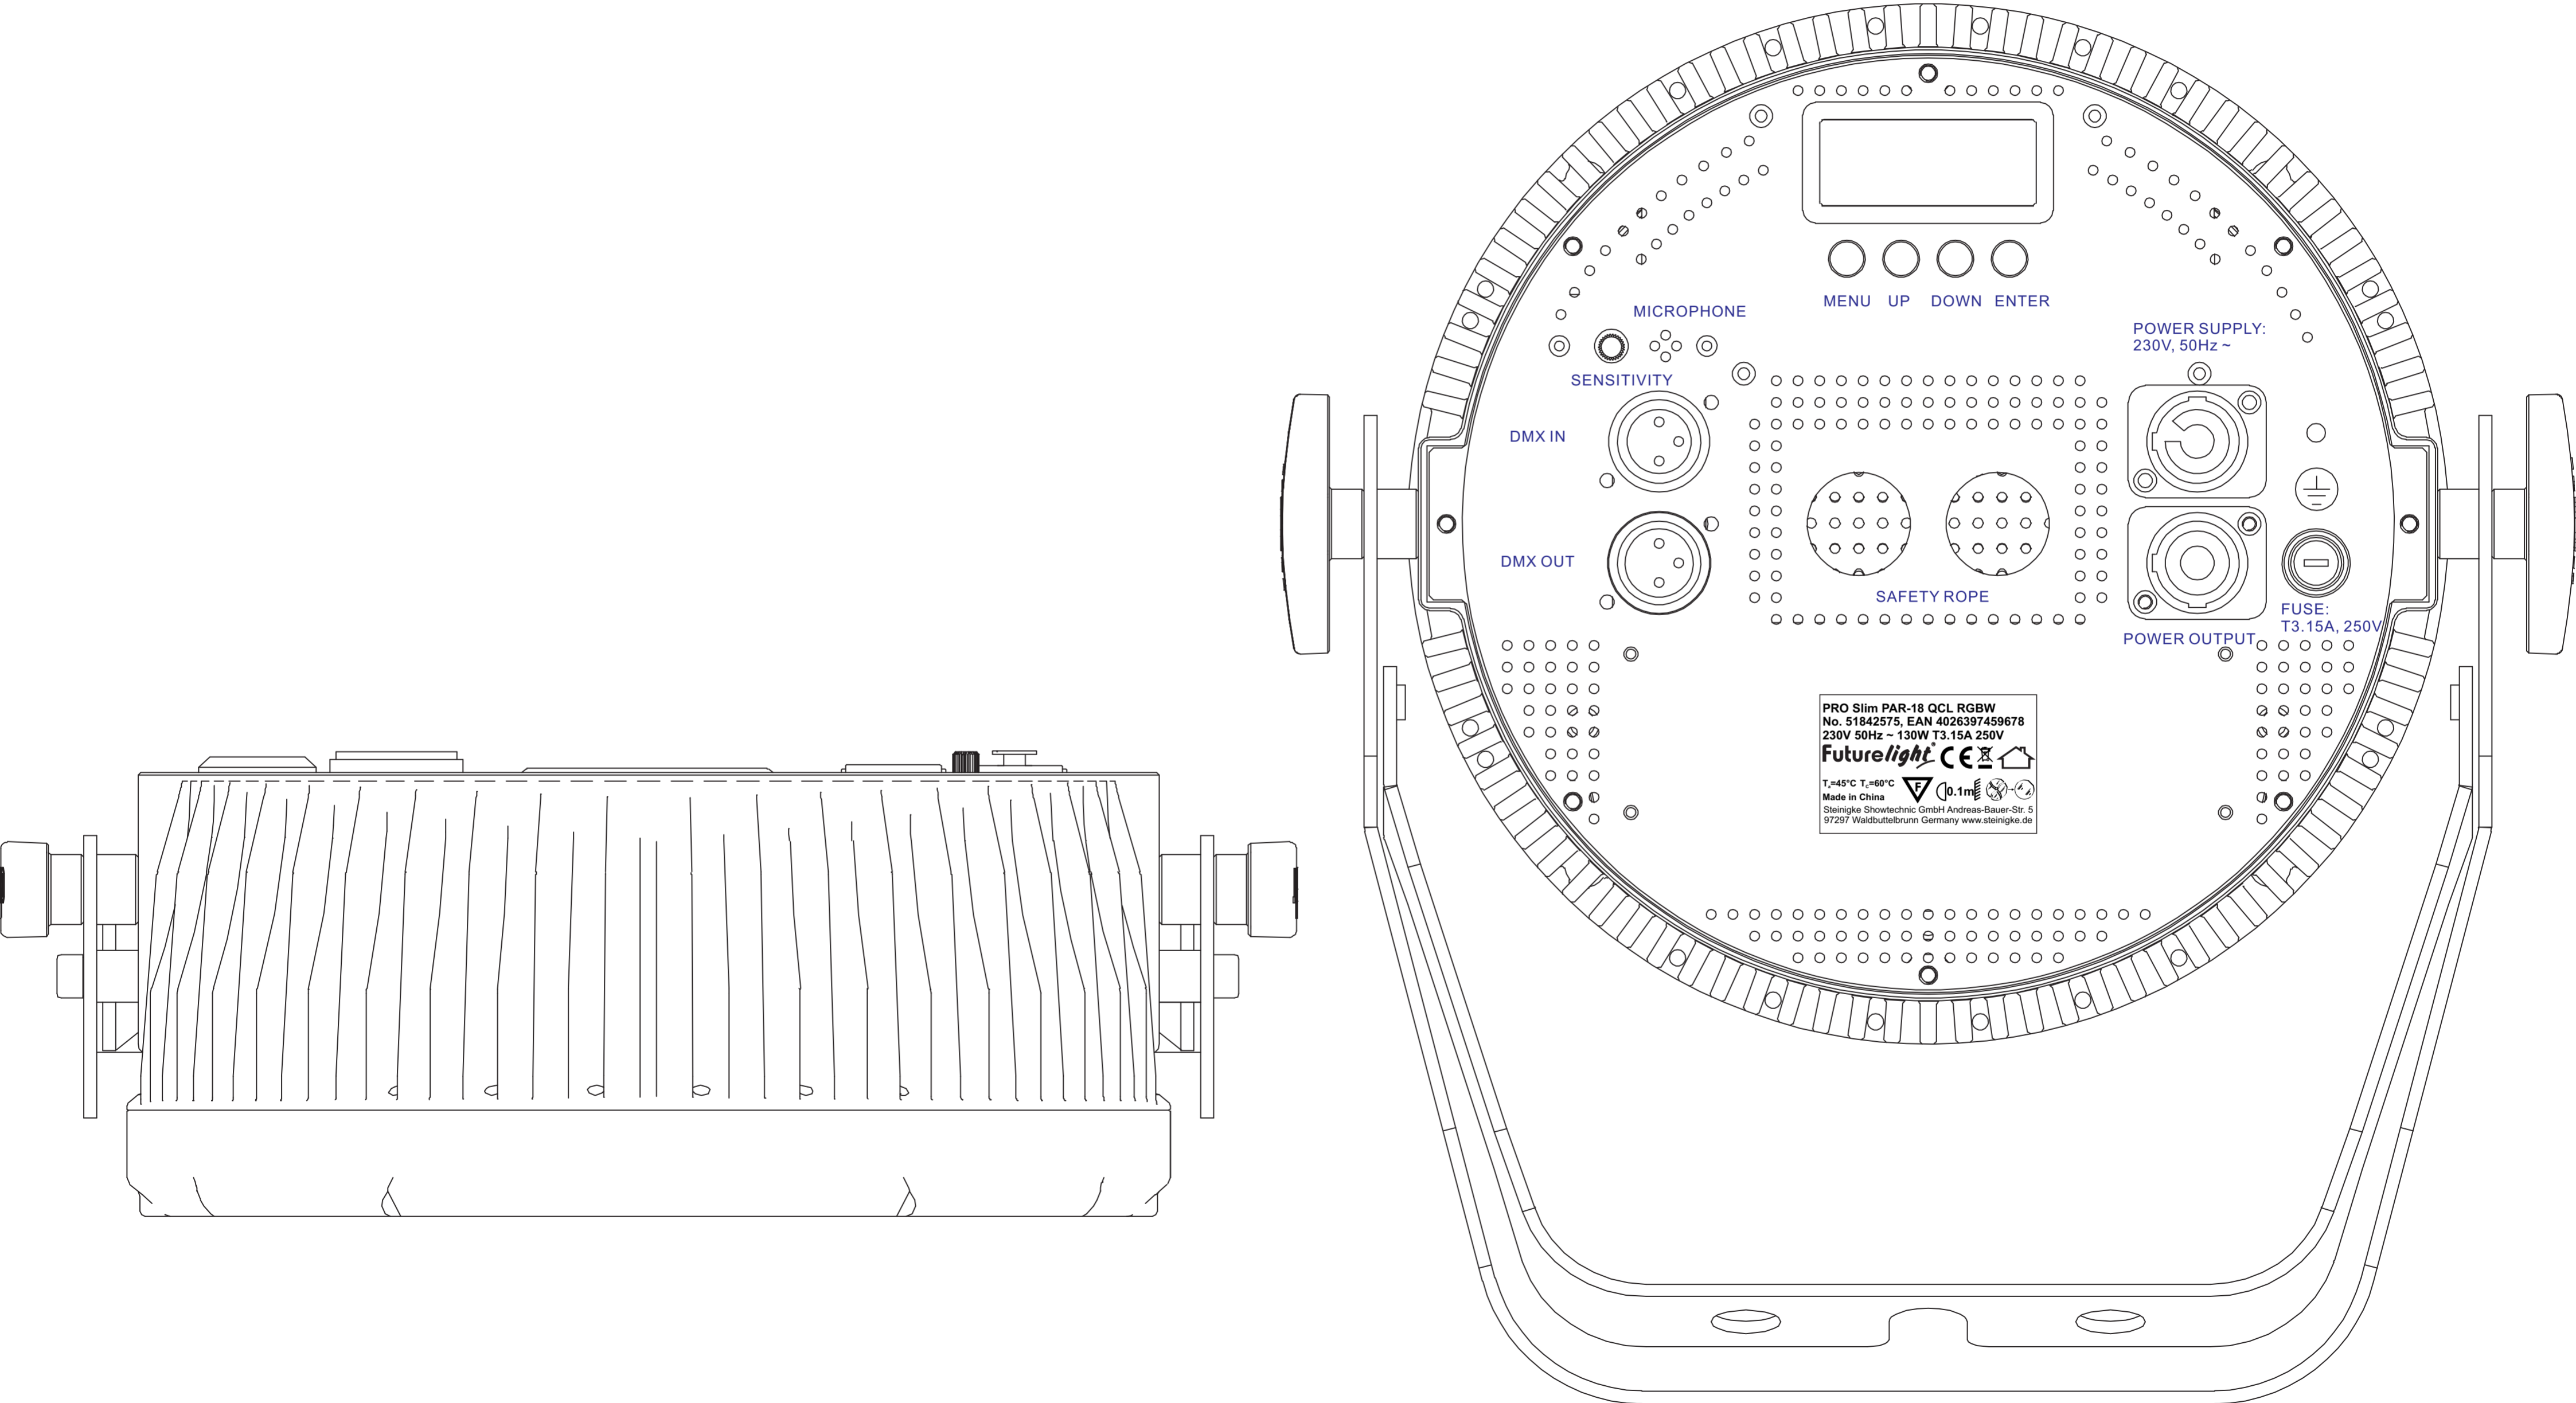

51842575 FUTURELIGHT PRO Slim PAR-18 QCL RGBW  
51842580 FUTURELIGHT PRO Slim PAR-18 QCL RGBA

298

107.2

323

51842575 FUTURELIGHT PRO Slim PAR-18 QCL RGBW  
51842580 FUTURELIGHT PRO Slim PAR-18 QCL RGBA

51842575 FUTURELIGHT PRO Slim PAR-18 QCL RGBW  
51842580 FUTURELIGHT PRO Slim PAR-18 QCL RGBA