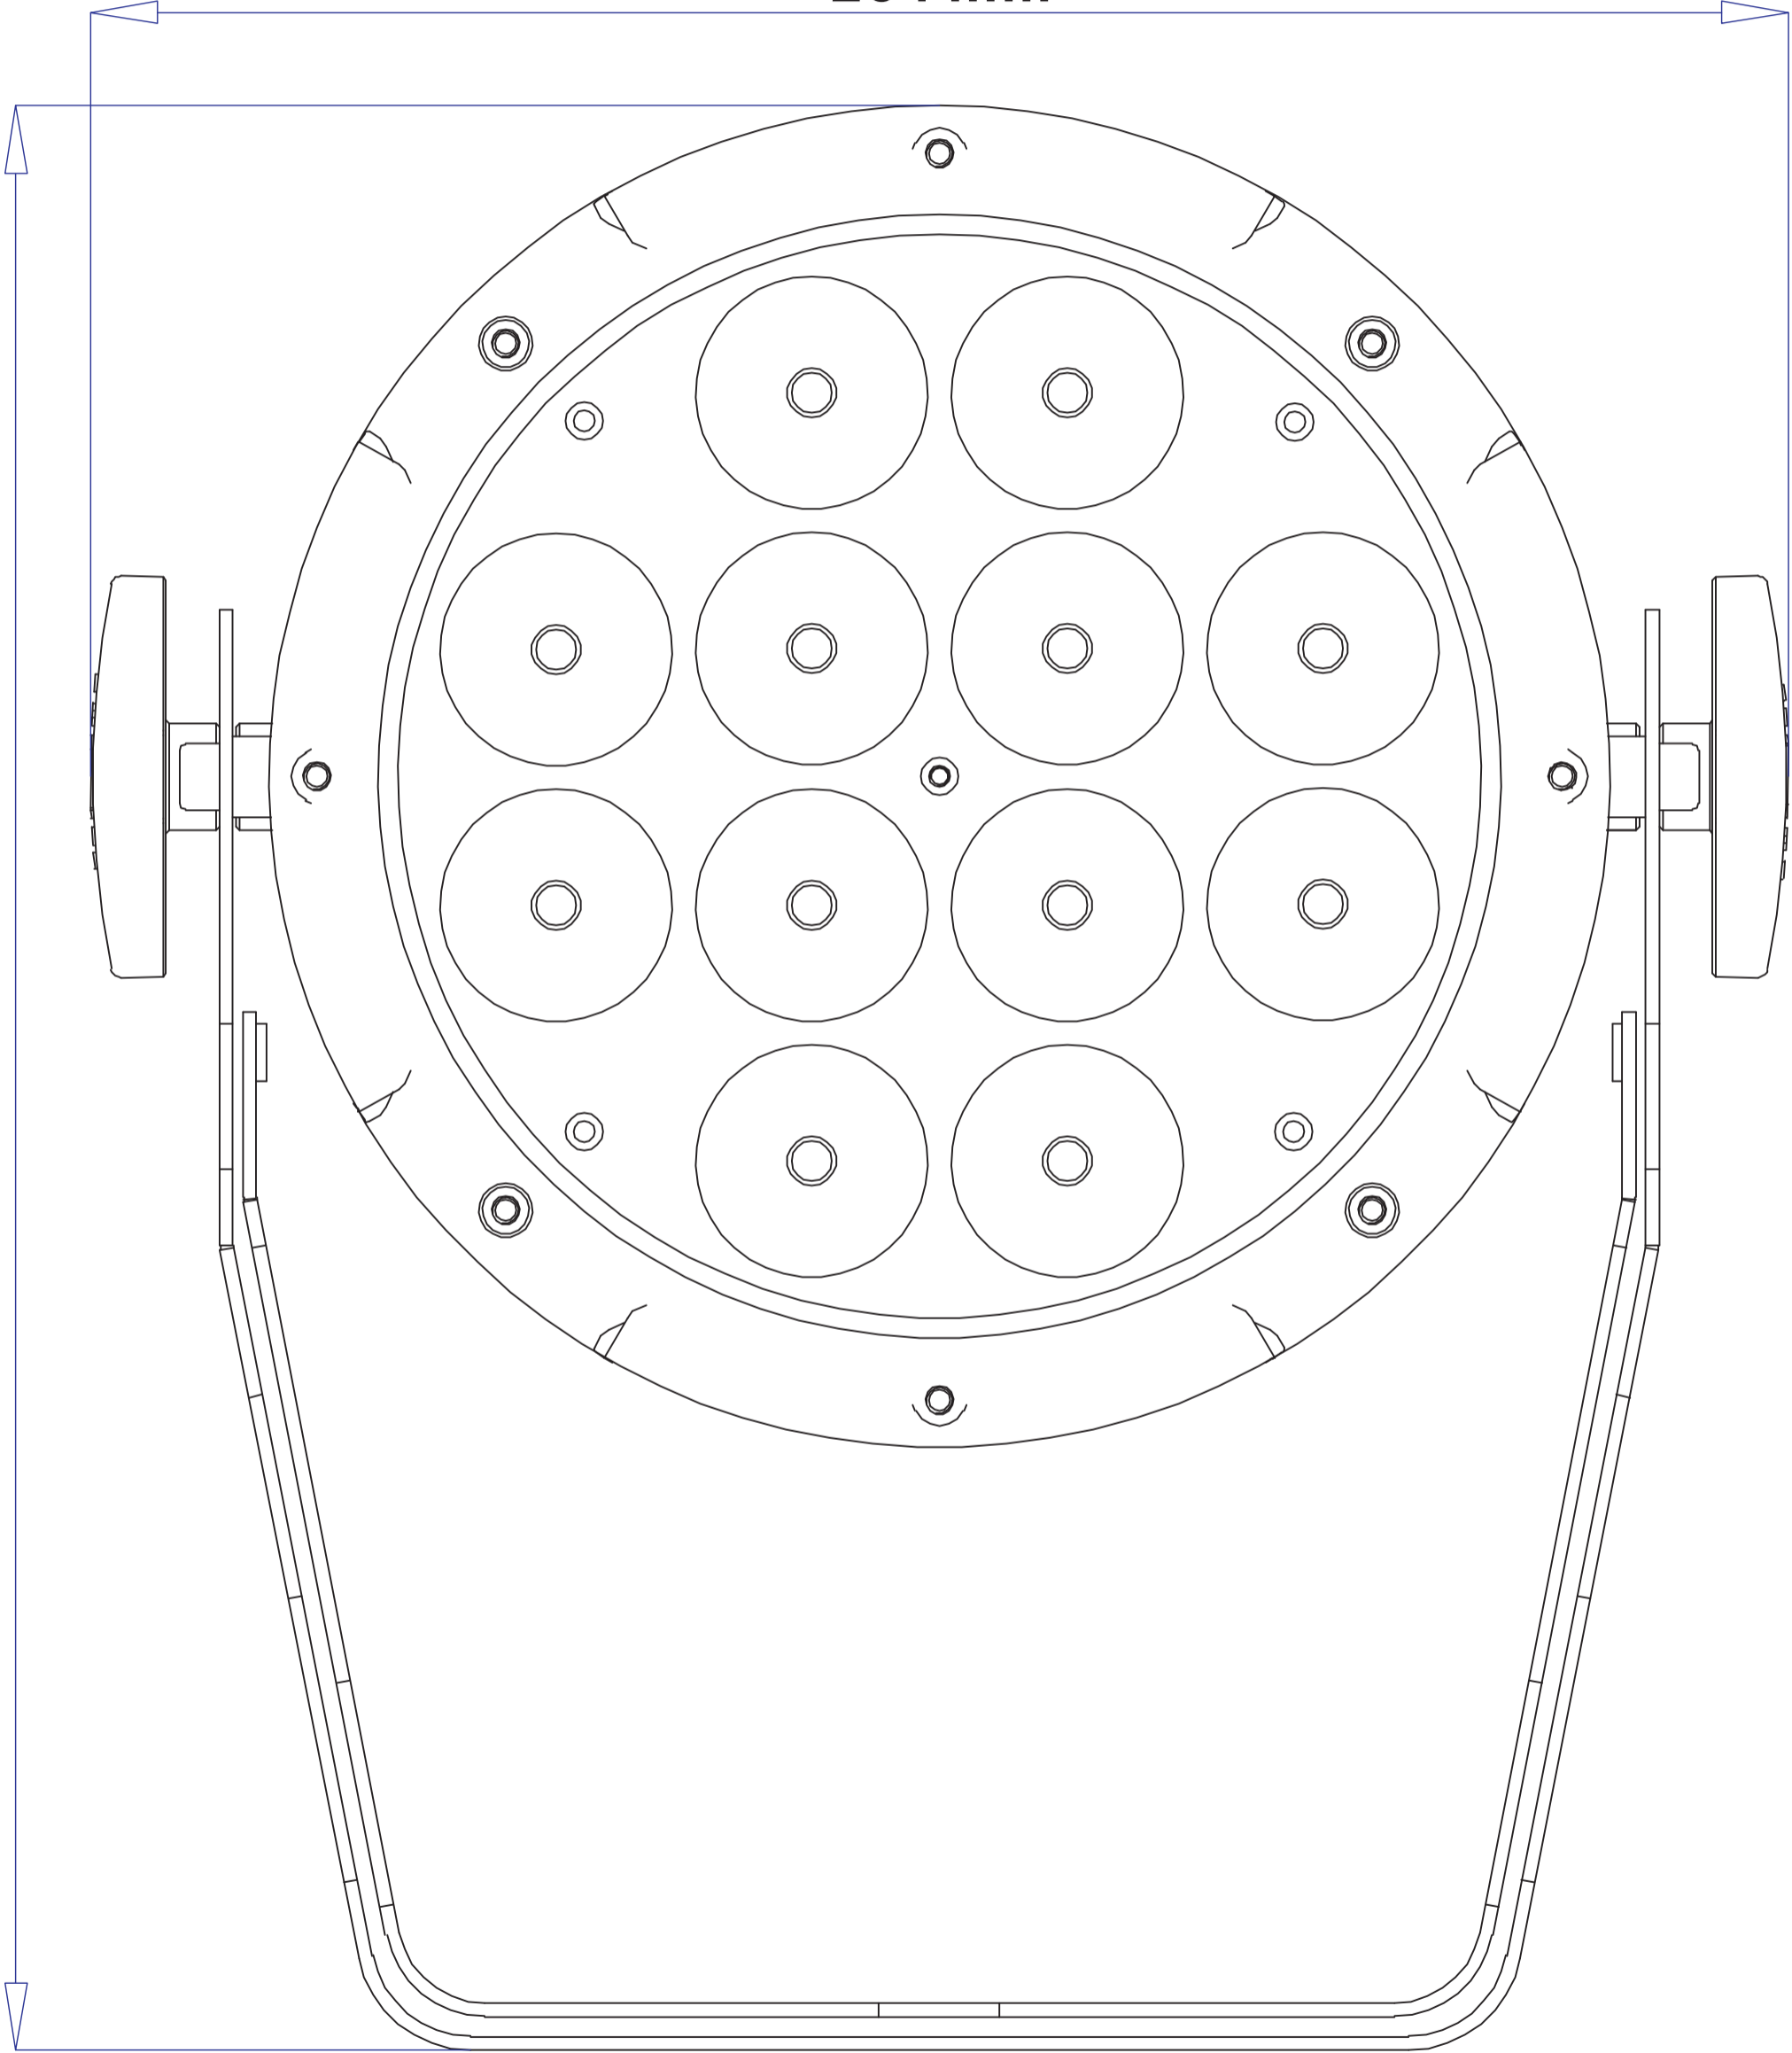

51842550 FUTURELIGHT PRO Slim PAR-12 QCL RGBW
51842555 FUTURELIGHT PRO Slim PAR-12 QCL RGBA

51842550 FUTURELIGHT PRO Slim PAR-12 QCL RGBW
51842555 FUTURELIGHT PRO Slim PAR-12 QCL RGBA

51842550 FUTURELIGHT PRO Slim PAR-12 QCL RGBW
51842555 FUTURELIGHT PRO Slim PAR-12 QCL RGBA

254 mm

290 mm

51842550 FUTURELIGHT PRO Slim PAR-12 QCL RGBW
51842555 FUTURELIGHT PRO Slim PAR-12 QCL RGBA

99 mm

51842550 FUTURELIGHT PRO Slim PAR-12 QCL RGBW
51842555 FUTURELIGHT PRO Slim PAR-12 QCL RGBA