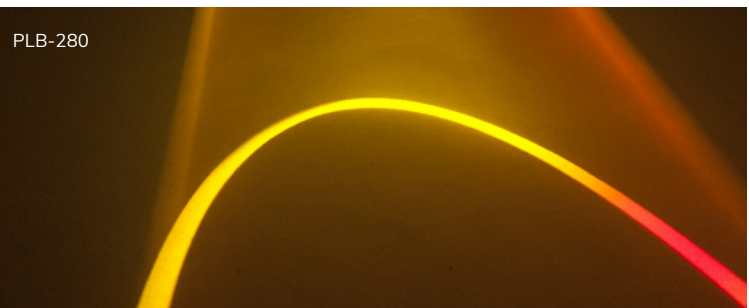

FUTURELIGHT PLB-280 Moving-Head Spot/Beam

PRO-Spot/Beam/Wash-Moving Head mit 280-Watt-Entladungslampe