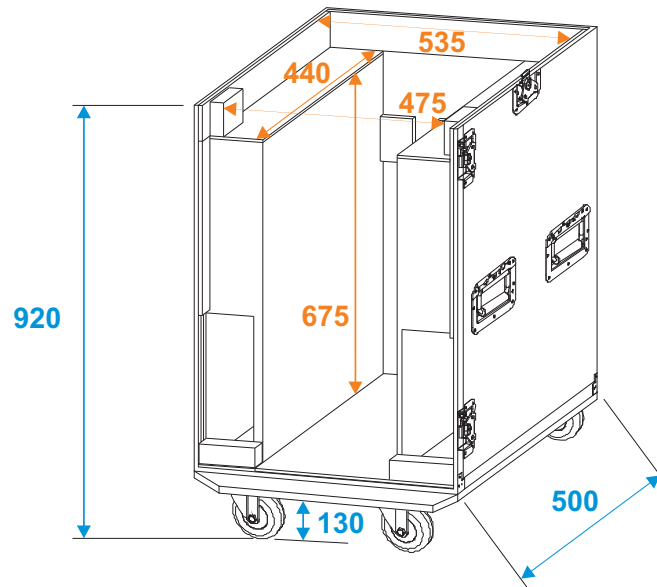

# Flightcase

**51836869** Leichtsin Tower-80

\*all dimensions in millimeters