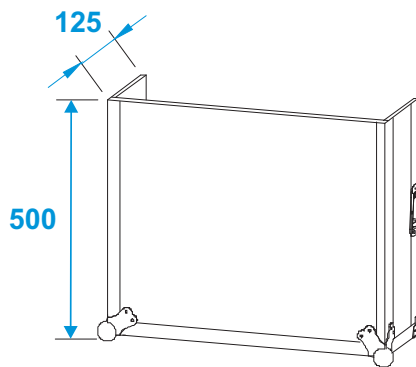

# Flightcase

**51836869** Leichtsin Tower-80

\*all dimensions in millimeters