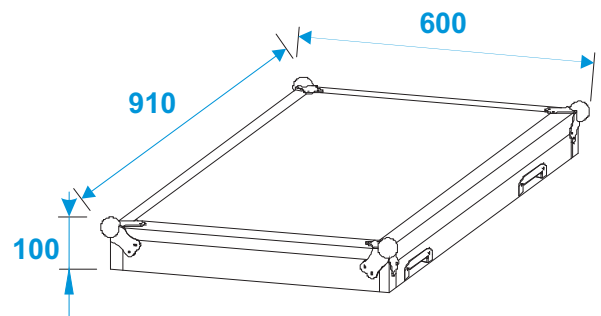

# Flightcase

**51836869** Leichtsin Tower-80

\*all dimensions in millimeters