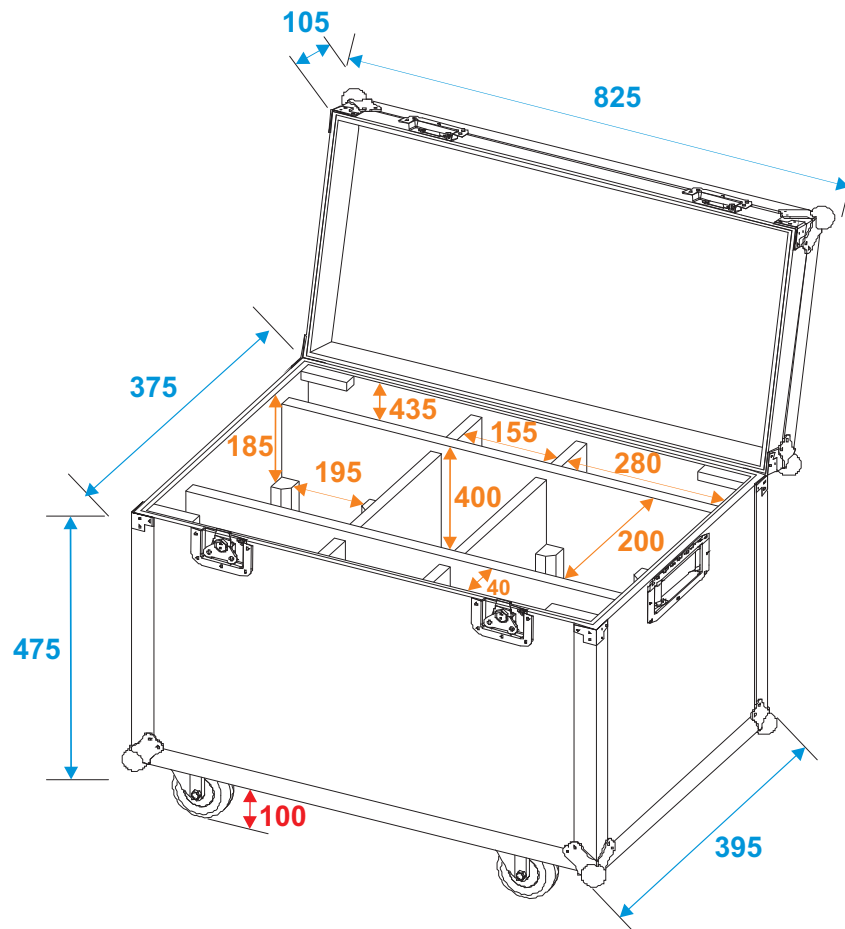

# Flightcase

**51836855** Leichtsin Tower-80

\*all dimensions in millimeters