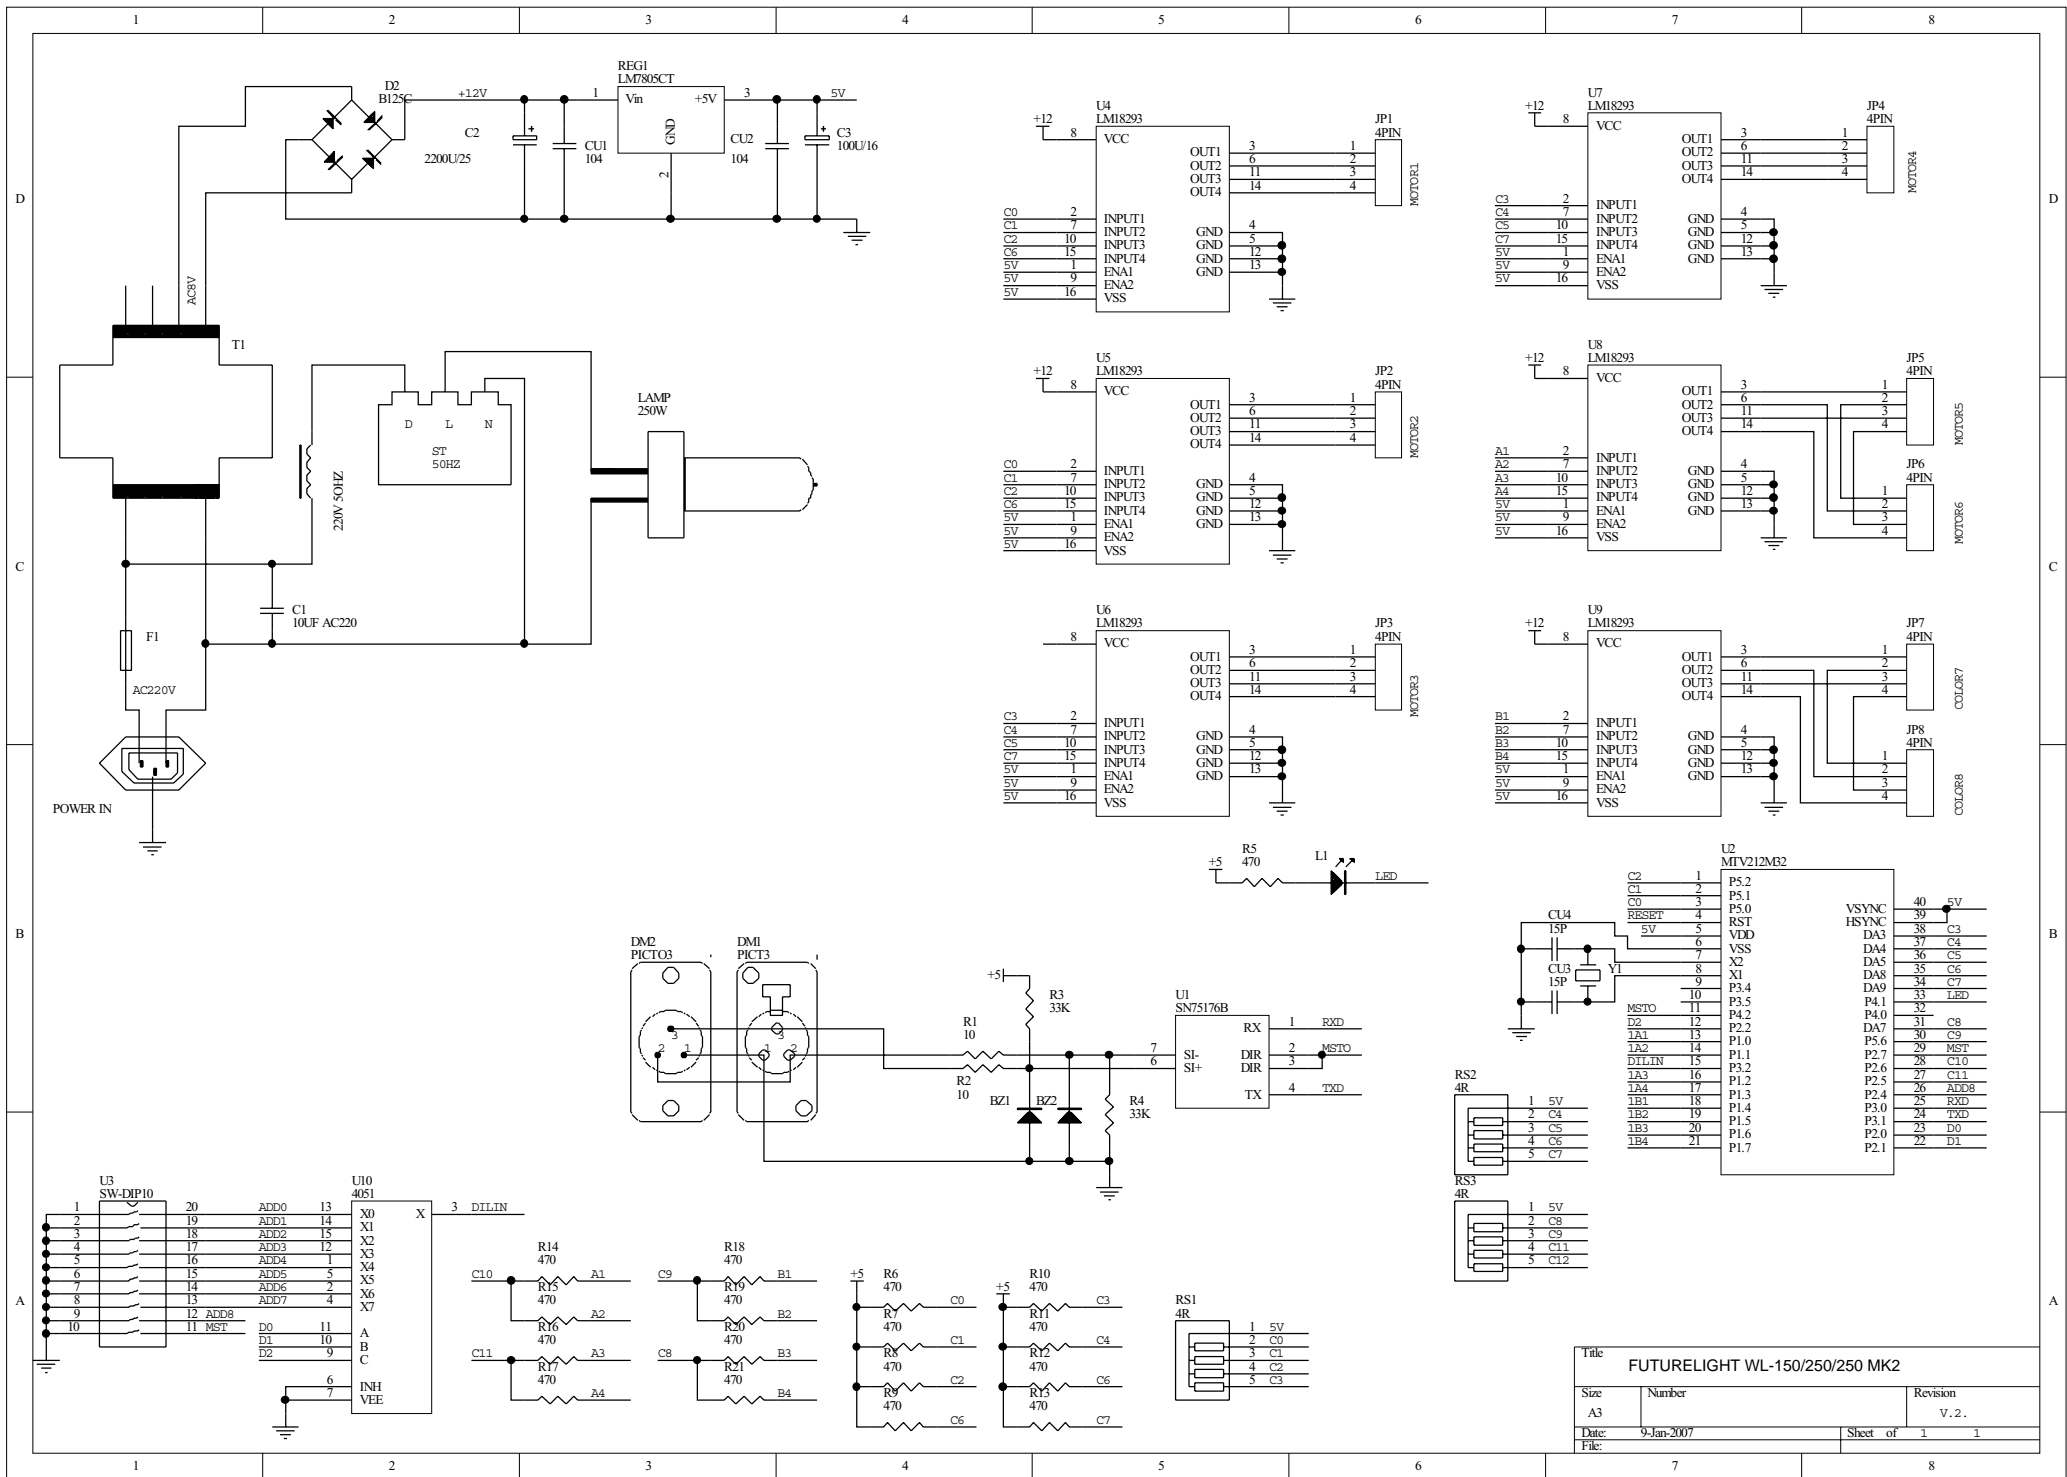

Futurelight[®]

WL-150

WL-250

WL-250 MK2

Service-Dokumente

Service-documents

Documents de service

Documentos de servicio

Title		
FUTURELIGHT WL-150/250/250 MK2		
Size	Number	Revision
A4		
Date:	4-Jan-2007	Sheet of

Title		
FUTURELIGHT WL-150/250/250 MK2		
Size	Number	Revision
A3		V. 2.
Date:	9-Jan-2007	Sheet of 1 1
File:		