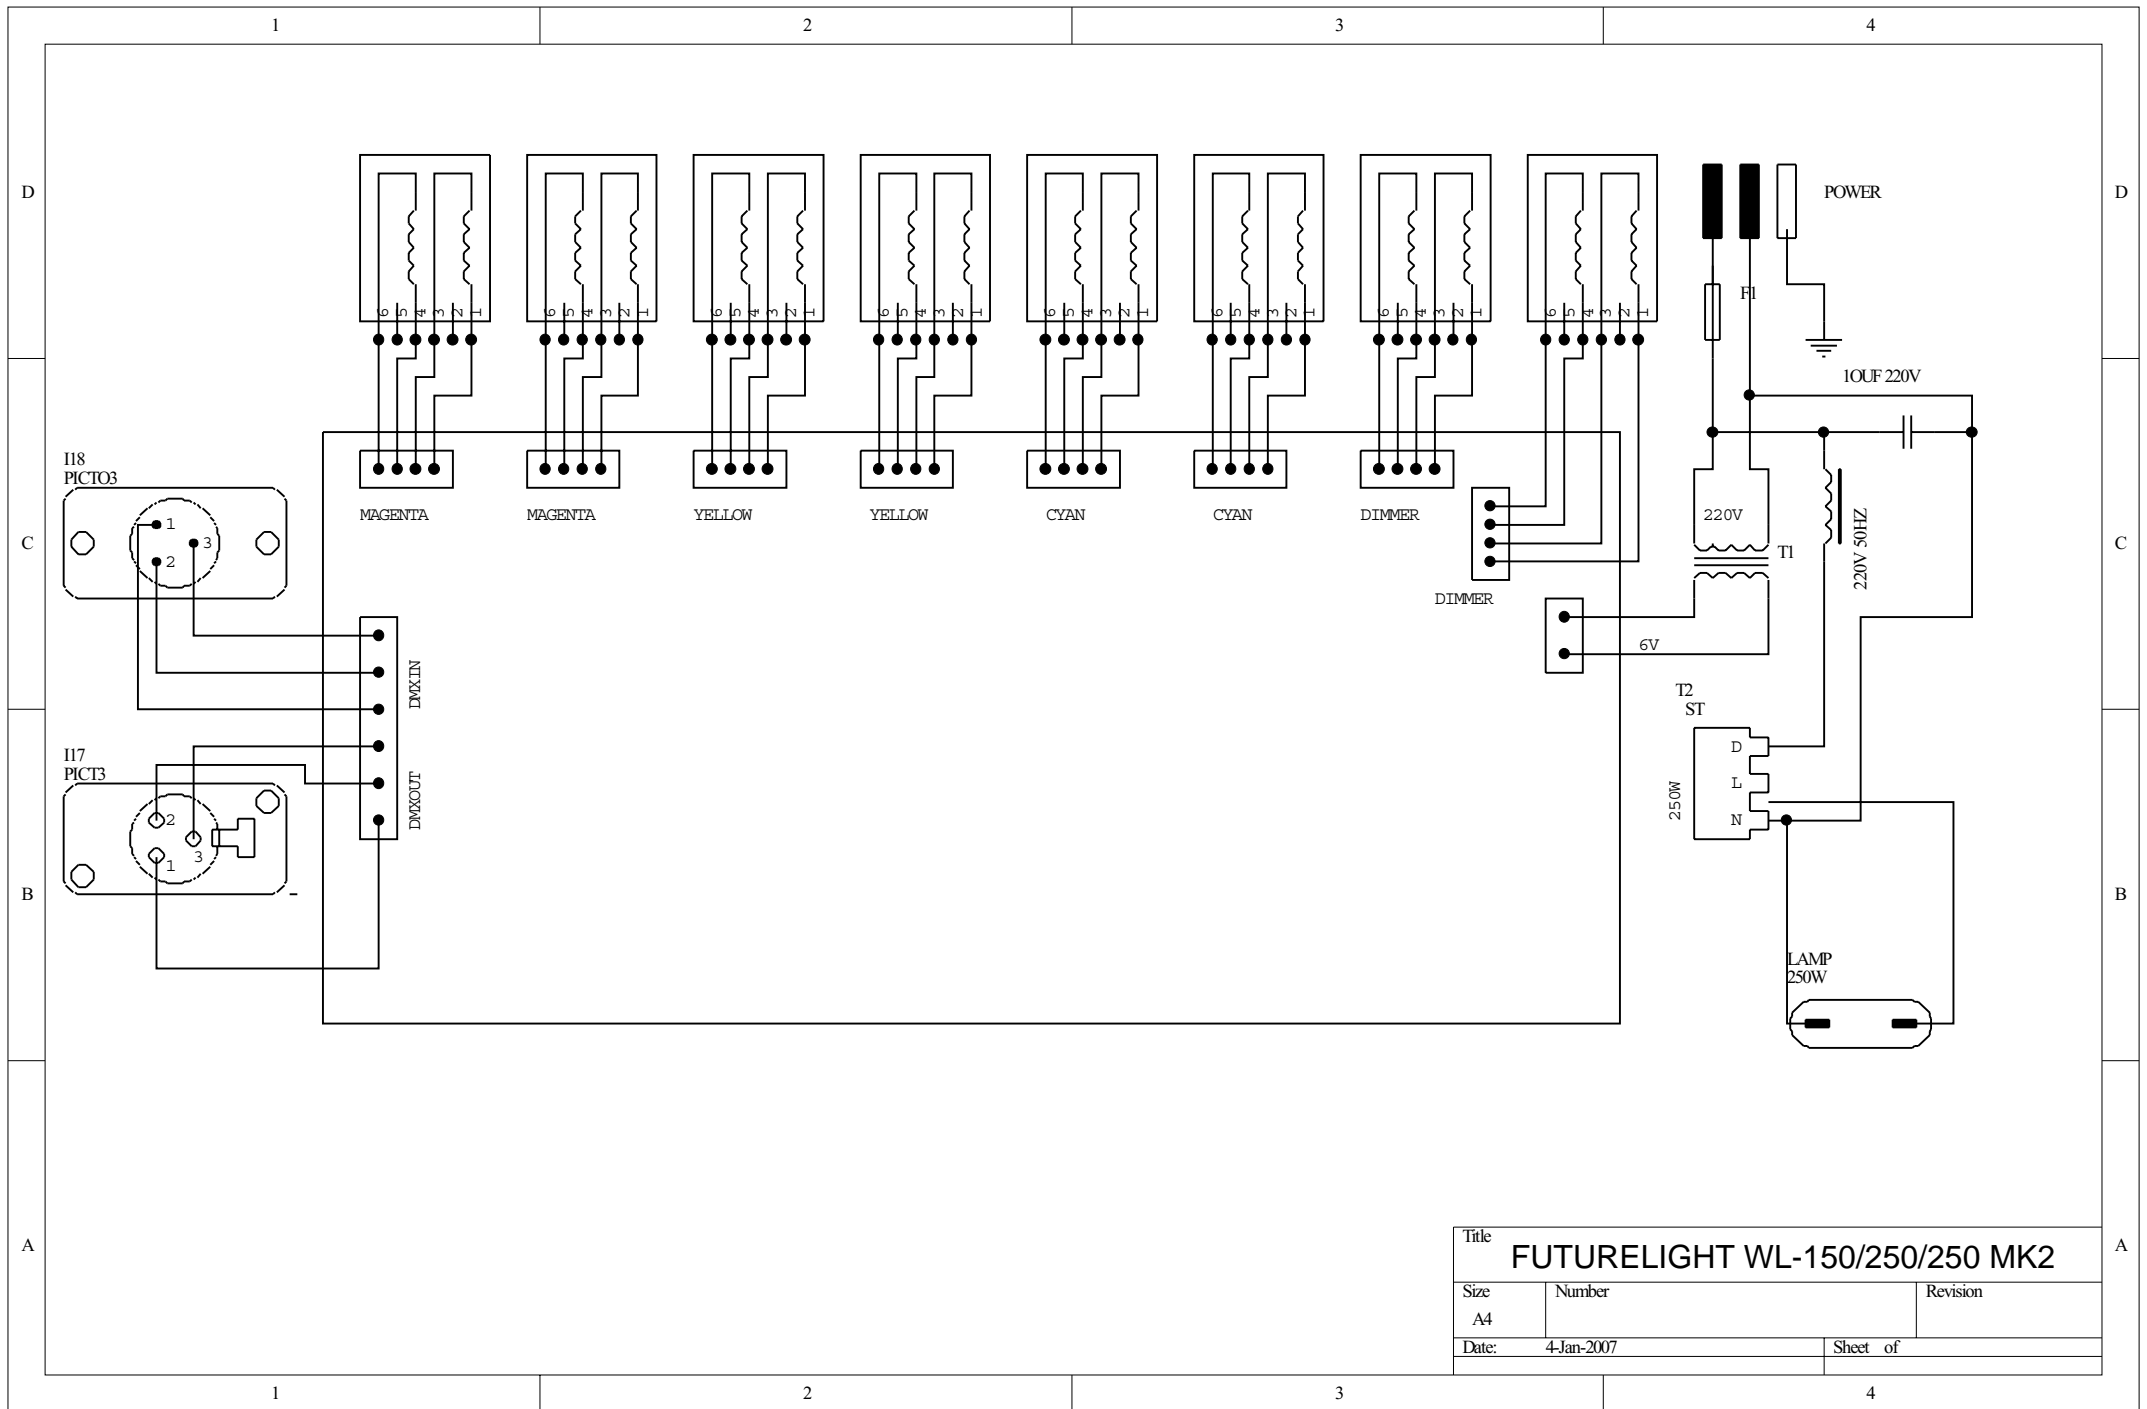

Futurelight[®]

WL-150

WL-250

WL-250 MK2

Service-Dokumente

Service-documents

Documents de service

Documentos de servicio

Title		
FUTURELIGHT WL-150/250/250 MK2		
Size	Number	Revision
A4		
Date:	4-Jan-2007	Sheet of

Title		
FUTURELIGHT WL-150/250/250 MK2		
Size	Number	Revision
A3		V. 2.
Date:	9-Jan-2007	Sheet of 1 1
File:		