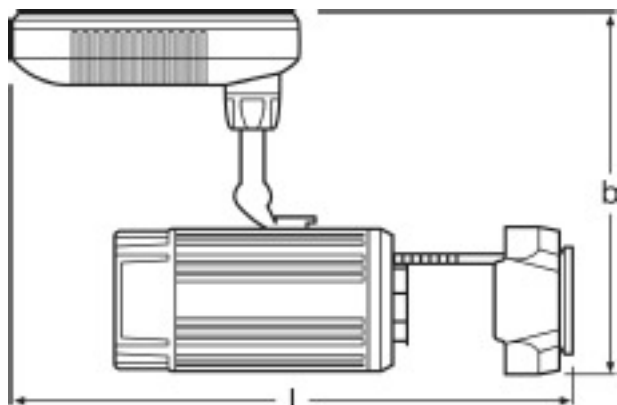

KREIOS G

*Produktgrafik mit Buchstaben
KREIOS G1*

Technische Daten

Produkt-Bezeichnung	Montageart	Anzahl Brennstellen	Nennleistung	Farbtemperatur	Nennspannung	Netzfrequenz
KREIOS G1	Schrauben	16	20.00 W	6000 K	100...240 V	60 Hz

Produkt-Bezeichnung	Netzfrequenz	Nennstrom	Lichtstrom	Länge	Breite	Höhe
KREIOS G1	60 Hz	1 A	800 lm	236.7 mm	69.0 mm	80 mm

Produkt-Bezeichnung	Höhe	Material Korpus	Produktfarbe	Bestückung	Anschlussart	Schutzklasse
KREIOS G1	80 mm	Aluminium	Weiß	LED	Kabel/Verbinder	III